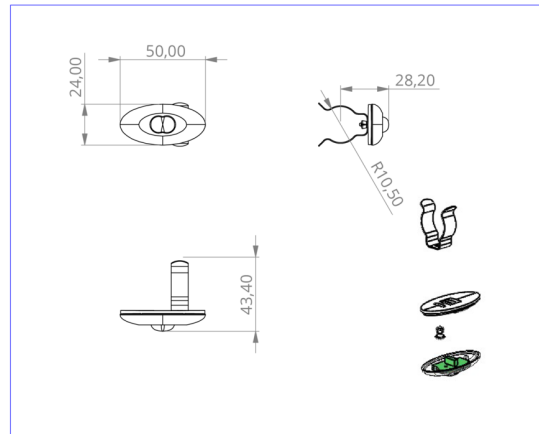

Art.-Nr: DOS029
Sikkerhetslys Sentraliserte strømforsyningssystemer
Universell, CPS, CPS, , IP20, plast, opal

Mer informasjon

TEKNISKE DATA

Type armatur	Sikkerhetslys
Monteringstype	Universell
piktogram	Nei
Lyspærer	LED
Koffertmateriale	plast
Farge på huset	opal
IP-beskyttelse)	IP20
Slagstyrke (IK)	≥ 3
Sertifisering	WEEE, CE, TÜV Rheinland designtestet, ENEC
beskyttelses klasse	2
omsorg	Sentraliserte strømforsyningssystemer
overvåkning	CPS
Brotid	CPS
Driftsmodus	Kontinuerlig veksling
Inngangsspenning AC	230 V
Inngangsfrekvens	50/60 Hz
Inngangsspenning DC	100-254 V
Maks effekt.	1,9 W
Ytelse DS	1,9 W
Ytelse BS	0 W
Omgivelsestemperatur DS	-25 °C - 40 °C
Omgivelsestemperatur BS	-25 °C - 40 °C
dybde	24 mm

Bredde	50 mm
Høyde	12 mm
Installasjonsdiameter	10.5 mm
Vekt	0.06
Vekt inkludert emballasje	0.14
Tverrsnitt for tilkobling	1.5 mm ²
Koblingsinngang	Nei
Blokkering av nødlys	Nei
Batteritilkobling	Nei
Dimmefunksjon	Nei
Lysstrømnettverk	140 lm
Lysstrøm nødsituasjon	140 lm
Tolltariffnummer	94056120
EAN	4260123683641

TEKNISK TEGNING

e 10.5

DO verschiedene Einbaumaße

LIGNENDE PRODUKTER

Varenr.	Bilde	overvåkning	omsorg	Farge	investering	Automatisk inspeksjonsbok	Vedlikeholdsinnsats	fjernvedlikehold	maks. lys	Individuell lysovervåking
DOS029ML		ML	Sentral strømforsyning		€€€	Ja	lav	Ja	1920 kroner per system	sentralt