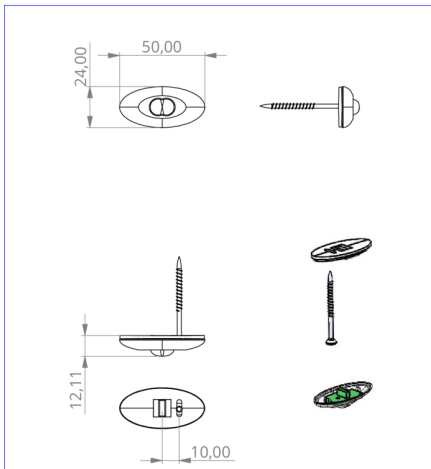

DO verschiedene Einbaumaße

LIGNENDE PRODUKTER

Varenr.	Bilde	overvåkning	omsorg	Farge	investering	Automatisk inspeksjonsbok	Vedlikeholdsinnsats	fjernvedlikehold	maks. lys	Individuell lysovervåking
DOS029ML		ML	Sentral strømforsyning		€€€	Ja	lav	Ja	1920 kroner per system	sentralt

Fra: 17.07.2024 - Det tas forbehold om tekniske endringer og feil.