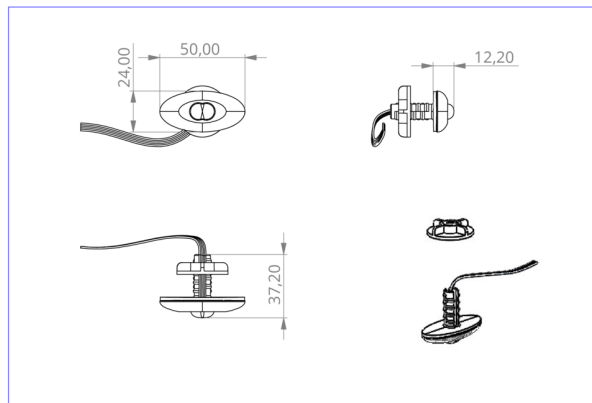

DO verschiedene Einbaumaße

LIGNENDE PRODUKTER

Varenr.	Bilde	overvåkning	omsorg	Farge	investering	Automatisk inspeksjonsbok	Vedlikeholdsinnsats	fjernvedlikehold	maks. lys	Individuell lysovervåking
DOS029ML		ML	Sentral strømforsyning		€€€	Ja	lav	Ja	1920 kroner per system	sentralt

Fra: 17.07.2024 - Det tas forbehold om tekniske endringer og feil.