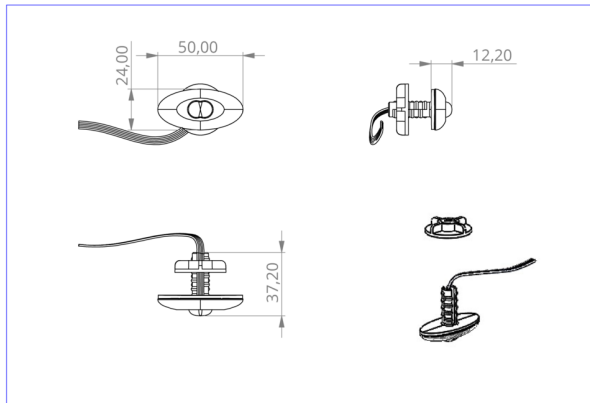

## TEKNISKE DATA

Type armatur	Sikkerhetslys
Monteringstype	Universell
piktogram	Nei
Lyspærer	LED
Koffertmateriale	plast
Farge på huset	opal
IP-beskyttelse)	IP20
Slagstyrke (IK)	≥ 3
Sertifisering	WEEE, CE, TÜV Rheinland designtestet, ENEC
beskyttelses klasse	2
omsorg	Enkelt batteri
overvåkning	Wireless Professional
Brotid	3 timer
Batteri	battery pack 4,8V/2,0Ah NimH, 300mm wire (LPU,LEM)
Driftsmodus	Standby kobling / permanent kobling
Inngangsspenning AC	230 V
Inngangsfrekvens	50/60 Hz
Inngangsspenning DC	- V
Maks effekt.	5,6 W
Ytelse DS	5,2 W
Ytelse BS	3,8 W
Omgivelsestemperatur DS	-5 °C - 40 °C
Omgivelsestemperatur BS	-5 °C - 40 °C

dybde	24 mm
Bredde	50 mm
Høyde	12 mm
Installasjonsdiameter	10.5 mm
Vekt	0.28
Vekt inkludert emballasje	0.36
Tverrsnitt for tilkobling	1.5 mm <sup>2</sup>
Koblingsinngang	Ja
Blokkering av nødlys	Ja
Batteritilkobling	Klemme
Dimmefunksjon	Nei
Lysstrømnettverk	140 lm
Lysstrøm nødsituasjon	140 lm
Tolltariffnummer	94056120
EAN	4260123689902

TEKNISK TEGNING

e 10.5

DO verschiedene Einbaumaße