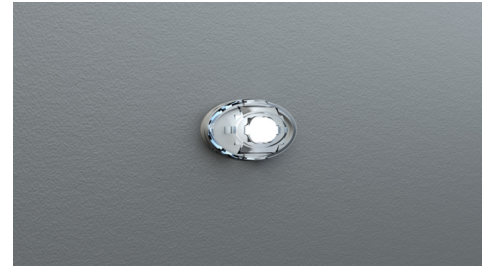

**Art.-Nr: DOS023WL**  
**Sikkerhetslys Enkelt batteri**  
**Universell, Trådløs profesjonell, 3 timer, , IP20, plast, opal**

Mer informasjon