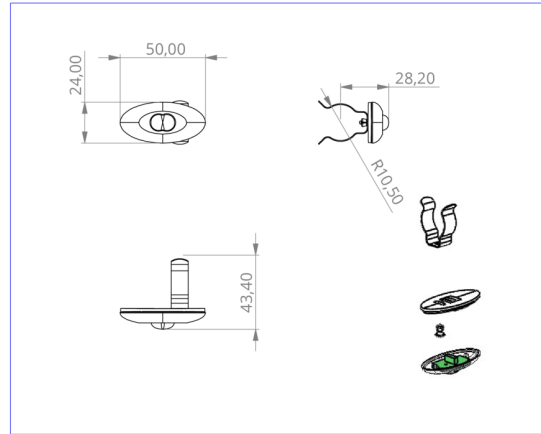

## TEKNISKE DATA

Type armatur	Sikkerhetslys
Monteringstype	Universell
piktogram	Nei
Lyspærer	LED
Koffertmateriale	plast
Farge på huset	opal
IP-beskyttelse)	IP20
Slagstyrke (IK)	≥ 3
Sertifisering	WEEE, CE, TÜV Rheinland designtestet, ENEC
beskyttelses klasse	2
omsorg	Enkelt batteri
overvåkning	Wireless Professional
Brotid	3 timer
Batteri	battery pack 4,8V/2,0Ah NimH, 300mm wire (LPU,LEM)
Driftsmodus	Standby kobling / permanent kobling
Inngangsspenning AC	230 V
Inngangsfrekvens	50/60 Hz
Inngangsspenning DC	- V
Maks effekt.	5,6 W
Ytelse DS	5,2 W
Ytelse BS	3,8 W
Omgivelsestemperatur DS	-5 °C - 40 °C
Omgivelsestemperatur BS	-5 °C - 40 °C

dybde	24 mm
Bredde	50 mm
Høyde	12 mm
Installasjonsdiameter	10.5 mm
Vekt	0.28
Vekt inkludert emballasje	0.36
Tverrsnitt for tilkobling	1.5 mm <sup>2</sup>
Koblingsinngang	Ja
Blokkering av nødlys	Ja
Batteritilkobling	Klemme
Dimmefunksjon	Nei
Lysstrømnettverk	140 lm
Lysstrøm nødsituasjon	140 lm
Tolltariffnummer	94056120
EAN	4260123689902

TEKNISK TEGNING

e 10.5

DO verschiedene Einbaumaße