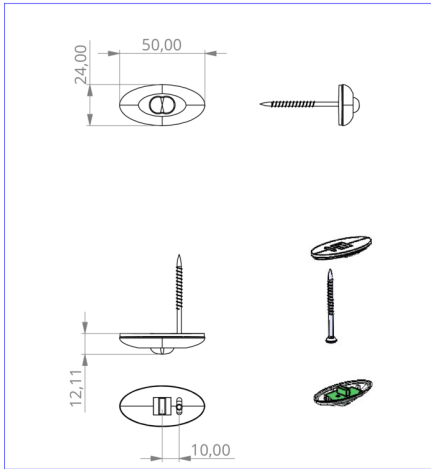

## TEKNISKE DATA

Type armatur	Sikkerhetslys
Monteringstype	Universell
piktogram	Nei
Lyspærer	LED
Koffertmateriale	plast
Farge på huset	opal
IP-beskyttelse)	IP20
Slagstyrke (IK)	≥ 3
Sertifisering	WEEE, CE, TÜV Rheinland designtestet, ENEC
beskyttelses klasse	2
omsorg	Enkelt batteri
overvåkning	Wireless Professional
Brotid	3 timer
Batteri	battery pack 4,8V/2,0Ah NimH, 300mm wire (LPU,LEM)
Driftsmodus	Standby kobling / permanent kobling
Inngangsspenning AC	230 V
Inngangsfrekvens	50/60 Hz
Inngangsspenning DC	- V
Maks effekt.	5,6 W
Ytelse DS	5,2 W
Ytelse BS	3,8 W
Omgivelsestemperatur DS	-5 °C - 40 °C
Omgivelsestemperatur BS	-5 °C - 40 °C

dybde	24 mm
Bredde	50 mm
Høyde	12 mm
Installasjonsdiameter	10.5 mm
Vekt	0.28
Vekt inkludert emballasje	0.36
Tverrsnitt for tilkobling	1.5 mm <sup>2</sup>
Koblingsinngang	Ja
Blokkering av nødlys	Ja
Batteritilkobling	Klemme
Dimmefunksjon	Nei
Lysstrømnettverk	140 lm
Lysstrøm nødsituasjon	140 lm
Tolltariffnummer	94056120
EAN	4260123689902

TEKNISK TEGNING

e 10.5

DO verschiedene Einbaumaße