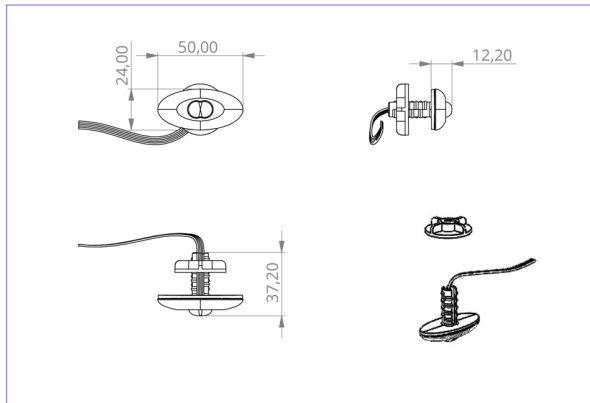

Art.-Nr: DOS023SC
Sikkerhetslys Enkelt batteri
Universell, Selvkontroll, 3 timer, , IP20, plast, opal

Mer informasjon

TEKNISKE DATA

Type armatur	Sikkerhetslys
Monteringstype	Universell
piktogram	Nei
Lyspærer	LED
Koffertmateriale	plast
Farge på huset	opal
IP-beskyttelse)	IP20
Slagstyrke (IK)	≥ 3
Sertifisering	WEEE, CE, TÜV Rheinland designtestet, ENEC
beskyttelses klasse	2
omsorg	Enkelt batteri
overvåkning	SelfControl
Brotid	3 timer
Batteri	battery pack 4,8V/2,0Ah NimH, 300mm wire (LPU,LEM)
Driftsmodus	Standby kobling / permanent kobling
Inngangsspenning AC	230 V
Inngangsfrekvens	50/60 Hz
Maks effekt.	3 W
Ytelse DS	1,6 W
Ytelse BS	0,35 W
Omgivelsestemperatur DS	-5 °C - 40 °C
Omgivelsestemperatur BS	-5 °C - 40 °C
dybde	24 mm

Bredde	50 mm
Høyde	12 mm
Installasjonsdiameter	10.5 mm
Vekt	0.21
Vekt inkludert emballasje	0.29
Tverrsnitt for tilkobling	2.5 mm ²
Koblingsinngang	Ja
Blokkering av nødlys	Ja
Batteritilkobling	Støpsel
Dimmefunksjon	Ja
Lysstrømnettverk	140 lm
Lysstrøm nødsituasjon	140 lm
Tolltariffnummer	94056120
EAN	4260123683634

TEKNISK TEGNING

e 10.5

DO verschiedene Einbaumaße

LIGNENDE PRODUKTER

Varenr.	Bilde	overvåkning	omsorg	Farge	investering	Automatisk inspeksjonsbok	Vedlikeholdsinnset	fjernvedlikehold	maks. lys	Individuell lysovervåking
DOS023		CPS								
DOS023WL		Trådløs profesjonell	Ett batteri		€€	Ja	lav	Ja	1 000 per system	sentralt