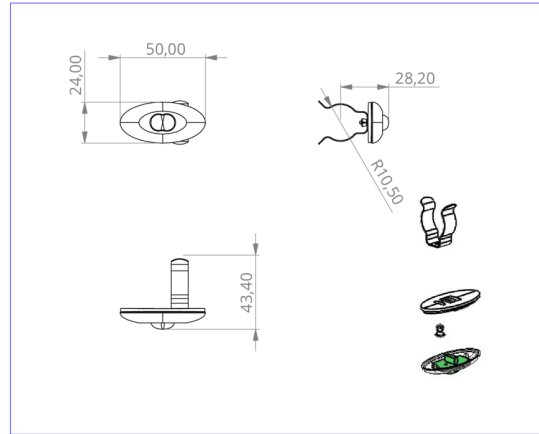

Art.-Nr: DOS023SC
Sikkerhetslys Enkelt batteri
Universell, Selvkontroll, 3 timer, , IP20, plast, opal

Mer informasjon

TEKNISKE DATA

Type armatur	Sikkerhetslys
Monteringstype	Universell
piktogram	Nei
Lyspærer	LED
Koffertmateriale	plast
Farge på huset	opal
IP-beskyttelse)	IP20
Slagstyrke (IK)	≥ 3
Sertifisering	WEEE, CE, TÜV Rheinland designtestet, ENEC
beskyttelses klasse	2
omsorg	Enkelt batteri
overvåkning	SelfControl
Brotid	3 timer
Batteri	battery pack 4,8V/2,0Ah NimH, 300mm wire (LPU,LEM)
Driftsmodus	Standby kobling / permanent kobling
Inngangsspenning AC	230 V
Inngangsfrekvens	50/60 Hz
Maks effekt.	3 W
Ytelse DS	1,6 W
Ytelse BS	0,35 W
Omgivelsestemperatur DS	-5 °C - 40 °C
Omgivelsestemperatur BS	-5 °C - 40 °C
dybde	24 mm

Bredde	50 mm
Høyde	12 mm
Installasjonsdiameter	10.5 mm
Vekt	0.21
Vekt inkludert emballasje	0.29
Tverrsnitt for tilkobling	2.5 mm ²
Koblingsinngang	Ja
Blokkering av nødlys	Ja
Batteritilkobling	Støpsel
Dimmefunksjon	Ja
Lysstrømnettverk	140 lm
Lysstrøm nødsituasjon	140 lm
Tolltariffnummer	94056120
EAN	4260123683634

TEKNISK TEGNING

e 10.5

DO verschiedene Einbaumaße

LIGNENDE PRODUKTER

Varenr.	Bilde	overvåkning	omsorg	Farge	investering	Automatisk inspeksjonsbok	Vedlikeholdsinnset	fjernvedlikehold	maks. lys	Individuell lysovervåking
DOS023		CPS								
DOS023WL		Trådløs profesjonell	Ett batteri		€€	Ja	lav	Ja	1 000 per system	sentralt