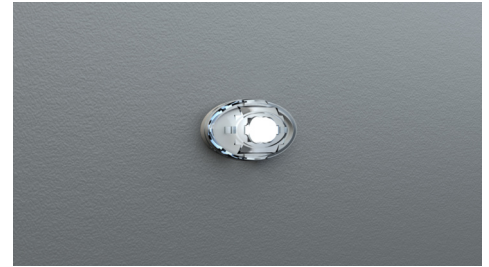

Art.-Nr: DOS023SC
Sikkerhetslys Enkelt batteri
Universell, Selvkontroll, 3 timer, , IP20, plast, opal

Mer informasjon

TEKNISKE DATA

Type armatur	Sikkerhetslys
Monteringstype	Universell
piktogram	Nei
Lyspærer	LED
Koffertmateriale	plast
Farge på huset	opal
IP-beskyttelse)	IP20
Slagstyrke (IK)	≥ 3
Sertifisering	WEEE, CE, TÜV Rheinland designtestet, ENEC
beskyttelses klasse	2
omsorg	Enkelt batteri
overvåkning	SelfControl
Brotid	3 timer
Batteri	battery pack 4,8V/2,0Ah NimH, 300mm wire (LPU,LEM)
Driftsmodus	Standby kobling / permanent kobling
Inngangsspenning AC	230 V
Inngangsfrekvens	50/60 Hz
Maks effekt.	3 W
Ytelse DS	1,6 W
Ytelse BS	0,35 W
Omgivelsestemperatur DS	-5 °C - 40 °C
Omgivelsestemperatur BS	-5 °C - 40 °C
dybde	24 mm