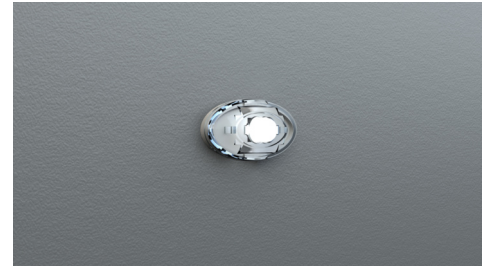

Art.-Nr: DOS021WL
Sikkerhetslys Enkelt batteri
Universell, Trådløs profesjonell, 1 time, , IP20, plast, opal

Mer informasjon

TEKNISKE DATA

Type armatur	Sikkerhetslys
Monteringstype	Universell
piktogram	Nei
Lyspærer	LED
Koffertmateriale	plast
Farge på huset	opal
IP-beskyttelse)	IP20
Slagstyrke (IK)	≥ 3
Sertifisering	WEEE, CE, TÜV Rheinland designtestet, ENEC
beskyttelses klasse	2
omsorg	Enkelt batteri
overvåkning	Wireless Professional
Brotid	1 time
Batteri	battery pack 4,8V/2,0Ah NimH, 300mm wire (LPU,LEM)
Driftsmodus	Standby kobling / permanent kobling
Inngangsspenning AC	230 V
Inngangsfrekvens	50/60 Hz
Inngangsspenning DC	- V
Maks effekt.	5,6 W
Ytelse DS	5,2 W
Ytelse BS	3,8 W
Omgivelsestemperatur DS	-5 °C - 40 °C
Omgivelsestemperatur BS	-5 °C - 40 °C