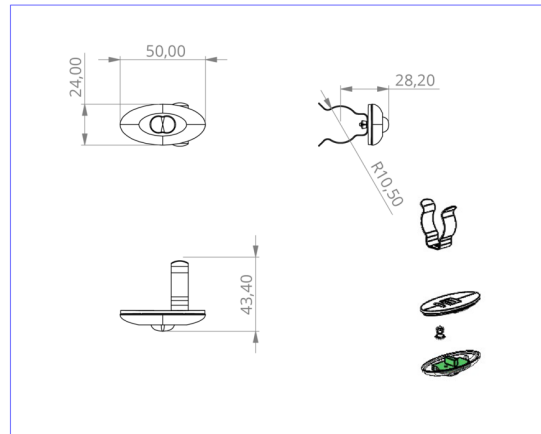

Art.-Nr: DOS021WL
Sikkerhetslys Enkelt batteri
Universell, Trådløs profesjonell, 1 time, , IP20, plast, opal

Mer informasjon

TEKNISKE DATA

Type armatur	Sikkerhetslys
Monteringstype	Universell
piktogram	Nei
Lyspærer	LED
Koffertmateriale	plast
Farge på huset	opal
IP-beskyttelse)	IP20
Slagstyrke (IK)	≥ 3
Sertifisering	WEEE, CE, TÜV Rheinland designtestet, ENEC
beskyttelses klasse	2
omsorg	Enkelt batteri
overvåkning	Wireless Professional
Brotid	1 time
Batteri	battery pack 4,8V/2,0Ah NimH, 300mm wire (LPU,LEM)
Driftsmodus	Standby kobling / permanent kobling
Inngangsspenning AC	230 V
Inngangsfrekvens	50/60 Hz
Inngangsspenning DC	- V
Maks effekt.	5,6 W
Ytelse DS	5,2 W
Ytelse BS	3,8 W
Omgivelsestemperatur DS	-5 °C - 40 °C
Omgivelsestemperatur BS	-5 °C - 40 °C

dybde	24 mm
Bredde	50 mm
Høyde	12 mm
Installasjonsdiameter	10.5 mm
Vekt	0.28
Vekt inkludert emballasje	0.36
Tverrsnitt for tilkobling	1.5 mm ²
Koblingsinngang	Ja
Blokkering av nødlys	Ja
Batteritilkobling	Klemme
Dimmefunksjon	Nei
Lysstrømnettverk	140 lm
Lysstrøm nødsituasjon	140 lm
Tolltariffnummer	94056120
EAN	4260581711306

TEKNISK TEGNING

e 10.5

DO verschiedene Einbaumaße

LIGNENDE PRODUKTER

Varenr.	Bilde	overvåkning	omsorg	Farge	investering	Automatisk inspeksjonsbok	Vedlikeholdsinnsats	fjernvedlikehold	maks. lys	Individuell lysovervåking
DOS021		CPS								
DOS021SC		Selvkontroll	Ett batteri		€	nei	høy	nei	ubegrenset	seg selv