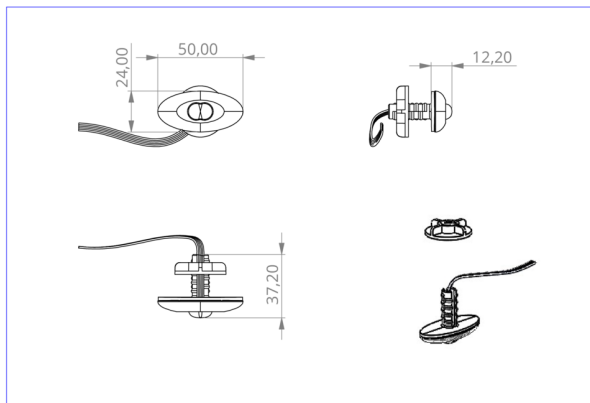

Art.-Nr: DOS021WL
Sikkerhetslys Enkelt batteri
Universell, Trådløs profesjonell, 1 time, , IP20, plast, opal

Mer informasjon

TEKNISKE DATA

Type armatur	Sikkerhetslys
Monteringstype	Universell
piktogram	Nei
Lyspærer	LED
Koffertmateriale	plast
Farge på huset	opal
IP-beskyttelse)	IP20
Slagstyrke (IK)	≥ 3
Sertifisering	WEEE, CE, TÜV Rheinland designtestet, ENEC
beskyttelses klasse	2
omsorg	Enkelt batteri
overvåkning	Wireless Professional
Brotid	1 time
Batteri	battery pack 4,8V/2,0Ah NimH, 300mm wire (LPU,LEM)
Driftsmodus	Standby kobling / permanent kobling
Inngangsspenning AC	230 V
Inngangsfrekvens	50/60 Hz
Inngangsspenning DC	- V
Maks effekt.	5,6 W
Ytelse DS	5,2 W
Ytelse BS	3,8 W
Omgivelsestemperatur DS	-5 °C - 40 °C
Omgivelsestemperatur BS	-5 °C - 40 °C

dybde	24 mm
Bredde	50 mm
Høyde	12 mm
Installasjonsdiameter	10.5 mm
Vekt	0.28
Vekt inkludert emballasje	0.36
Tverrsnitt for tilkobling	1.5 mm ²
Koblingsinngang	Ja
Blokkering av nødlys	Ja
Batteritilkobling	Klemme
Dimmefunksjon	Nei
Lysstrømnettverk	140 lm
Lysstrøm nødsituasjon	140 lm
Tolltariffnummer	94056120
EAN	4260581711306

TEKNISK TEGNING

e 10.5

DO verschiedene Einbaumaße

LIGNENDE PRODUKTER

Varenr.	Bilde	overvåkning	omsorg	Farge	investering	Automatisk inspeksjonsbok	Vedlikeholdsinnsats	fjernvedlikehold	maks. lys	Individuell lysovervåking
DOS021		CPS								
DOS021SC		Selvkontroll	Ett batteri		€	nei	høy	nei	ubegrenset	seg selv