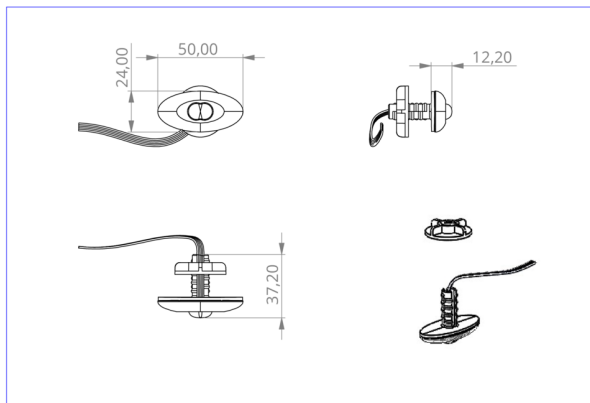

DO verschiedene Einbaumaße