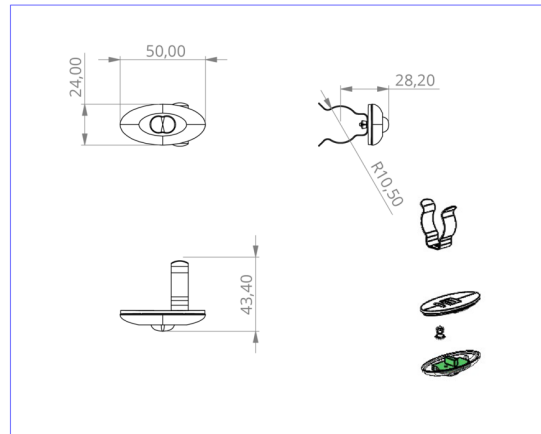

DO verschiedene Einbaumaße