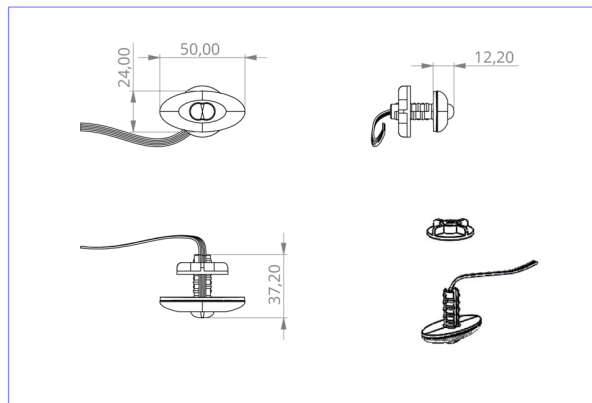

### TEKNISKE DATA

Type armatur	Sikkerhetslys
Monteringstype	Takmontering
piktogram	Nei
Lyspærer	LED
Koffertmateriale	plast
Farge på huset	opal
IP-beskyttelse)	IP20
Slagstyrke (IK)	≥ 3
Sertifisering	WEEE, CE, TÜV Rheinland designtestet, ENEC
beskyttelses klasse	2
omsorg	Sentraliserte strømforstyringssystemer
overvåkning	ML
Brotid	CPS
Driftsmodus	Individuell lysveksling
Inngangsspenning AC	230 V
Inngangsfrekvens	50/60 Hz
Inngangsspenning DC	216 V
Maks effekt.	2,8 W
Ytelse DS	2,8 W
Ytelse BS	1,1 W
Omgivelsestemperatur DS	-20 °C - 40 °C
Omgivelsestemperatur BS	-20 °C - 40 °C
dybde	24 mm

Bredde	50 mm
Høyde	12 mm
Installasjonsdiameter	10.5 mm
Vekt	0.22
Vekt inkludert emballasje	0.3
Tverrsnitt for tilkobling	2.5 mm <sup>2</sup>
Koblingsinngang	Ja
Blokkering av nødlys	Nei
Batteritilkobling	Nei
Dimmefunksjon	Ja
Lysstrømnettverk	140 lm
Lysstrøm nødsituasjon	140 lm
Tolltariffnummer	94056120
EAN	4260123683603

TEKNISK TEGNING

e10.5

DO verschiedene Einbaumaße