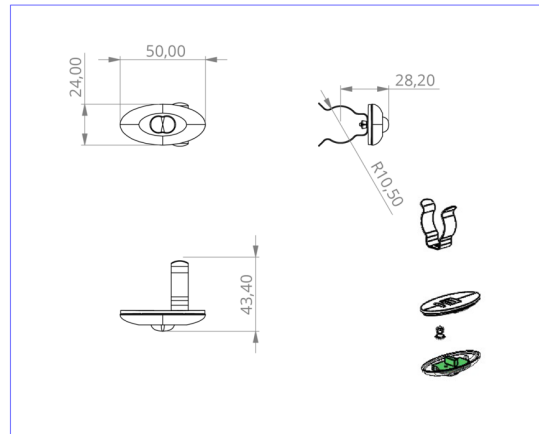

### TEKNISKE DATA

Type armatur	Sikkerhetslys
Monteringstype	Takmontering
piktogram	Nei
Lyspærer	LED
Koffertmateriale	plast
Farge på huset	opal
IP-beskyttelse)	IP20
Slagstyrke (IK)	≥ 3
Sertifisering	WEEE, CE, TÜV Rheinland designtestet, ENEC
beskyttelses klasse	2
omsorg	Sentraliserte strømforstyringssystemer
overvåkning	ML
Brotid	CPS
Driftsmodus	Individuell lysveksling
Inngangsspenning AC	230 V
Inngangsfrekvens	50/60 Hz
Inngangsspenning DC	216 V
Maks effekt.	2,8 W
Ytelse DS	2,8 W
Ytelse BS	1,1 W
Omgivelsestemperatur DS	-20 °C - 40 °C
Omgivelsestemperatur BS	-20 °C - 40 °C
dybde	24 mm

Bredde	50 mm
Høyde	12 mm
Installasjonsdiameter	10.5 mm
Vekt	0.22
Vekt inkludert emballasje	0.3
Tverrsnitt for tilkobling	2.5 mm <sup>2</sup>
Koblingsinngang	Ja
Blokkering av nødlys	Nei
Batteritilkobling	Nei
Dimmefunksjon	Ja
Lysstrømnettverk	140 lm
Lysstrøm nødsituasjon	140 lm
Tolltariffnummer	94056120
EAN	4260123683603

TEKNISK TEGNING

e10.5

DO verschiedene Einbaumaße