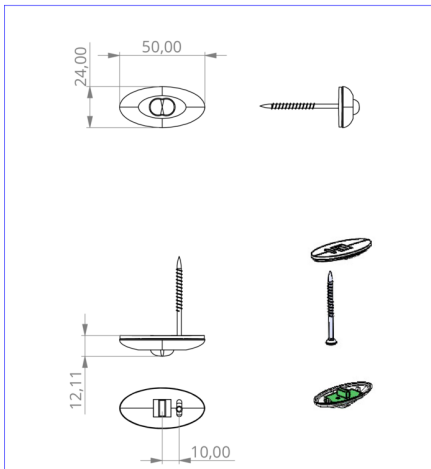

### TEKNISKE DATA

Type armatur	Sikkerhetslys
Monteringstype	Takmontering
piktogram	Nei
Lyspærer	LED
Koffertmateriale	plast
Farge på huset	opal
IP-beskyttelse)	IP20
Slagstyrke (IK)	≥ 3
Sertifisering	WEEE, CE, TÜV Rheinland designtestet, ENEC
beskyttelses klasse	2
omsorg	Sentraliserte strømforstyringssystemer
overvåkning	ML
Brotid	CPS
Driftsmodus	Individuell lysveksling
Inngangsspenning AC	230 V
Inngangsfrekvens	50/60 Hz
Inngangsspenning DC	216 V
Maks effekt.	2,8 W
Ytelse DS	2,8 W
Ytelse BS	1,1 W
Omgivelsestemperatur DS	-20 °C - 40 °C
Omgivelsestemperatur BS	-20 °C - 40 °C
dybde	24 mm

Bredde	50 mm
Høyde	12 mm
Installasjonsdiameter	10.5 mm
Vekt	0.22
Vekt inkludert emballasje	0.3
Tverrsnitt for tilkobling	2.5 mm <sup>2</sup>
Koblingsinngang	Ja
Blokkering av nødlys	Nei
Batteritilkobling	Nei
Dimmefunksjon	Ja
Lysstrømnettverk	140 lm
Lysstrøm nødsituasjon	140 lm
Tolltariffnummer	94056120
EAN	4260123683603

TEKNISK TEGNING

e10.5

DO verschiedene Einbaumaße