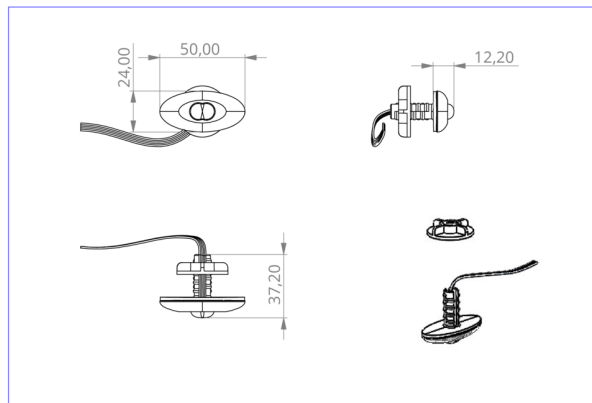

## TEKNISKE DATA

Type armatur	Sikkerhetslys
Monteringstype	Takmontering
piktogram	Nei
Lyspærer	LED
Koffertmateriale	plast
Farge på huset	opal
IP-beskyttelse)	IP20
Slagstyrke (IK)	≥ 3
Sertifisering	WEEE, CE, TÜV Rheinland designtestet, ENEC
beskyttelses klasse	2
omsorg	Sentraliserte strømforsyningssystemer
overvåkning	CPS
Brotid	CPS
Driftsmodus	Kontinuerlig veksling
Inngangsspenning AC	230 V
Inngangsfrekvens	50/60 Hz
Inngangsspenning DC	100-254 V
Maks effekt.	1,9 W
Ytelse DS	1,9 W
Ytelse BS	0 W
Omgivelsestemperatur DS	-25 °C - 40 °C
Omgivelsestemperatur BS	-25 °C - 40 °C
dybde	24 mm

Bredde	50 mm
Høyde	12 mm
Installasjonsdiameter	10.5 mm
Vekt	0.19
Vekt inkludert emballasje	0.27
Tverrsnitt for tilkobling	1.5 mm <sup>2</sup>
Koblingsinngang	Nei
Blokkering av nødlys	Nei
Batteritilkobling	Nei
Dimmefunksjon	Nei
Lysstrømnettverk	140 lm
Lysstrøm nødsituasjon	140 lm
Tolltariffnummer	94056120
EAN	4260123683597

TEKNISK TEGNING

e 10.5

DO verschiedene Einbaumaße