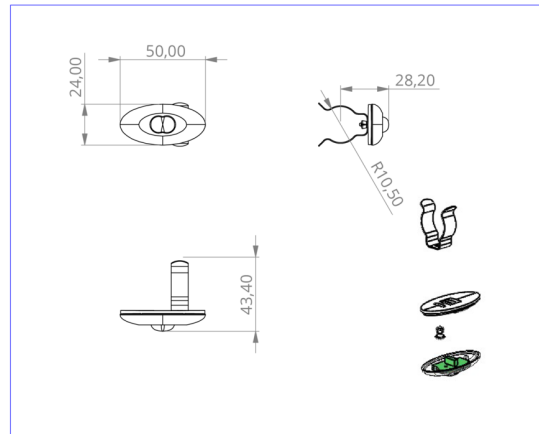

## TEKNISKE DATA

Type armatur	Sikkerhetslys
Monteringstype	Takmontering
piktogram	Nei
Lyspærer	LED
Koffertmateriale	plast
Farge på huset	opal
IP-beskyttelse)	IP20
Slagstyrke (IK)	≥ 3
Sertifisering	WEEE, CE, TÜV Rheinland designtestet, ENEC
beskyttelses klasse	2
omsorg	Sentraliserte strømforsyningssystemer
overvåkning	CPS
Brotid	CPS
Driftsmodus	Kontinuerlig veksling
Inngangsspenning AC	230 V
Inngangsfrekvens	50/60 Hz
Inngangsspenning DC	100-254 V
Maks effekt.	1,9 W
Ytelse DS	1,9 W
Ytelse BS	0 W
Omgivelsestemperatur DS	-25 °C - 40 °C
Omgivelsestemperatur BS	-25 °C - 40 °C
dybde	24 mm

Bredde	50 mm
Høyde	12 mm
Installasjonsdiameter	10.5 mm
Vekt	0.19
Vekt inkludert emballasje	0.27
Tverrsnitt for tilkobling	1.5 mm <sup>2</sup>
Koblingsinngang	Nei
Blokkering av nødlys	Nei
Batteritilkobling	Nei
Dimmefunksjon	Nei
Lysstrømnettverk	140 lm
Lysstrøm nødsituasjon	140 lm
Tolltariffnummer	94056120
EAN	4260123683597

TEKNISK TEGNING

e 10.5

DO verschiedene Einbaumaße