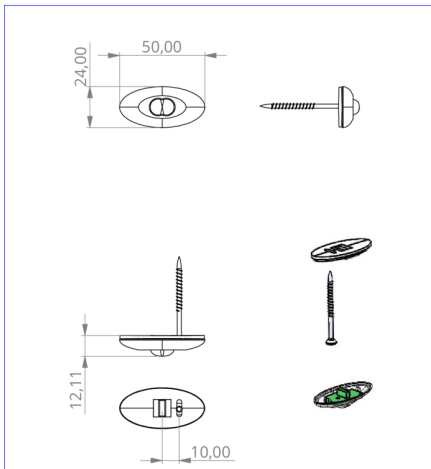

## TEKNISKE DATA

Type armatur	Sikkerhetslys
Monteringstype	Takmontering
piktogram	Nei
Lyspærer	LED
Koffertmateriale	plast
Farge på huset	opal
IP-beskyttelse)	IP20
Slagstyrke (IK)	≥ 3
Sertifisering	WEEE, CE, TÜV Rheinland designtestet, ENEC
beskyttelses klasse	2
omsorg	Sentraliserte strømforsyningssystemer
overvåkning	CPS
Brotid	CPS
Driftsmodus	Kontinuerlig veksling
Inngangsspenning AC	230 V
Inngangsfrekvens	50/60 Hz
Inngangsspenning DC	100-254 V
Maks effekt.	1,9 W
Ytelse DS	1,9 W
Ytelse BS	0 W
Omgivelsestemperatur DS	-25 °C - 40 °C
Omgivelsestemperatur BS	-25 °C - 40 °C
dybde	24 mm

Bredde	50 mm
Høyde	12 mm
Installasjonsdiameter	10.5 mm
Vekt	0.19
Vekt inkludert emballasje	0.27
Tverrsnitt for tilkobling	1.5 mm <sup>2</sup>
Koblingsinngang	Nei
Blokkering av nødlys	Nei
Batteritilkobling	Nei
Dimmefunksjon	Nei
Lysstrømnettverk	140 lm
Lysstrøm nødsituasjon	140 lm
Tolltariffnummer	94056120
EAN	4260123683597

TEKNISK TEGNING

e 10.5

DO verschiedene Einbaumaße