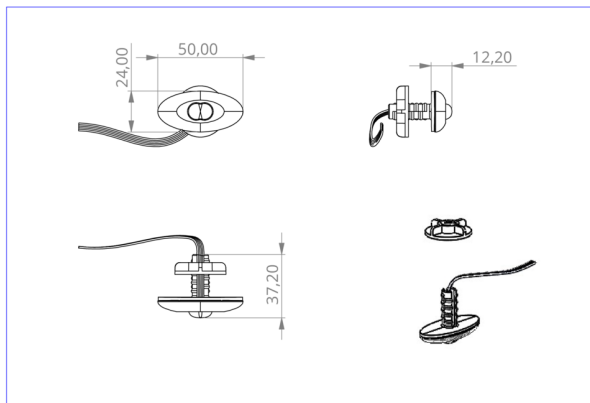

Art.-Nr: DOE023WL
Sikkerhetslys Enkelt batteri
Takmontering, Trådløs profesjonell, 3 timer, , IP20, plast, opal

Mer informasjon

TEKNISKE DATA

Type armatur	Sikkerhetslys
Monteringstype	Takmontering
piktogram	Nei
Lyspærer	LED
Koffertmateriale	plast
Farge på huset	opal
IP-beskyttelse)	IP20
Slagstyrke (IK)	≥ 3
Sertifisering	WEEE, CE, TÜV Rheinland designtestet, ENEC
beskyttelses klasse	2
omsorg	Enkelt batteri
overvåkning	Wireless Professional
Brotid	3 timer
Batteri	battery pack 4,8V/2,0Ah NimH, 300mm wire (LPU,LEM)
Driftsmodus	Standby kobling / permanent kobling
Inngangsspenning AC	230 V
Inngangsfrekvens	50/60 Hz
Inngangsspenning DC	- V
Maks effekt.	5,6 W
Ytelse DS	5,2 W
Ytelse BS	3,8 W
Omgivelsestemperatur DS	-5 °C - 40 °C
Omgivelsestemperatur BS	-5 °C - 40 °C

dybde	24 mm
Bredde	50 mm
Høyde	12 mm
Installasjonsdiameter	10.5 mm
Vekt	0.41
Vekt inkludert emballasje	0.49
Tverrsnitt for tilkobling	1.5 mm ²
Koblingsinngang	Ja
Blokkering av nødlys	Ja
Batteritilkobling	Klemme
Dimmefunksjon	Nei
Lysstrømnettverk	140 lm
Lysstrøm nødsituasjon	140 lm
Tolltariffnummer	94056120
EAN	4260123689896

TEKNISK TEGNING

e10.5

DO verschiedene Einbaumaße

LIGNENDE PRODUKTER

Varenr.	Bilde	overvåkning	omsorg	Farge	investering	Automatisk inspeksjonsbok	Vedlikeholdsinnsats	fjernvedlikehold	maks. lys	Individuell lysovervåking
DOE023		CPS								
DOE023BC		Busskontroll								
DOE023SC		Selvkontroll	Ett batteri		€	nei	høy	nei	ubegrenset	seg selv