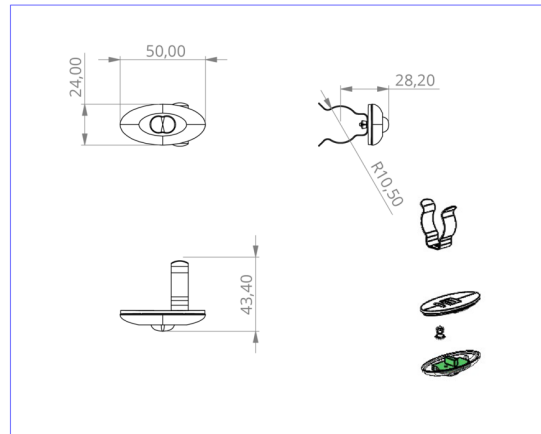

Art.-Nr: DOE023WL
Sikkerhetslys Enkelt batteri
Takmontering, Trådløs profesjonell, 3 timer, , IP20, plast, opal

Mer informasjon

TEKNISKE DATA

Type armatur	Sikkerhetslys
Monteringstype	Takmontering
piktogram	Nei
Lyspærer	LED
Koffertmateriale	plast
Farge på huset	opal
IP-beskyttelse)	IP20
Slagstyrke (IK)	≥ 3
Sertifisering	WEEE, CE, TÜV Rheinland designtestet, ENEC
beskyttelses klasse	2
omsorg	Enkelt batteri
overvåkning	Wireless Professional
Brotid	3 timer
Batteri	battery pack 4,8V/2,0Ah NimH, 300mm wire (LPU,LEM)
Driftsmodus	Standby kobling / permanent kobling
Inngangsspenning AC	230 V
Inngangsfrekvens	50/60 Hz
Inngangsspenning DC	- V
Maks effekt.	5,6 W
Ytelse DS	5,2 W
Ytelse BS	3,8 W
Omgivelsestemperatur DS	-5 °C - 40 °C
Omgivelsestemperatur BS	-5 °C - 40 °C

dybde	24 mm
Bredde	50 mm
Høyde	12 mm
Installasjonsdiameter	10.5 mm
Vekt	0.41
Vekt inkludert emballasje	0.49
Tverrsnitt for tilkobling	1.5 mm ²
Koblingsinngang	Ja
Blokkering av nødlys	Ja
Batteritilkobling	Klemme
Dimmefunksjon	Nei
Lysstrømnettverk	140 lm
Lysstrøm nødsituasjon	140 lm
Tolltariffnummer	94056120
EAN	4260123689896

TEKNISK TEGNING

e10.5

DO verschiedene Einbaumaße

LIGNENDE PRODUKTER

Varenr.	Bilde	overvåkning	omsorg	Farge	investering	Automatisk inspeksjonsbok	Vedlikeholdsinnsats	fjernvedlikehold	maks. lys	Individuell lysovervåking
DOE023		CPS								
DOE023BC		Busskontroll								
DOE023SC		Selvkontroll	Ett batteri		€	nei	høy	nei	ubegrenset	seg selv