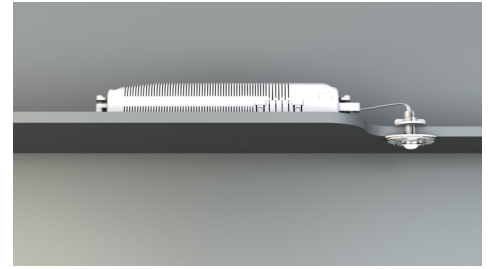

Art.-Nr: DOE023WL
Sikkerhetslys Enkelt batteri
Takmontering, Trådløs profesjonell, 3 timer, , IP20, plast, opal

Mer informasjon

TEKNISKE DATA

Type armatur	Sikkerhetslys
Monteringstype	Takmontering
piktogram	Nei
Lyspærer	LED
Koffertmateriale	plast
Farge på huset	opal
IP-beskyttelse)	IP20
Slagstyrke (IK)	≥ 3
Sertifisering	WEEE, CE, TÜV Rheinland designtestet, ENEC
beskyttelses klasse	2
omsorg	Enkelt batteri
overvåkning	Wireless Professional
Brotid	3 timer
Batteri	battery pack 4,8V/2,0Ah NimH, 300mm wire (LPU,LEM)
Driftsmodus	Standby kobling / permanent kobling
Inngangsspenning AC	230 V
Inngangsfrekvens	50/60 Hz
Inngangsspenning DC	- V
Maks effekt.	5,6 W
Ytelse DS	5,2 W
Ytelse BS	3,8 W
Omgivelsestemperatur DS	-5 °C - 40 °C
Omgivelsestemperatur BS	-5 °C - 40 °C

dybde	24 mm
Bredde	50 mm
Høyde	12 mm
Installasjonsdiameter	10.5 mm
Vekt	0.41
Vekt inkludert emballasje	0.49
Tverrsnitt for tilkobling	1.5 mm ²
Koblingsinngang	Ja
Blokkering av nødlys	Ja
Batteritilkobling	Klemme
Dimmefunksjon	Nei
Lysstrømnettverk	140 lm
Lysstrøm nødsituasjon	140 lm
Tolltariffnummer	94056120
EAN	4260123689896