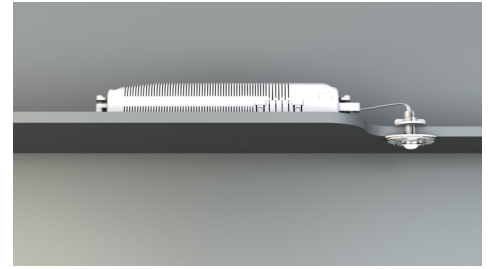

Art.-Nr: DOE023SC
Sikkerhetslys Enkelt batteri
Takmontering, Selvkontroll, 3 timer, , IP20, plast, opal

Mer informasjon

TEKNISKE DATA

Type armatur	Sikkerhetslys
Monteringstype	Takmontering
piktogram	Nei
Lyspærer	LED
Koffertmateriale	plast
Farge på huset	opal
IP-beskyttelse)	IP20
Slagstyrke (IK)	≥ 3
Sertifisering	WEEE, CE, TÜV Rheinland designtestet, ENEC
beskyttelses klasse	2
omsorg	Enkelt batteri
overvåkning	SelfControl
Brotid	3 timer
Batteri	battery pack 4,8V/2,0Ah NimH, 300mm wire (LPU,LEM)
Driftsmodus	Standby kobling / permanent kobling
Inngangsspenning AC	230 V
Inngangsfrekvens	50/60 Hz
Maks effekt.	3 W
Ytelse DS	1,6 W
Ytelse BS	0,35 W
Omgivelsestemperatur DS	-5 °C - 40 °C
Omgivelsestemperatur BS	-5 °C - 40 °C
dybde	24 mm

Bredde	50 mm
Høyde	12 mm
Installasjonsdiameter	10.5 mm
Vekt	0.34
Vekt inkludert emballasje	0.42
Tverrsnitt for tilkobling	2.5 mm ²
Koblingsinngang	Ja
Blokkering av nødlys	Ja
Batteritilkobling	Støpsel
Dimmefunksjon	Ja
Lysstrømnettverk	140 lm
Lysstrøm nødsituasjon	140 lm
Tolltariffnummer	94056120
EAN	4260349824446