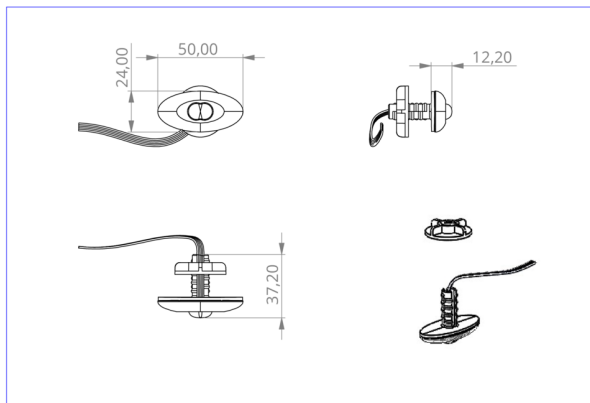

Art.-Nr: DOE023SC
Sikkerhetslys Enkelt batteri
Takmontering, Selvkontroll, 3 timer, , IP20, plast, opal

Mer informasjon

TEKNISKE DATA

Type armatur	Sikkerhetslys
Monteringstype	Takmontering
piktogram	Nei
Lyspærer	LED
Koffertmateriale	plast
Farge på huset	opal
IP-beskyttelse)	IP20
Slagstyrke (IK)	≥ 3
Sertifisering	WEEE, CE, TÜV Rheinland designtestet, ENEC
beskyttelses klasse	2
omsorg	Enkelt batteri
overvåkning	SelfControl
Brotid	3 timer
Batteri	battery pack 4,8V/2,0Ah NimH, 300mm wire (LPU,LEM)
Driftsmodus	Standby kobling / permanent kobling
Inngangsspenning AC	230 V
Inngangsfrekvens	50/60 Hz
Maks effekt.	3 W
Ytelse DS	1,6 W
Ytelse BS	0,35 W
Omgivelsestemperatur DS	-5 °C - 40 °C
Omgivelsestemperatur BS	-5 °C - 40 °C
dybde	24 mm

Bredde	50 mm
Høyde	12 mm
Installasjonsdiameter	10.5 mm
Vekt	0.34
Vekt inkludert emballasje	0.42
Tverrsnitt for tilkobling	2.5 mm ²
Koblingsinngang	Ja
Blokkering av nødlys	Ja
Batteritilkobling	Støpsel
Dimmefunksjon	Ja
Lysstrømnettverk	140 lm
Lysstrøm nødsituasjon	140 lm
Tolltariffnummer	94056120
EAN	4260349824446

TEKNISK TEGNING

e10.5

DO verschiedene Einbaumaße

LIGNENDE PRODUKTER

Varenr.	Bilde	overvåkning	omsorg	Farge	investering	Automatisk inspeksjonsbok	Vedlikeholdsinnset	fjernvedlikehold	maks. lys	Individuell lysovervåking
DOE023		CPS								
DOE023BC		Busskontroll								
DOE023WL		Trådløs profesjonell	Ett batteri		€€	Ja	lav	Ja	1 000 per system	sentralt