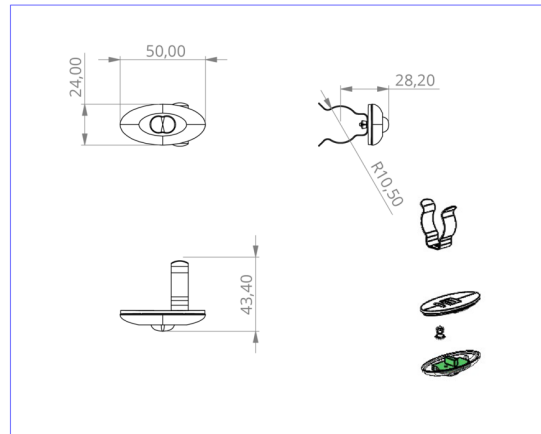

Art.-Nr: DOE023SC
Sikkerhetslys Enkelt batteri
Takmontering, Selvkontroll, 3 timer, , IP20, plast, opal

Mer informasjon

TEKNISKE DATA

Type armatur	Sikkerhetslys
Monteringstype	Takmontering
piktogram	Nei
Lyspærer	LED
Koffertmateriale	plast
Farge på huset	opal
IP-beskyttelse)	IP20
Slagstyrke (IK)	≥ 3
Sertifisering	WEEE, CE, TÜV Rheinland designtestet, ENEC
beskyttelses klasse	2
omsorg	Enkelt batteri
overvåkning	SelfControl
Brotid	3 timer
Batteri	battery pack 4,8V/2,0Ah NimH, 300mm wire (LPU,LEM)
Driftsmodus	Standby kobling / permanent kobling
Inngangsspenning AC	230 V
Inngangsfrekvens	50/60 Hz
Maks effekt.	3 W
Ytelse DS	1,6 W
Ytelse BS	0,35 W
Omgivelsestemperatur DS	-5 °C - 40 °C
Omgivelsestemperatur BS	-5 °C - 40 °C
dybde	24 mm

Bredde	50 mm
Høyde	12 mm
Installasjonsdiameter	10.5 mm
Vekt	0.34
Vekt inkludert emballasje	0.42
Tverrsnitt for tilkobling	2.5 mm ²
Koblingsinngang	Ja
Blokkering av nødlys	Ja
Batteritilkobling	Støpsel
Dimmefunksjon	Ja
Lysstrømnettverk	140 lm
Lysstrøm nødsituasjon	140 lm
Tolltariffnummer	94056120
EAN	4260349824446

TEKNISK TEGNING

e10.5

DO verschiedene Einbaumaße

LIGNENDE PRODUKTER

Varenr.	Bilde	overvåkning	omsorg	Farge	investering	Automatisk inspeksjonsbok	Vedlikeholdsinnset	fjernvedlikehold	maks. lys	Individuell lysovervåking
DOE023		CPS								
DOE023BC		Busskontroll								
DOE023WL		Trådløs profesjonell	Ett batteri		€€	Ja	lav	Ja	1 000 per system	sentralt