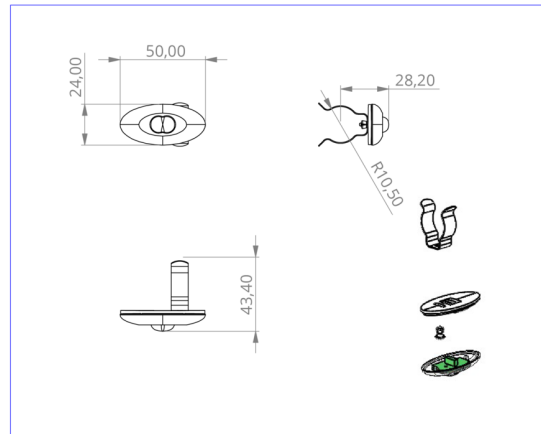

## TEKNISKE DATA

Type armatur	Sikkerhetslys
Monteringstype	Takmontering
piktogram	Nei
Lyspærer	LED
Koffertmateriale	plast
Farge på huset	opal
IP-beskyttelse)	IP20
Slagstyrke (IK)	≥ 3
Sertifisering	WEEE, CE, TÜV Rheinland designtestet, ENEC
beskyttelses klasse	2
omsorg	Enkelt batteri
overvåkning	Wireless Professional
Brotid	1 time
Batteri	battery pack 4,8V/2,0Ah NimH, 300mm wire (LPU,LEM)
Driftsmodus	Standby kobling / permanent kobling
Inngangsspenning AC	230 V
Inngangsfrekvens	50/60 Hz
Inngangsspenning DC	- V
Maks effekt.	5,6 W
Ytelse DS	5,2 W
Ytelse BS	3,8 W
Omgivelsestemperatur DS	-5 °C - 40 °C
Omgivelsestemperatur BS	-5 °C - 40 °C

dybde	24 mm
Bredde	50 mm
Høyde	12 mm
Installasjonsdiameter	10.5 mm
Vekt	0.41
Vekt inkludert emballasje	0.49
Tverrsnitt for tilkobling	1.5 mm <sup>2</sup>
Koblingsinngang	Ja
Blokkering av nødlys	Ja
Batteritilkobling	Klemme
Dimmefunksjon	Nei
Lysstrømnettverk	140 lm
Lysstrøm nødsituasjon	140 lm
Tolltariffnummer	94056120
EAN	4260659560881

TEKNISK TEGNING

e10.5

DO verschiedene Einbaumaße