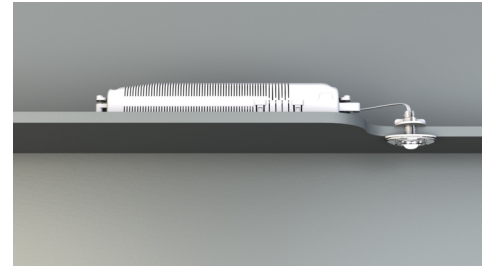

**Art.-Nr: DOE021WL**  
**Sikkerhetslys Enkelt batteri**  
**Takmontering, Trådløs profesjonell, 1 time, , IP20, plast, opal**

Mer informasjon

## TEKNISKE DATA

Type armatur	Sikkerhetslys
Monteringstype	Takmontering
piktogram	Nei
Lyspærer	LED
Koffertmateriale	plast
Farge på huset	opal
IP-beskyttelse)	IP20
Slagstyrke (IK)	≥ 3
Sertifisering	WEEE, CE, TÜV Rheinland designtestet, ENEC
beskyttelses klasse	2
omsorg	Enkelt batteri
overvåkning	Wireless Professional
Brotid	1 time
Batteri	battery pack 4,8V/2,0Ah NimH, 300mm wire (LPU,LEM)
Driftsmodus	Standby kobling / permanent kobling
Inngangsspenning AC	230 V
Inngangsfrekvens	50/60 Hz
Inngangsspenning DC	- V
Maks effekt.	5,6 W
Ytelse DS	5,2 W
Ytelse BS	3,8 W
Omgivelsestemperatur DS	-5 °C - 40 °C
Omgivelsestemperatur BS	-5 °C - 40 °C

dybde	24 mm
Bredde	50 mm
Høyde	12 mm
Installasjonsdiameter	10.5 mm
Vekt	0.41
Vekt inkludert emballasje	0.49
Tverrsnitt for tilkobling	1.5 mm <sup>2</sup>
Koblingsinngang	Ja
Blokkering av nødlys	Ja
Batteritilkobling	Klemme
Dimmefunksjon	Nei
Lysstrømnettverk	140 lm
Lysstrøm nødsituasjon	140 lm
Tolltariffnummer	94056120
EAN	4260659560881