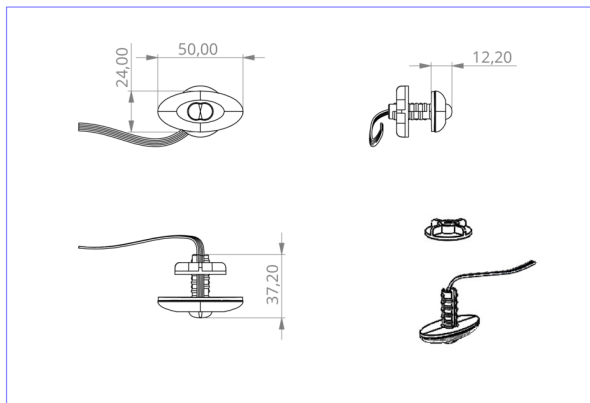

**Art.-Nr: DOE021WL**  
**Sikkerhetslys Enkelt batteri**  
**Takmontering, Trådløs profesjonell, 1 time, , IP20, plast, opal**

Mer informasjon

## TEKNISKE DATA

Type armatur	Sikkerhetslys
Monteringstype	Takmontering
piktogram	Nei
Lyspærer	LED
Koffertmateriale	plast
Farge på huset	opal
IP-beskyttelse)	IP20
Slagstyrke (IK)	≥ 3
Sertifisering	WEEE, CE, TÜV Rheinland designtestet, ENEC
beskyttelses klasse	2
omsorg	Enkelt batteri
overvåkning	Wireless Professional
Brotid	1 time
Batteri	battery pack 4,8V/2,0Ah NimH, 300mm wire (LPU,LEM)
Driftsmodus	Standby kobling / permanent kobling
Inngangsspenning AC	230 V
Inngangsfrekvens	50/60 Hz
Inngangsspenning DC	- V
Maks effekt.	5,6 W
Ytelse DS	5,2 W
Ytelse BS	3,8 W
Omgivelsestemperatur DS	-5 °C - 40 °C
Omgivelsestemperatur BS	-5 °C - 40 °C

dybde	24 mm
Bredde	50 mm
Høyde	12 mm
Installasjonsdiameter	10.5 mm
Vekt	0.41
Vekt inkludert emballasje	0.49
Tverrsnitt for tilkobling	1.5 mm <sup>2</sup>
Koblingsinngang	Ja
Blokkering av nødlys	Ja
Batteritilkobling	Klemme
Dimmefunksjon	Nei
Lysstrømnettverk	140 lm
Lysstrøm nødsituasjon	140 lm
Tolltariffnummer	94056120
EAN	4260659560881

TEKNISK TEGNING

e10.5

DO verschiedene Einbaumaße