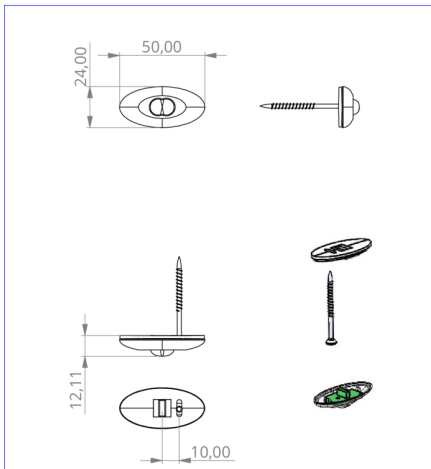

## TEKNISKE DATA

Type armatur	Sikkerhetslys
Monteringstype	Takmontering
piktogram	Nei
Lyspærer	LED
Koffertmateriale	plast
Farge på huset	opal
IP-beskyttelse)	IP20
Slagstyrke (IK)	≥ 3
Sertifisering	WEEE, CE, TÜV Rheinland designtestet, ENEC
beskyttelses klasse	2
omsorg	Enkelt batteri
overvåkning	Wireless Professional
Brotid	1 time
Batteri	battery pack 4,8V/2,0Ah NimH, 300mm wire (LPU,LEM)
Driftsmodus	Standby kobling / permanent kobling
Inngangsspenning AC	230 V
Inngangsfrekvens	50/60 Hz
Inngangsspenning DC	- V
Maks effekt.	5,6 W
Ytelse DS	5,2 W
Ytelse BS	3,8 W
Omgivelsestemperatur DS	-5 °C - 40 °C
Omgivelsestemperatur BS	-5 °C - 40 °C

dybde	24 mm
Bredde	50 mm
Høyde	12 mm
Installasjonsdiameter	10.5 mm
Vekt	0.41
Vekt inkludert emballasje	0.49
Tverrsnitt for tilkobling	1.5 mm <sup>2</sup>
Koblingsinngang	Ja
Blokkering av nødlys	Ja
Batteritilkobling	Klemme
Dimmefunksjon	Nei
Lysstrømnettverk	140 lm
Lysstrøm nødsituasjon	140 lm
Tolltariffnummer	94056120
EAN	4260659560881

TEKNISK TEGNING

e10.5

DO verschiedene Einbaumaße