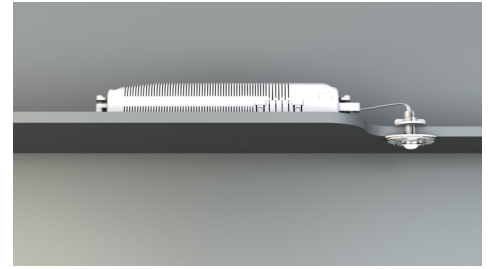

Art.-Nr: DOE021SC
Sikkerhetslys Enkelt batteri
Takmontering, Selvkontroll, 1 time, , IP20, plast, opal

Mer informasjon

TEKNISKE DATA

Type armatur	Sikkerhetslys
Monteringstype	Takmontering
piktogram	Nei
Lyspærer	LED
Koffertmateriale	plast
Farge på huset	opal
IP-beskyttelse)	IP20
Slagstyrke (IK)	≥ 3
Sertifisering	WEEE, CE, TÜV Rheinland designtestet, ENEC
beskyttelses klasse	2
omsorg	Enkelt batteri
overvåkning	SelfControl
Brotid	1 time
Batteri	battery pack 4,8V/2,0Ah NimH, 300mm wire (LPU,LEM)
Driftsmodus	Standby kobling / permanent kobling
Inngangsspenning AC	230 V
Inngangsfrekvens	50/60 Hz
Maks effekt.	3 W
Ytelse DS	1,6 W
Ytelse BS	0,35 W
Omgivelsestemperatur DS	-5 °C - 40 °C
Omgivelsestemperatur BS	-5 °C - 40 °C
dybde	24 mm

Bredde	50 mm
Høyde	12 mm
Installasjonsdiameter	10.5 mm
Vekt	0.34
Vekt inkludert emballasje	0.42
Tverrsnitt for tilkobling	2.5 mm ²
Koblingsinngang	Ja
Blokkering av nødllys	Ja
Batteritilkobling	Støpsel
Dimmefunksjon	Ja
Lysstrømnettverk	140 lm
Lysstrøm nødsituasjon	140 lm
Tolltariffnummer	94056120
EAN	4260682143884