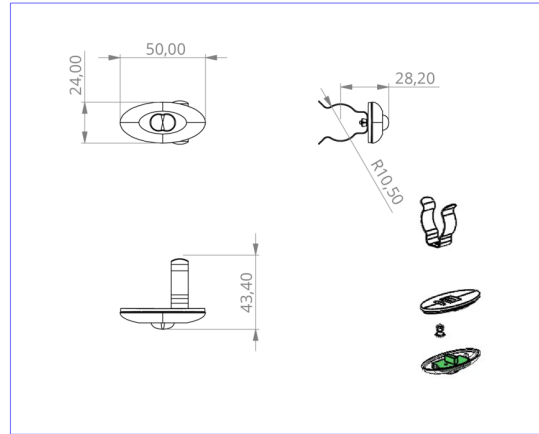

Art.-Nr: DOE021SC
Sikkerhetslys Enkelt batteri
Takmontering, Selvkontroll, 1 time, , IP20, plast, opal

Mer informasjon

TEKNISKE DATA

Type armatur	Sikkerhetslys
Monteringstype	Takmontering
piktogram	Nei
Lyspærer	LED
Koffertmateriale	plast
Farge på huset	opal
IP-beskyttelse)	IP20
Slagstyrke (IK)	≥ 3
Sertifisering	WEEE, CE, TÜV Rheinland designtestet, ENEC
beskyttelses klasse	2
omsorg	Enkelt batteri
overvåkning	SelfControl
Brotid	1 time
Batteri	battery pack 4,8V/2,0Ah NimH, 300mm wire (LPU,LEM)
Driftsmodus	Standby kobling / permanent kobling
Inngangsspenning AC	230 V
Inngangsfrekvens	50/60 Hz
Maks effekt.	3 W
Ytelse DS	1,6 W
Ytelse BS	0,35 W
Omgivelsestemperatur DS	-5 °C - 40 °C
Omgivelsestemperatur BS	-5 °C - 40 °C
dybde	24 mm

Bredde	50 mm
Høyde	12 mm
Installasjonsdiameter	10.5 mm
Vekt	0.34
Vekt inkludert emballasje	0.42
Tverrsnitt for tilkobling	2.5 mm ²
Koblingsinngang	Ja
Blokkering av nødllys	Ja
Batteritilkobling	Støpsel
Dimmefunksjon	Ja
Lysstrømnettverk	140 lm
Lysstrøm nødsituasjon	140 lm
Tolltariffnummer	94056120
EAN	4260682143884

TEKNISK TEGNING

e 10.5

DO verschiedene Einbaumaße

LIGNENDE PRODUKTER

Varenr.	Bilde	overvåkning	omsorg	Farge	investering	Automatisk inspeksjonsbok	Vedlikeholdsinnsett	fjernvedlikehold	maks. lys	Individuell lysovervåking
DOE021		CPS								
DOE021WL		Trådløs profesjonell	Ett batteri		€€	Ja	lav	Ja	1 000 per system	sentralt