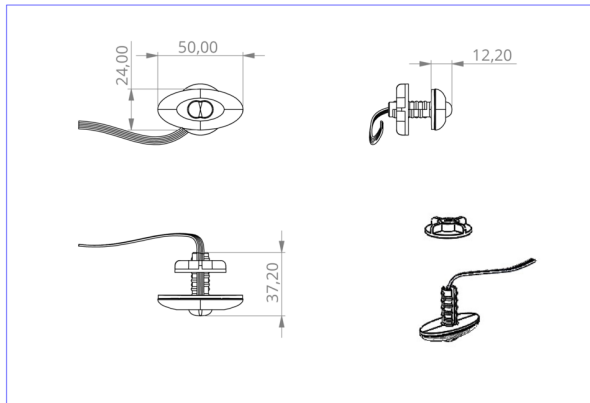

Art.-Nr: DOE021SC
Sikkerhetslys Enkelt batteri
Takmontering, Selvkontroll, 1 time, , IP20, plast, opal

Mer informasjon

TEKNISKE DATA

Type armatur	Sikkerhetslys
Monteringstype	Takmontering
piktogram	Nei
Lyspærer	LED
Koffertmateriale	plast
Farge på huset	opal
IP-beskyttelse)	IP20
Slagstyrke (IK)	≥ 3
Sertifisering	WEEE, CE, TÜV Rheinland designtestet, ENEC
beskyttelses klasse	2
omsorg	Enkelt batteri
overvåkning	SelfControl
Brotid	1 time
Batteri	battery pack 4,8V/2,0Ah NimH, 300mm wire (LPU,LEM)
Driftsmodus	Standby kobling / permanent kobling
Inngangsspenning AC	230 V
Inngangsfrekvens	50/60 Hz
Maks effekt.	3 W
Ytelse DS	1,6 W
Ytelse BS	0,35 W
Omgivelsestemperatur DS	-5 °C - 40 °C
Omgivelsestemperatur BS	-5 °C - 40 °C
dybde	24 mm

Bredde	50 mm
Høyde	12 mm
Installasjonsdiameter	10.5 mm
Vekt	0.34
Vekt inkludert emballasje	0.42
Tverrsnitt for tilkobling	2.5 mm ²
Koblingsinngang	Ja
Blokkering av nødllys	Ja
Batteritilkobling	Støpsel
Dimmefunksjon	Ja
Lysstrømnettverk	140 lm
Lysstrøm nødsituasjon	140 lm
Tolltariffnummer	94056120
EAN	4260682143884

TEKNISK TEGNING

e 10.5

DO verschiedene Einbaumaße

LIGNENDE PRODUKTER

Varenr.	Bilde	overvåkning	omsorg	Farge	investering	Automatisk inspeksjonsbok	Vedlikeholdsinnsett	fjernvedlikehold	maks. lys	Individuell lysovervåking
DOE021		CPS								
DOE021WL		Trådløs profesjonell	Ett batteri		€€	Ja	lav	Ja	1 000 per system	sentralt