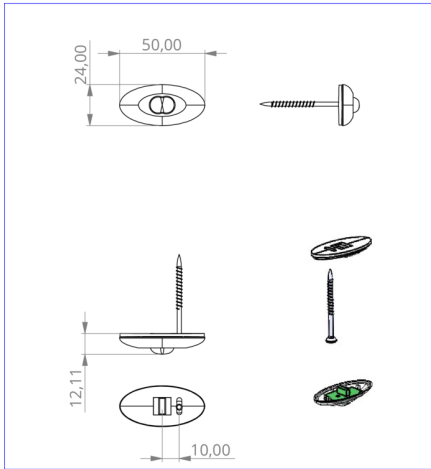

DO verschiedene Einbaumaße