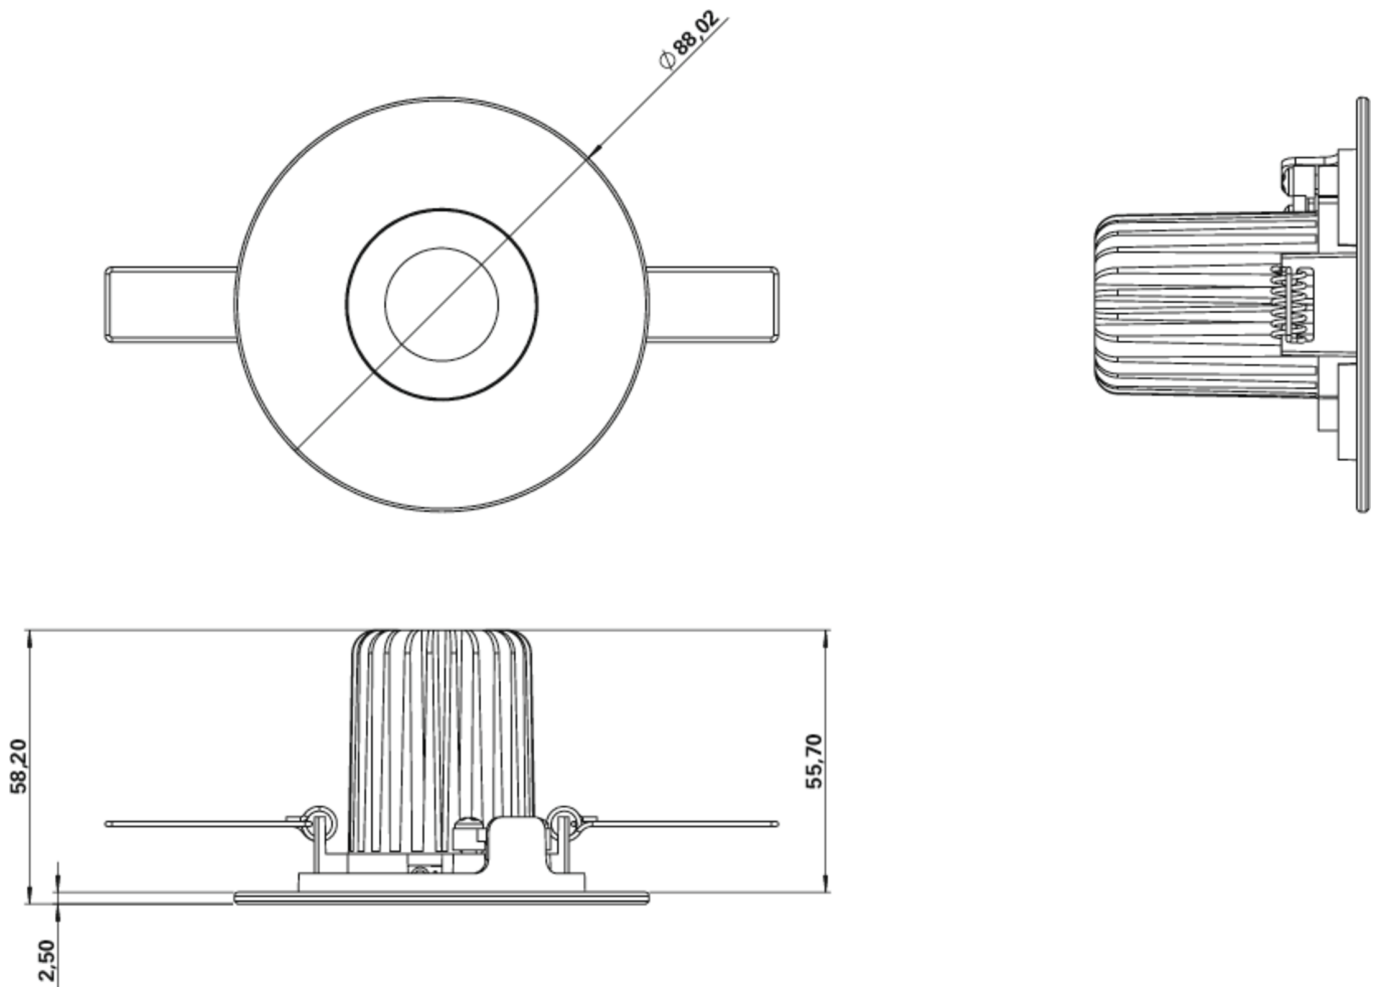

Blokkering av nødlys	Nei
Batteritilkobling	Nei
Dimmefunksjon	Ja
Lysstrømnettverk	1100 lm
Lysstrøm nødsituasjon	1100 lm
Tolltariffnummer	94056180
EAN	4260682152527

TEKNISK TEGNING

Fra: 17.07.2024 - Det tas forbehold om tekniske endringer og feil.