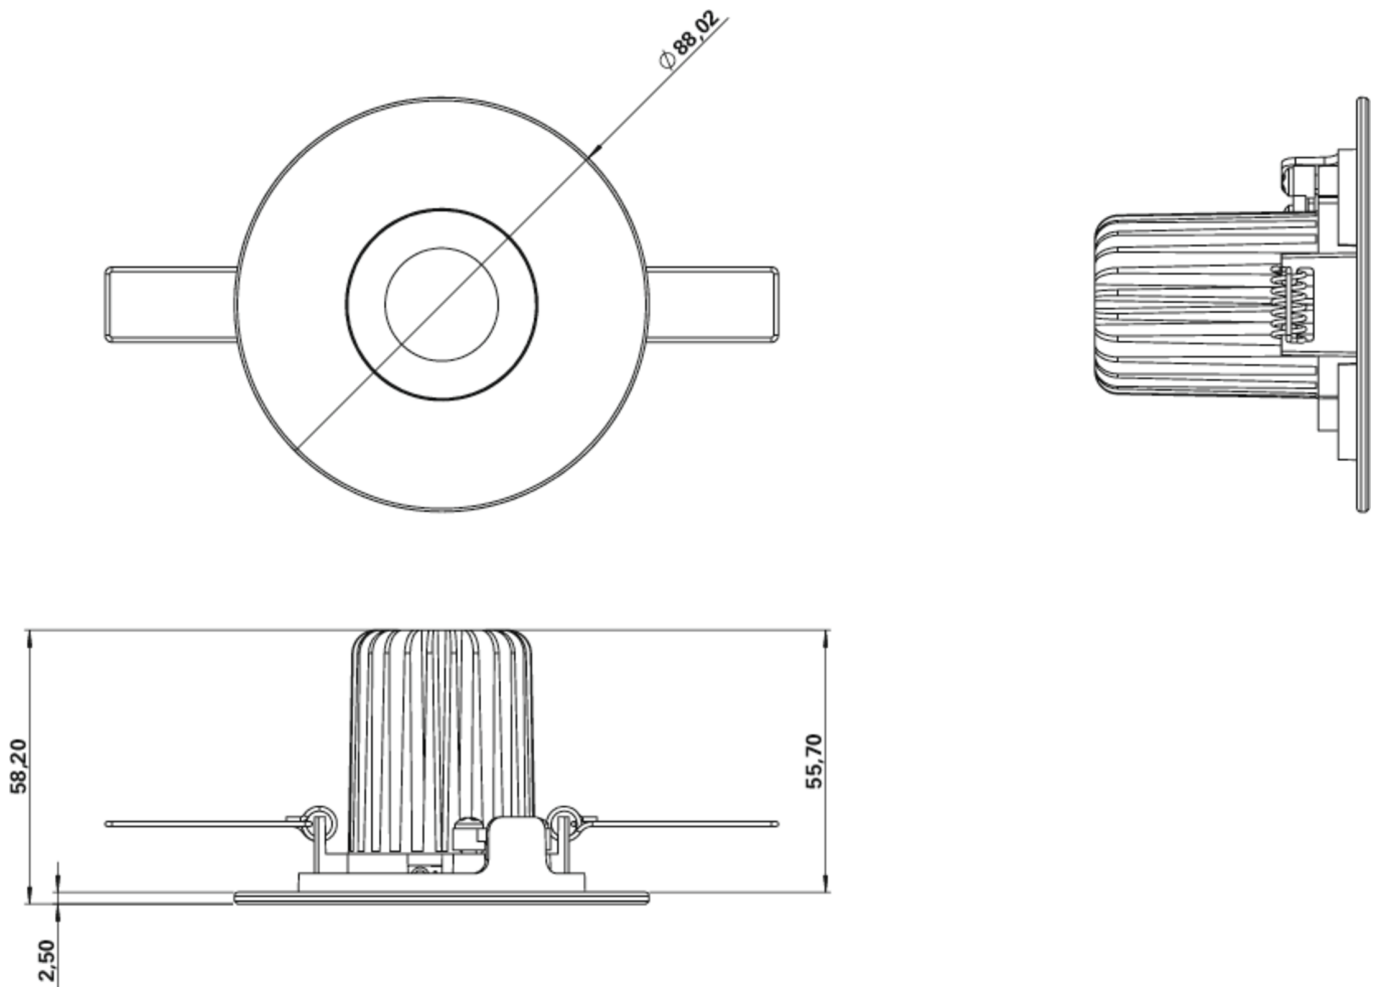

Art.-Nr: DDEF039ML
Generelt lys, Sikkerhetslys Sentraliserte
strømforsyningssystemer
Takmontering, ML, CPS, , IP, Sinkstøping, hvit

Mer informasjon

TEKNISKE DATA

Type armatur	Generelt lys, Sikkerhetslys
Monteringstype	Takmontering
piktogram	Nei
Lyspærer	LED
Koffertmateriale	Sinkstøping
Farge på huset	hvit
beskyttelses klasse	2
omsorg	Sentraliserte strømforsyningssystemer
overvåkning	ML
Brotid	CPS
Driftsmodus	Individuell lysveksling
Inngangsspenning AC	230 V
Inngangsfrekvens	50/60 Hz
Inngangsspenning DC	216 V
Maks effekt.	9,6 W
Ytelse DS	9,6 W
Ytelse BS	1,1 W
Høyde	58 mm
diameter	88 mm
Installasjonshøyde	110 mm
Installasjonsdiameter	68 mm
Vekt	0.4
Vekt inkludert emballasje	0.53
Tverrsnitt for tilkobling	2.5 mm ²
Koblingsinngang	Ja

Blokkering av nødlys	Nei
Batteritilkobling	Nei
Dimmefunksjon	Ja
Lysstrømnettverk	1100 lm
Lysstrøm nødsituasjon	1100 lm
Tolltariffnummer	94056180
EAN	4260682152510

TEKNISK TEGNING

Fra: 17.07.2024 - Det tas forbehold om tekniske endringer og feil.