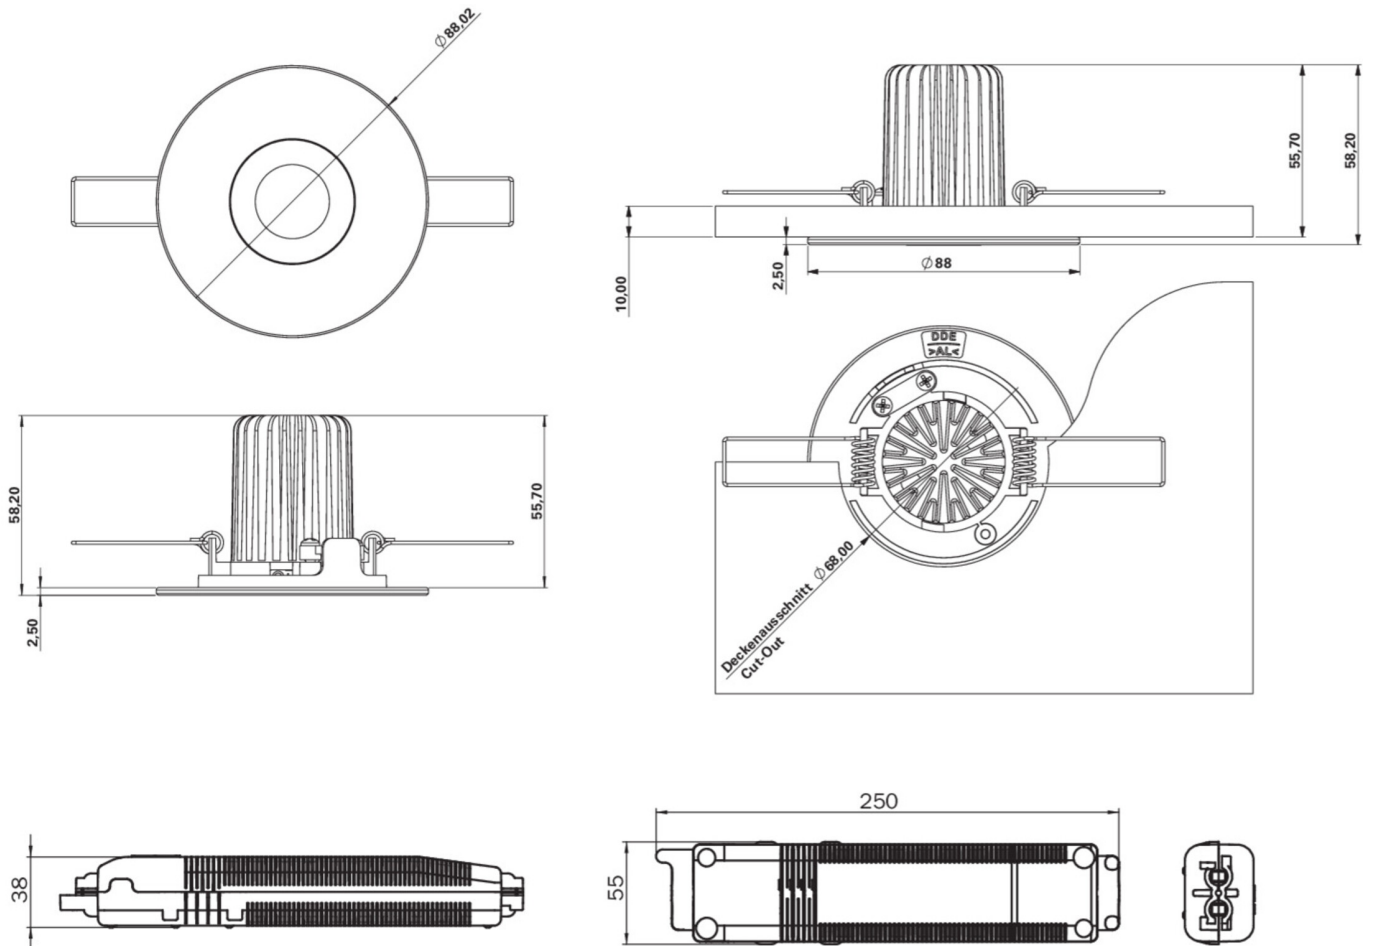

TEKNISK TEGNING

LIGNENDE PRODUKTER

Varenr.	Bilde	overvåkning	omsorg	Farge	investering	Automatisk inspeksjonsbok	Vedlikeholdsinnsetts	fjernvedlikehold	maks. lys	Individuell lysovervåkning

Fra: 17.07.2024 - Det tas forbehold om tekniske endringer og feil.