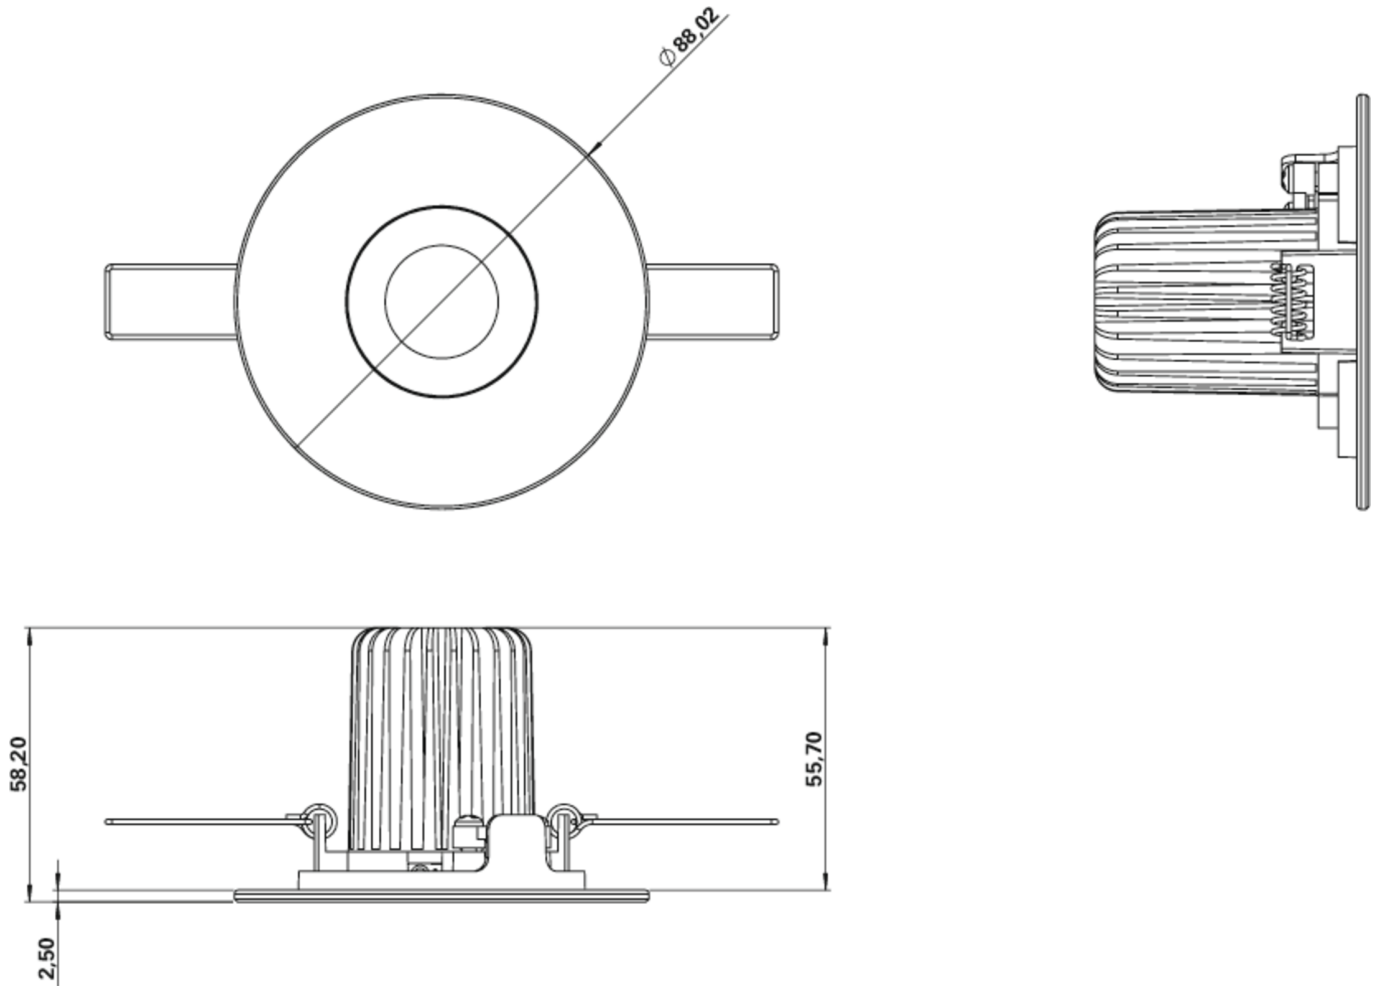

TEKNISK TEGNING

Fra: 17.07.2024 - Det tas forbehold om tekniske endringer og feil.