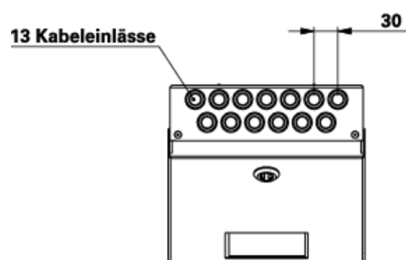

Liczba obwodów	4
Ładowarka	Tak
Moduł SAM	Nie
Moduł IO	Tak
CCIF	Tak
Możliwość łączenia w sieć	Tak
Wyjście do UPS	Nie
Przedział akumulatorowy	Tak
Zasilanie 1 h	255 W
Zasilanie 3h	85 W
Zasilanie 8 h	25 W
Napięcie wejściowe AC	230 V
Częstotliwość	50 / 60 Hz
Napięcie wyjściowe AC	24 / 19,2 V
Materiał	Blacha stalowa
Kolor obudowy	Biała
Klasa ochronności	IP20
Klasa ochronności	IP20
Głębokość	230 mm
Szerokość	250 mm
Wysokość	455 mm

Waga	9 kg
Waga	9
Kod taryfy celnej	85371098

RYSUNEK TECHNICZNY

Od: 10.10.2024 - Zastrzega się prawo do zmian technicznych i błędów.