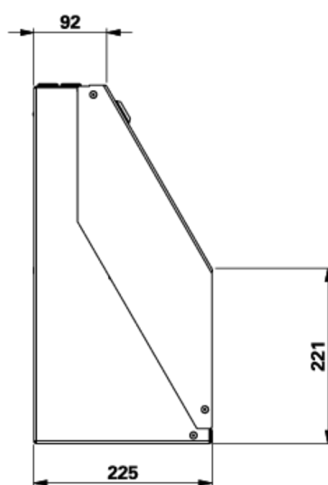

Liczba obwodów	4
Ładowarka	Tak
Moduł SAM	Nie
Moduł IO	Tak
CCIF	Tak
Możliwość łączenia w sieć	Tak
Wyjście do UPS	Nie
Przedział akumulatorowy	Tak
Zasilanie 1 h	255 W
Zasilanie 3h	85 W
Zasilanie 8 h	25 W
Napięcie wejściowe AC	230 V
Częstotliwość	50 / 60 Hz
Napięcie wyjściowe AC	24 / 19,2 V
Materiał	Blacha stalowa
Kolor obudowy	Biała
Klasa ochronności	IP20
Klasa ochronności	IP20
Głębokość	230 mm
Szerokość	250 mm
Wysokość	455 mm

Waga	9 kg
Waga	9
Kod taryfy celnej	85371098

RYSUNEK TECHNICZNY

Od: 10.10.2024 - Zastrzega się prawo do zmian technicznych i błędów.