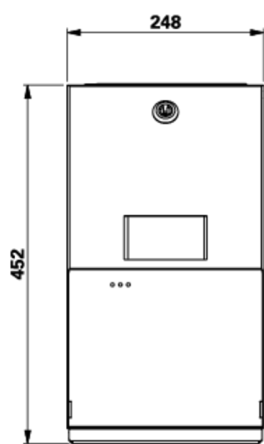

Liczba obwodów	4
Ładowarka	Tak
Moduł SAM	Nie
Moduł IO	Tak
CCIF	Tak
Możliwość łączenia w sieć	Tak
Wyjście do UPS	Nie
Przedział akumulatorowy	Tak
Zasilanie 1 h	255 W
Zasilanie 3h	85 W
Zasilanie 8 h	25 W
Napięcie wejściowe AC	230 V
Częstotliwość	50 / 60 Hz
Napięcie wyjściowe AC	24 / 19,2 V
Materiał	Blacha stalowa
Kolor obudowy	Biała
Klasa ochronności	IP20
Klasa ochronności	IP20
Głębokość	230 mm
Szerokość	250 mm
Wysokość	455 mm

Waga	9 kg
Waga	9
Kod taryfy celnej	85371098

RYSUNEK TECHNICZNY

Od: 10.10.2024 - Zastrzega się prawo do zmian technicznych i błędów.