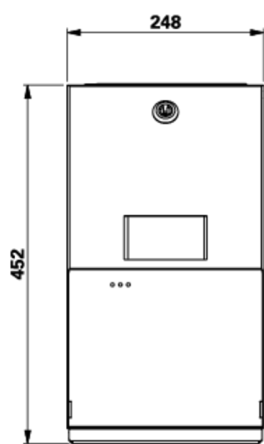

Vekt	9 kg
Vekt	9
Tolltariffnummer	85371098

TRANS.MASSZEICHNUNG

Fra: 17.09.2024 - Det tas forbehold om tekniske endringer og feil.