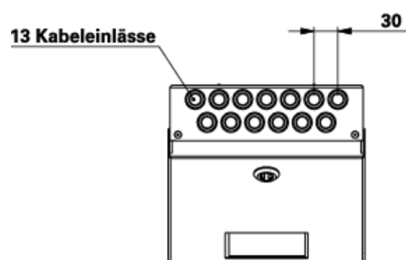

Vekt	9 kg
Vekt	9
Tolltariffnummer	85371098

TRANS.MASSZEICHNUNG

Fra: 17.09.2024 - Det tas forbehold om tekniske endringer og feil.