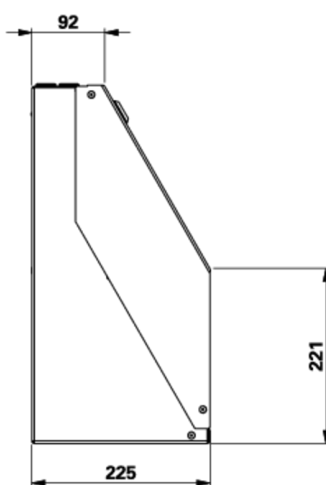

Vekt	9 kg
Vekt	9
Tolltariffnummer	85371098

TRANS.MASSZEICHNUNG

Fra: 17.09.2024 - Det tas forbehold om tekniske endringer og feil.