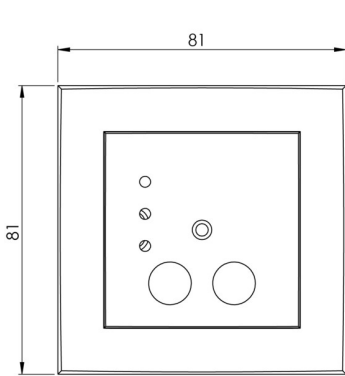

Art.-Nr: C-MA-AP01

Fernmeldeanzeige optisch und akustische zur Aufbaumontage in kompakter Bauform. Sie zeigt die Zustände der Anlage CoreCompact / CC24 an zentraler Stelle.

Die optische Anzeige erfolgt über 3 LEDs. Bei auftretenden Störungen erfolgt zudem eine akustische Meldung. Die akustische Meldung kann mittels der Taste „Signalton AUS“ quittiert werden, wobei die Fehlermeldung (optische Anzeige) als solche nicht beeinflusst wird.

Mehr Informationen

TECHNISCHE DATEN

Schutzart (IP)	IP40
Leistungsaufnahme	1 W
Tiefe	81 mm
Breite	81 mm
Höhe	55 mm
Gewicht	kg
Zolltarifnummer	85389091
Ursprungsland	DEUTSCHLAND

TECHNISCHE ZEICHNUNG

SCHNITT A-A