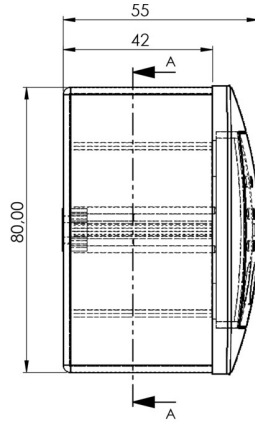

Art.-Nr: C-MA-AP01

Fernmeldeanzeige optisch und akustische zur Aufbaumontage in kompakter Bauform. Sie zeigt die Zustände der Anlage CoreCompact / CC24 an zentraler Stelle.

Die optische Anzeige erfolgt über 3 LEDs. Bei auftretenden Störungen erfolgt zudem eine akustische Meldung. Die akustische Meldung kann mittels der Taste „Signalton AUS“ quittiert werden, wobei die Fehlermeldung (optische Anzeige) als solche nicht beeinflusst wird.

Mehr Informationen

TECHNISCHE DATEN

Schutzart (IP)	IP40
Leistungsaufnahme	1 W
Tiefe	81 mm
Breite	81 mm
Höhe	55 mm
Gewicht	kg
Zolltarifnummer	85389091
Ursprungsland	DEUTSCHLAND

TECHNISCHE ZEICHNUNG

SCHNITT A-A