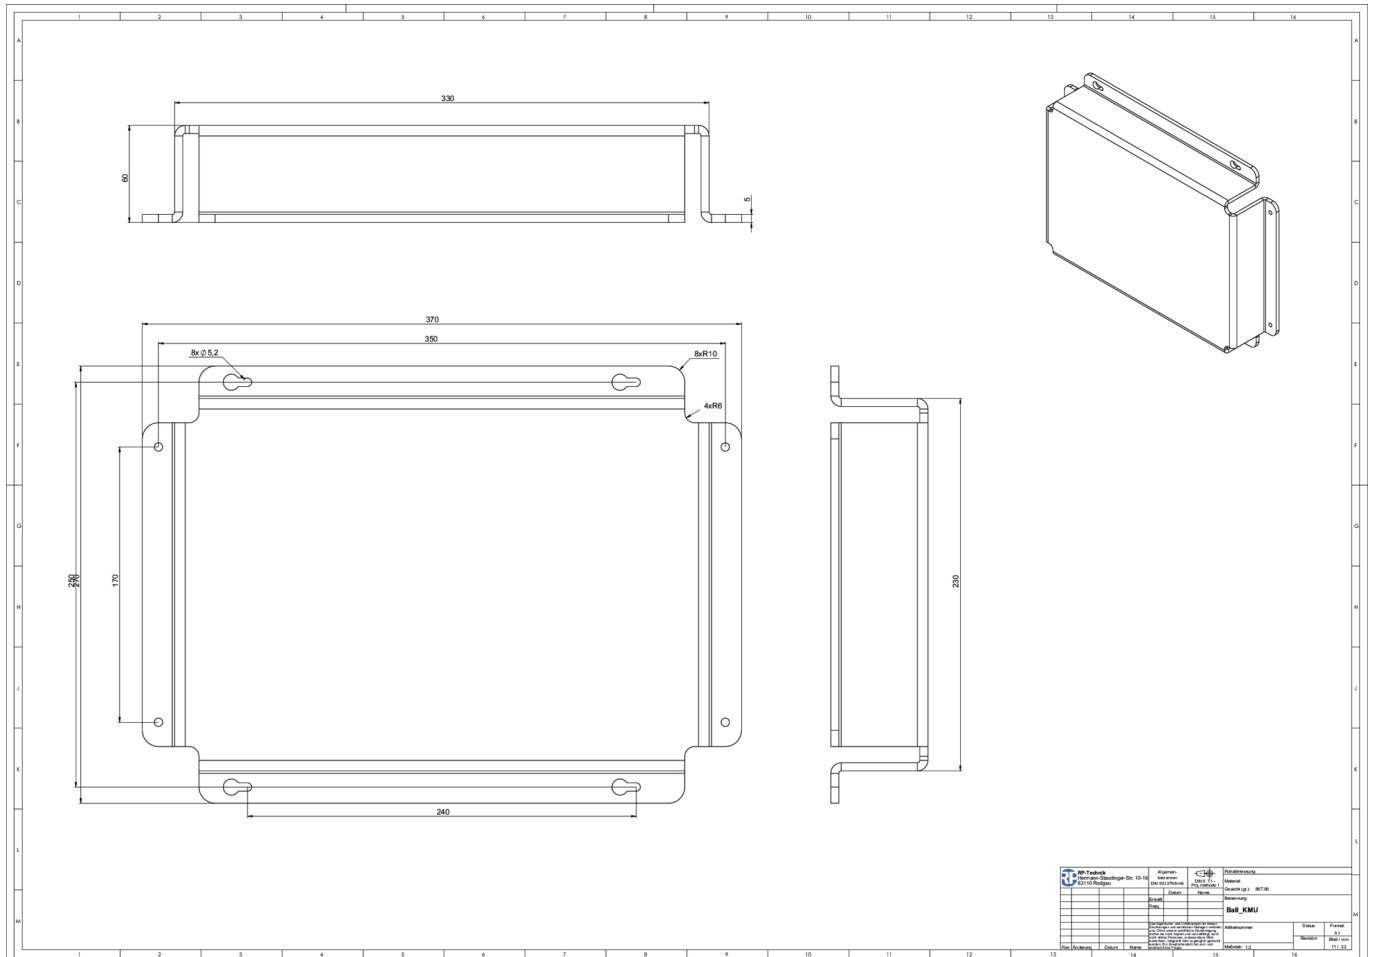

TEKNISK TEGNING

stand: 21.06.2024 - Det tas forbehold om tekniske endringer og feil.