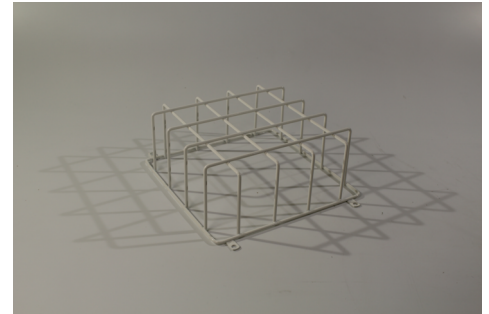

Art.-Nr: BALL3
Ballbeskyttelseskurv
Ballbeskyttelseskurv 200x200x80mm inkludert lasker,
RAL9010

Den solide stålkonstruksjonen er en effektiv måte å beskytte nødlys.
Gitterdesignet sikrer nødlyset uten å hindre sikten til det. Installasjonen er enkel med bare fire skruer.

Mer informasjon
www.rp-group.com/nb_NO/item/BALL3

TEKNISKE DATA

dybde	200 mm
Bredde	200 mm
Høyde	80 mm
Vekt	0.35 kg
Tolltariffnummer	73144900
EAN	4260349824415

Fra: 11.10.2024 - Det tas forbehold om tekniske endringer og feil.