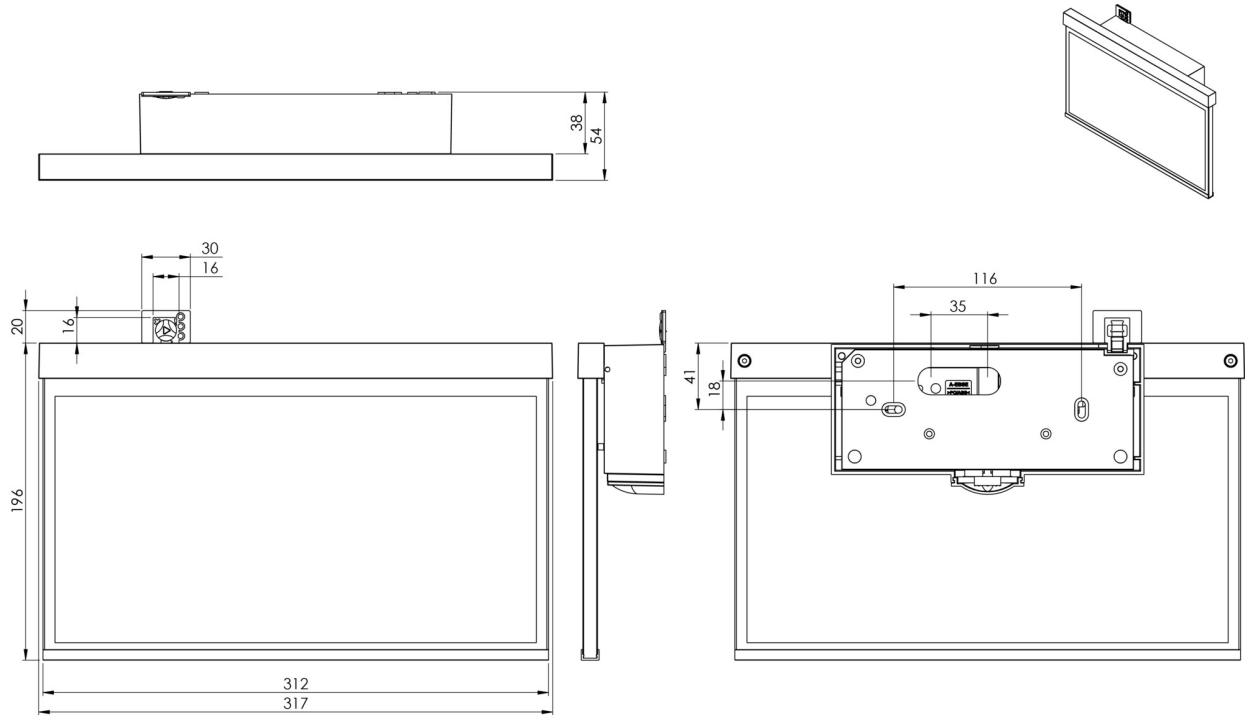

TEKNISK TEGNING

TILBEHØRSLISTE

- BALLPLX-AX - Ballbeskyttelseshette
- AM-X-APA - AM/AX utenpåliggende adapter