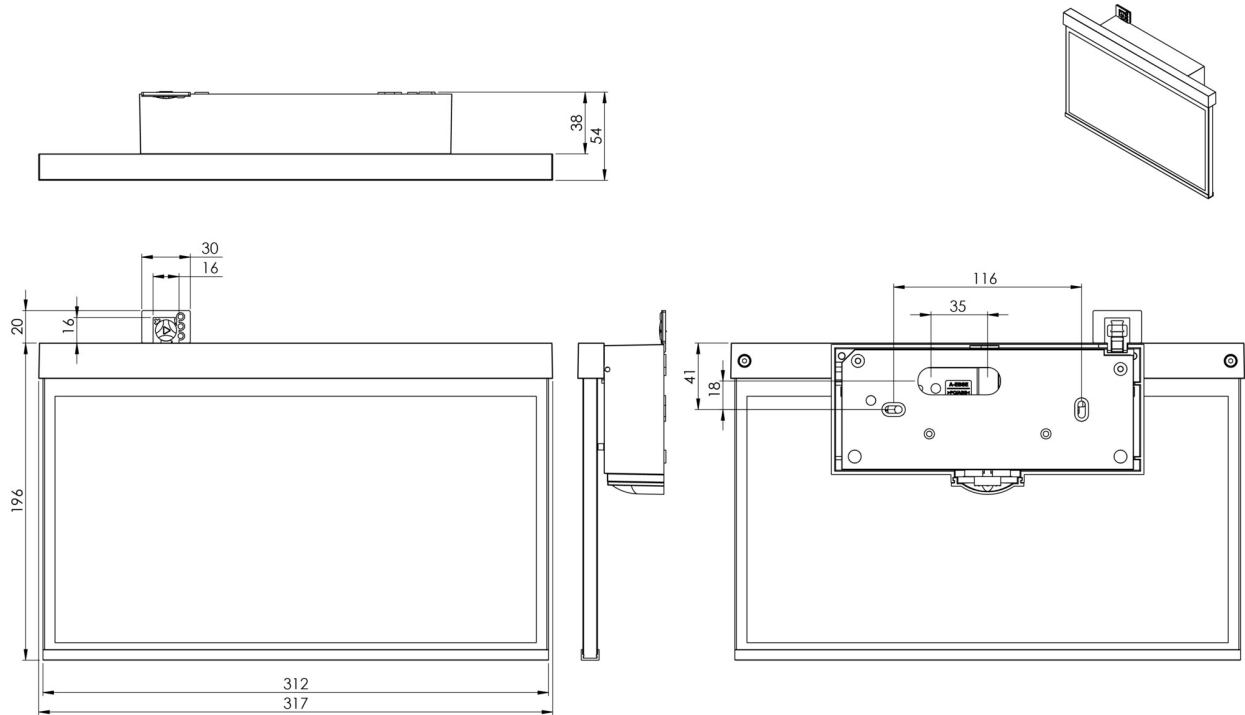

TEKNISK TEGNING

TILBEHØRSLISTE

BALLPLX-AX - Ballbeskyttelseshette

AM-X-APA - AM/AX utenpåliggende adapter