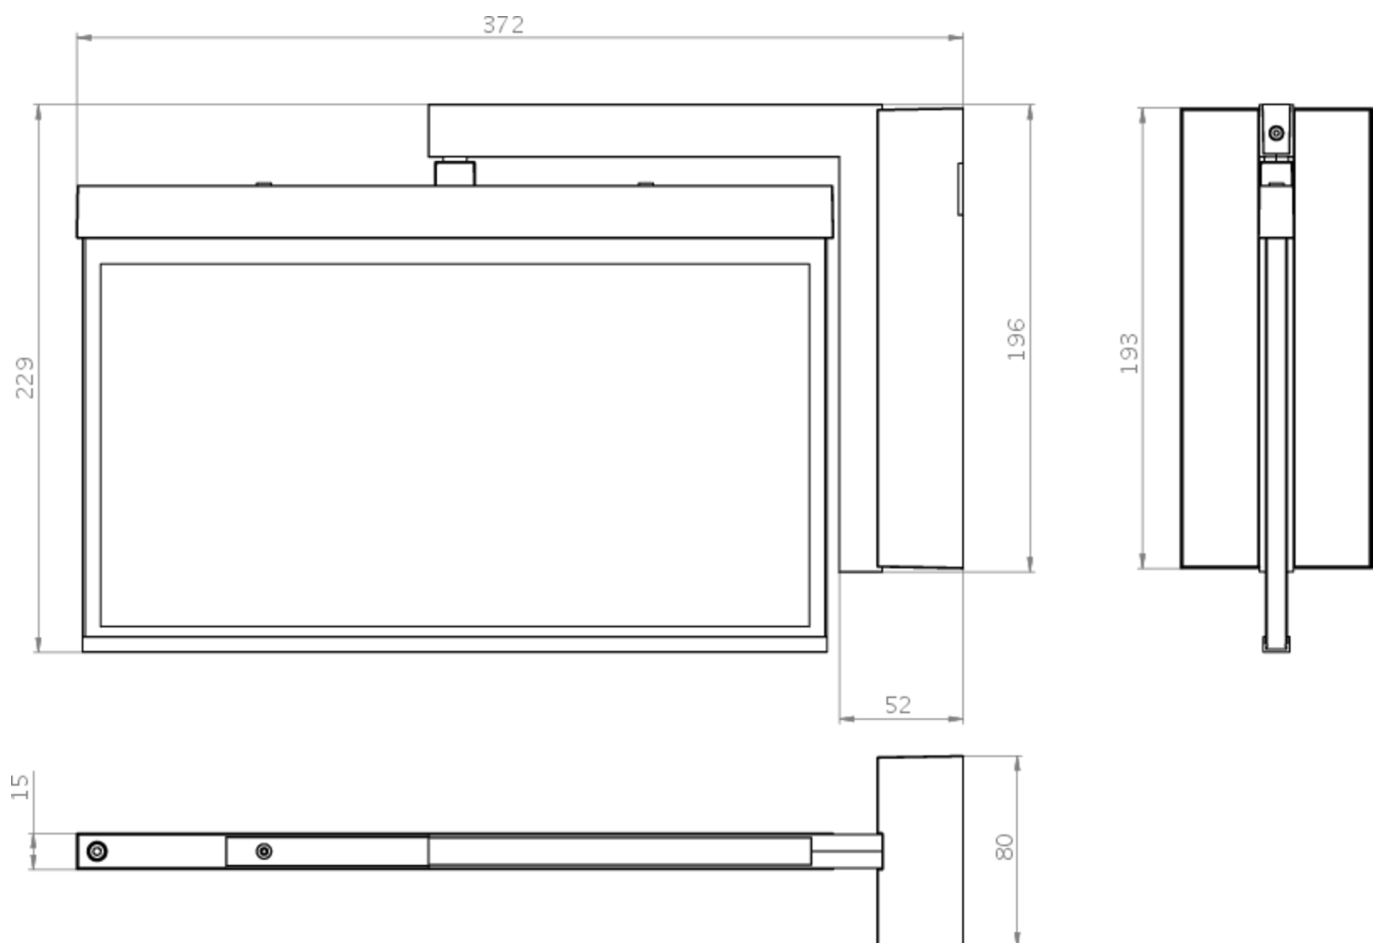

Høyde	229 mm
Vekt	1.66
Vekt inkludert emballasje	2.15
Tverrsnitt for tilkobling	2.5 mm²
Koblingsinngang	Nei
Blokkering av nødlys	Nei
Batteritilkobling	Nei
Lysstrømnettverk	230 lm
Lysstrøm nødsituasjon	230 lm
Tolltariffnummer	94056180
EAN	4260682156990

TEKNISK TEGNING