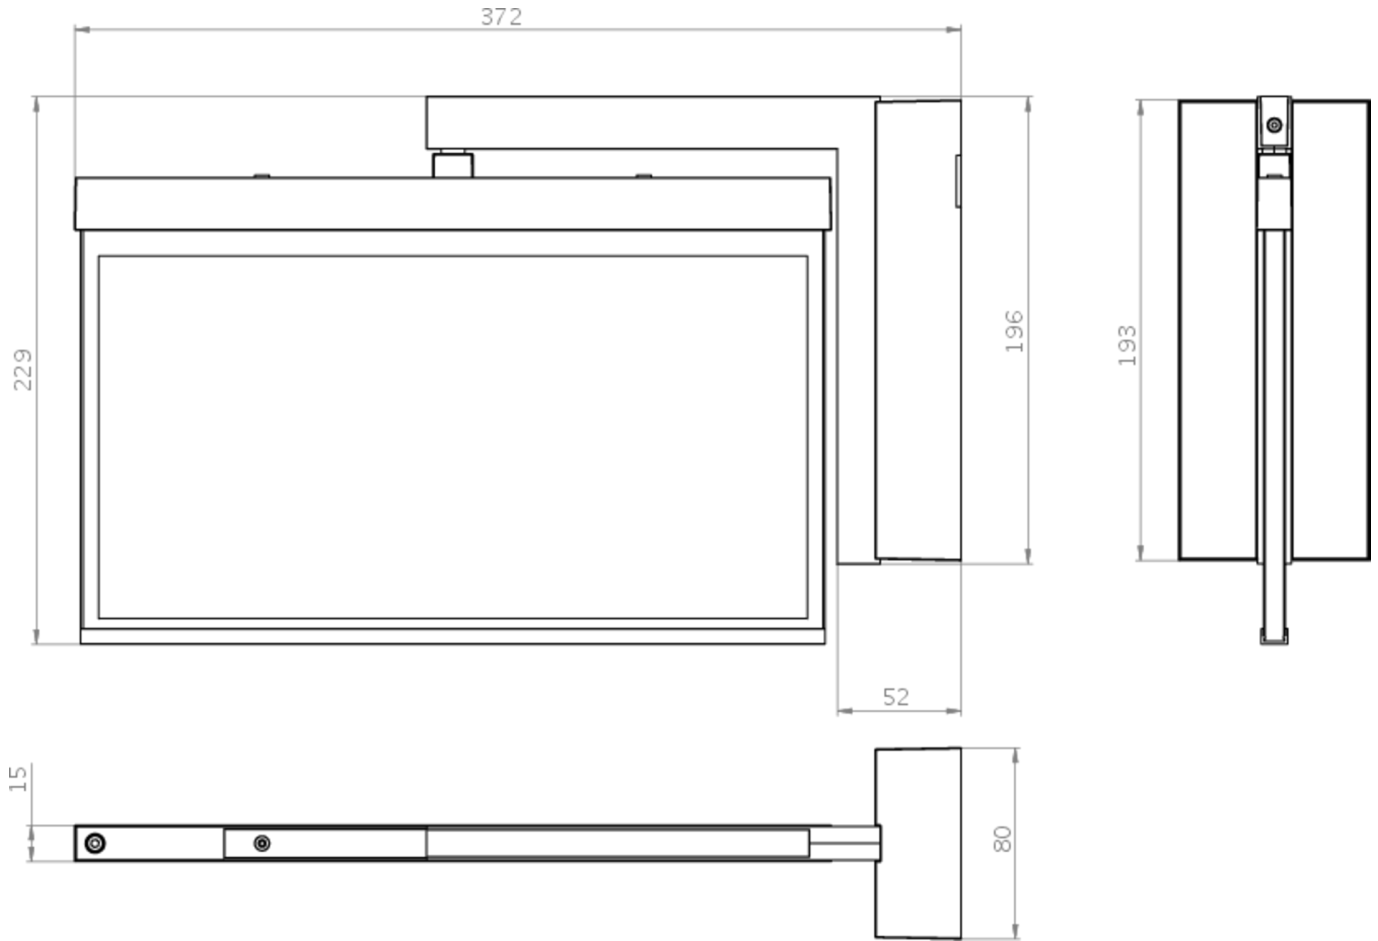

DESSIN TECHNIQUE

Liste des accessoires

AM-X-APA -