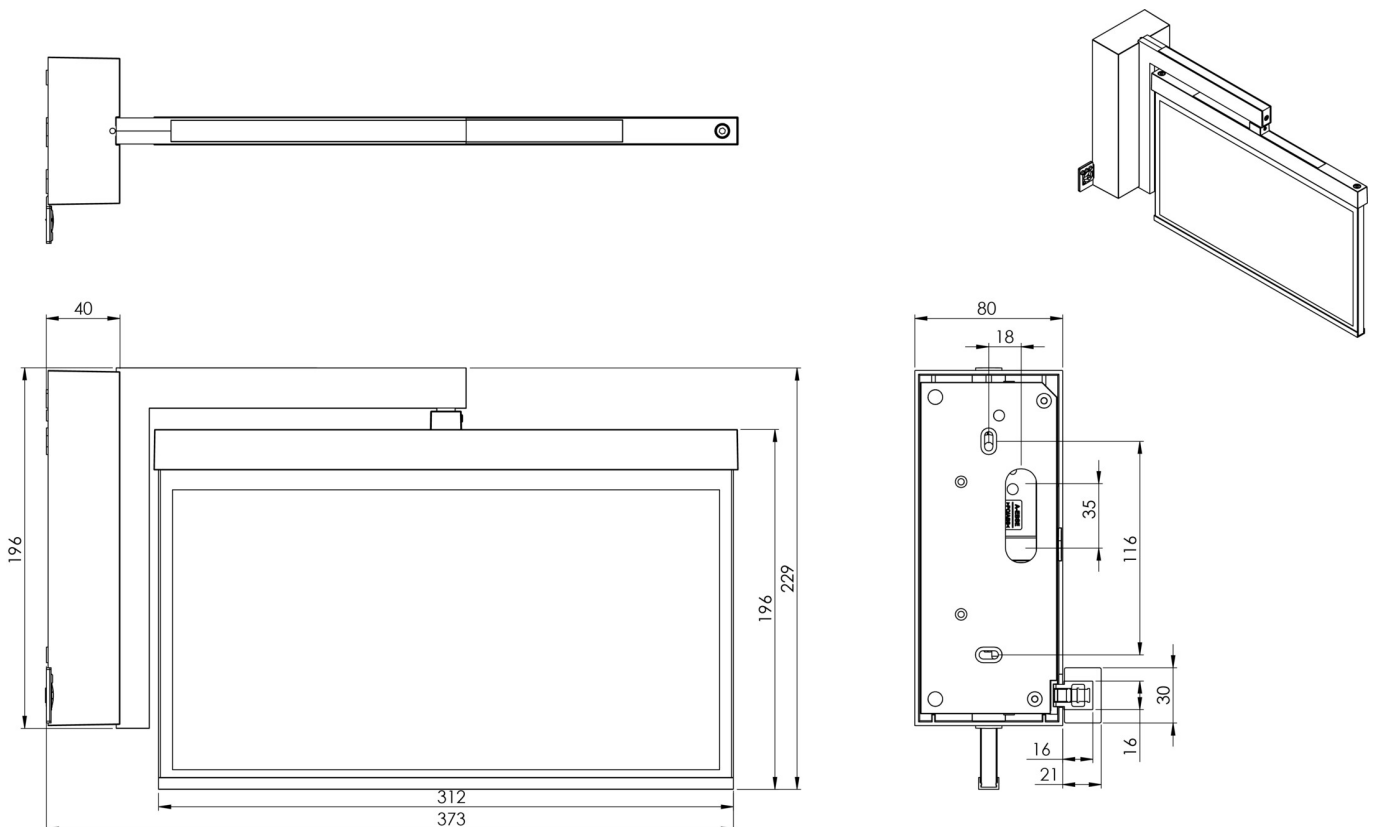

Høyde	229 mm
Vekt	1.66
Vekt inkludert emballasje	2.15
Tverrsnitt for tilkobling	2.5 mm²
Koblingsinngang	Nei
Blokkering av nødlys	Nei
Batteritilkobling	Nei
Lysstrømnettverk	230 lm
Lysstrøm nødsituasjon	230 lm
Tolltariffnummer	94056180
EAN	4260682157010

TEKNISK TEGNING

TILBEHØRSLISTE

AM-X-APA -