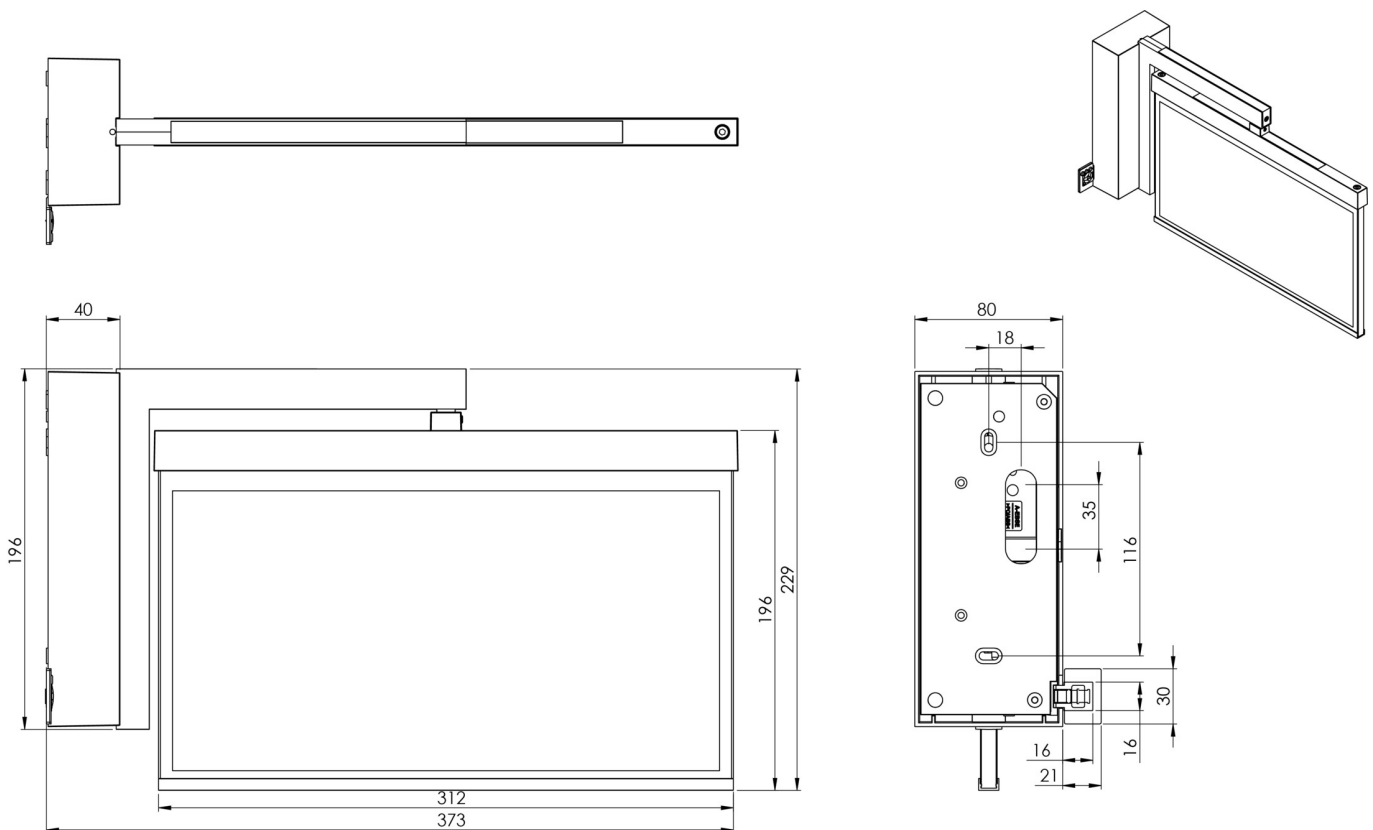

Breite	372 mm
Höhe	229 mm
Gewicht	1.66
Gewicht inkl. Verpackung	2.15
Anschlussquerschnitt	2.5 mm²
Schalteingang	Nein
Notlichtblockierung	Nein
Batterieanschluss	Nein
Lichtstrom Netz	230 lm
Lichtstrom Not	230 lm
Zolltarifnummer	94056180
Ursprungsland	DEUTSCHLAND
EAN	4260682157010

TECHNISCHE ZEICHNUNG