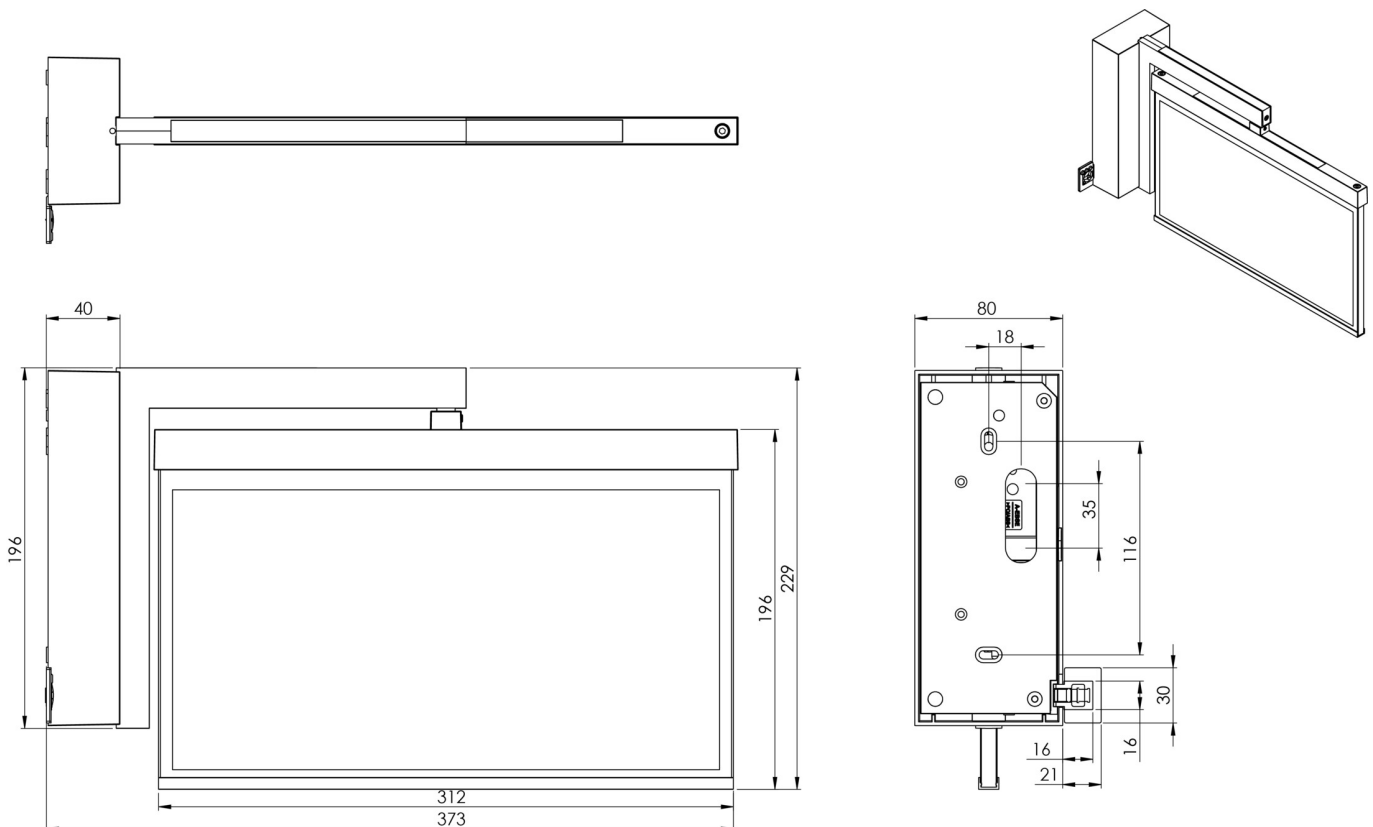

Høyde	229 mm
Vekt	1.66
Vekt inkludert emballasje	2.15
Tverrsnitt for tilkobling	2.5 mm²
Koblingsinngang	Nei
Blokkering av nødlys	Nei
Batteritilkobling	Nei
Lysstrømnettverk	230 lm
Lysstrøm nødsituasjon	230 lm
Tolltariffnummer	94056180
EAN	4260682157003

TEKNISK TEGNING

TILBEHØRSLISTE

AM-X-APA -