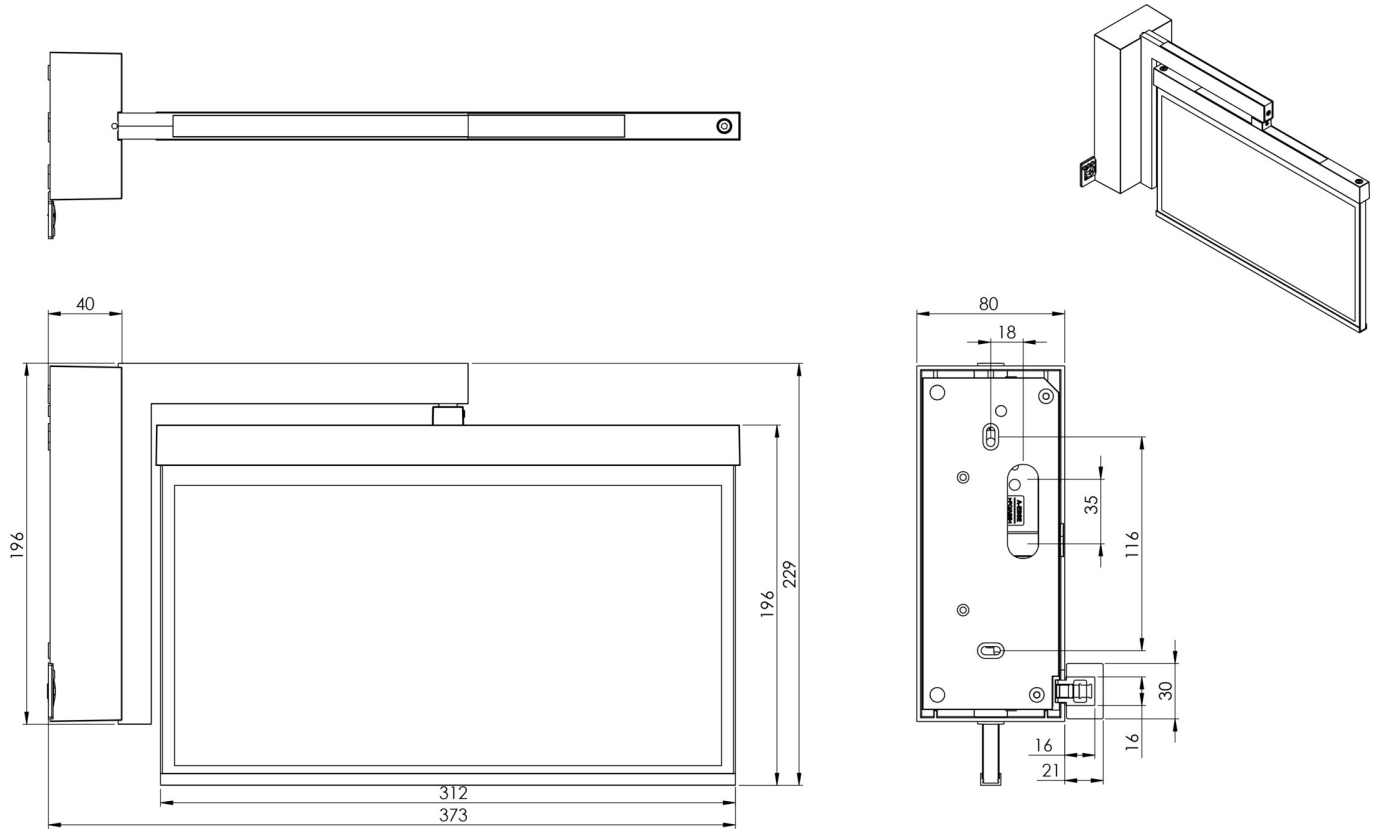

## DONNÉES TECHNIQUES

Type de luminaire	Luminaire à pictogramme
Type d'installation	Mur
Distance de reconnaissance	30 m
Pictogramme	Set
Ampoules	LED
Matériel du boîtier	Zinc moulé sous pression
Couleur du boîtier	Anthracite
Type de protection (IP)	IP40
Résistance aux impacts (IK)	≥ 3
Certification	WEEE, CE, ENEC
Classe de protection	2
Alimentation	systèmes d'alimentation électrique centralisée
Surveillance	CoreCompact 24 (CC)
Temps d'autonomie	CPS
Batterie	/
Mode de fonctionnement	Mode veille / mode continu

Tension d'entrée AC	24 V
Puissance max.	3,4 W
Puissance DS	3,4 W
Puissance BS	0,4 W
Température ambiante DS	-5 °C - 40 °C
Température ambiante BS	-5 °C - 40 °C
Profondeur	80 mm
Largeur	372 mm
Hauteur	229 mm
Poids	1.66
Poids, emballage inclus	2.15
Section de raccordement	2.5 mm <sup>2</sup>
Entrée de commutation	non
Blocage de l'éclairage de secours	non
Connexion de la batterie	non
Flux lumineux réseau	230 lm
Flux lumineux secours	230 lm
Numéro du tarif douanier	94056180
EAN	4260682157003

## DESSIN TECHNIQUE