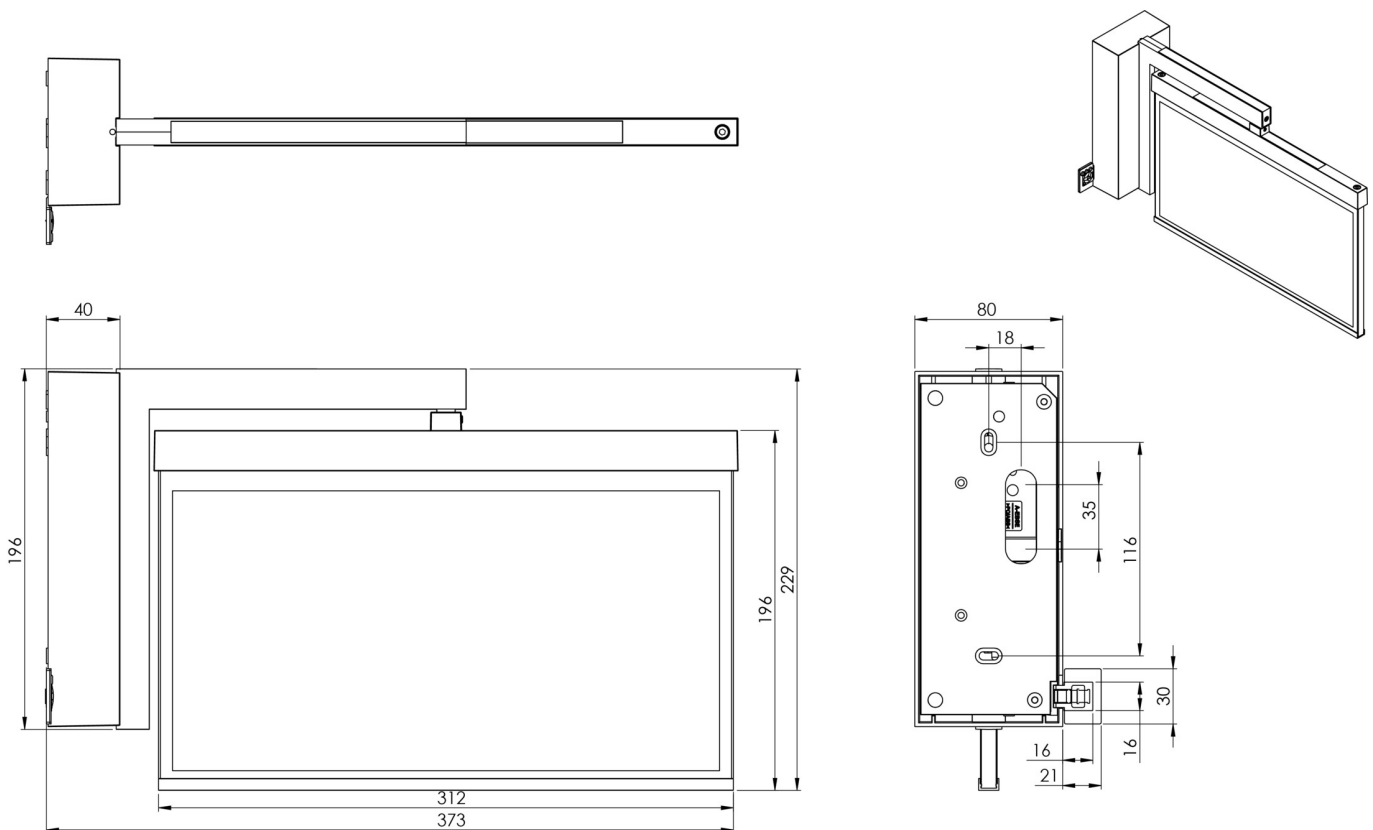

Breite	372 mm
Höhe	229 mm
Gewicht	1.66
Gewicht inkl. Verpackung	2.15
Anschlussquerschnitt	2.5 mm²
Schalteingang	Nein
Notlichtblockierung	Nein
Batterieanschluss	Nein
Lichtstrom Netz	230 lm
Lichtstrom Not	230 lm
Zolltarifnummer	94056180
Ursprungsland	DEUTSCHLAND
EAN	4260682157003

TECHNISCHE ZEICHNUNG