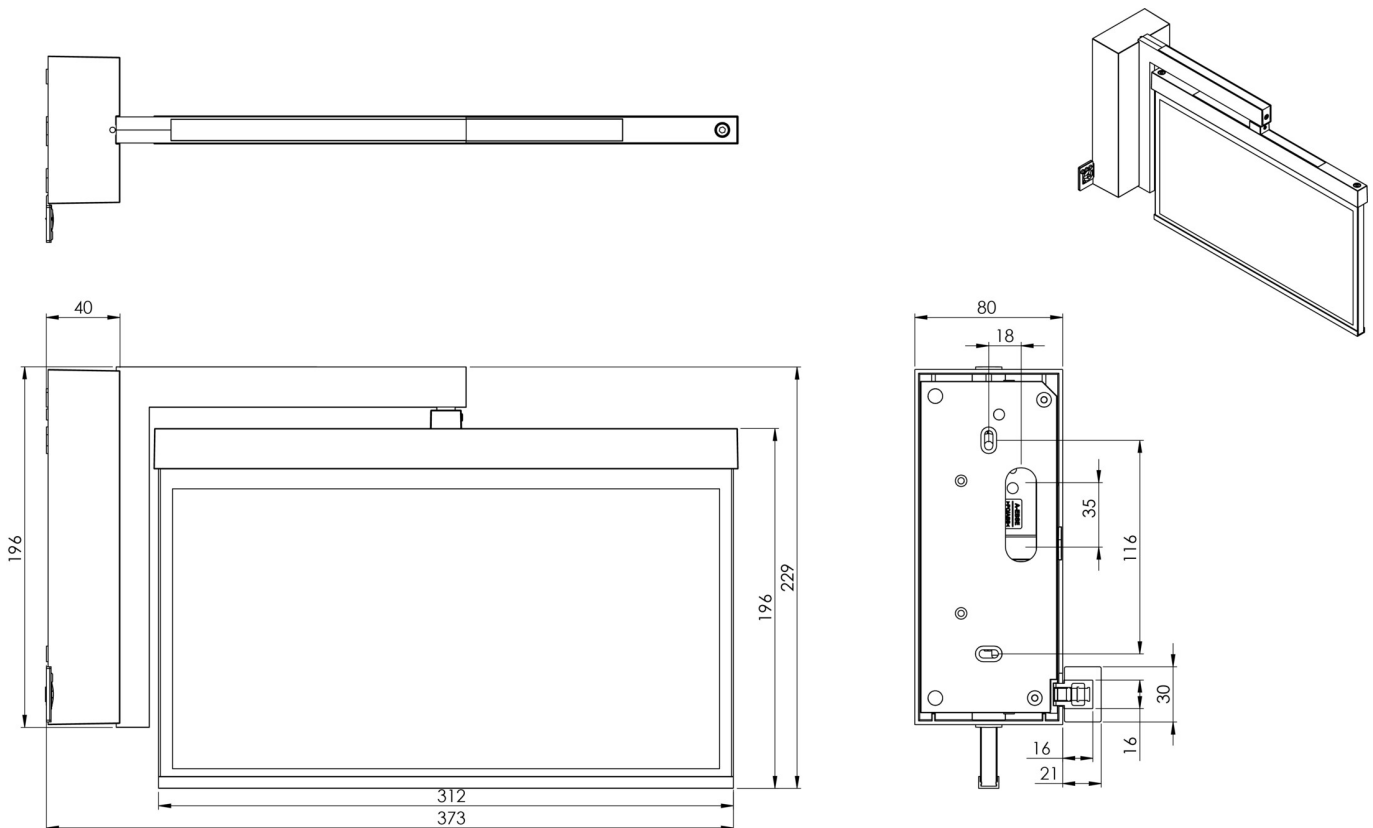

dybde	80 mm
Bredde	372 mm
Høyde	229 mm
Vekt	1.88
Vekt inkludert emballasje	2.37
Tverrsnitt for tilkobling	2.5 mm²
Koblingsinngang	Ja
Blokkering av nødlys	Ja
Batteritilkobling	Støpsel
Dimmefunksjon	Ja
Tolltariffnummer	94056180
EAN	4260682154149

TEKNISK TEGNING