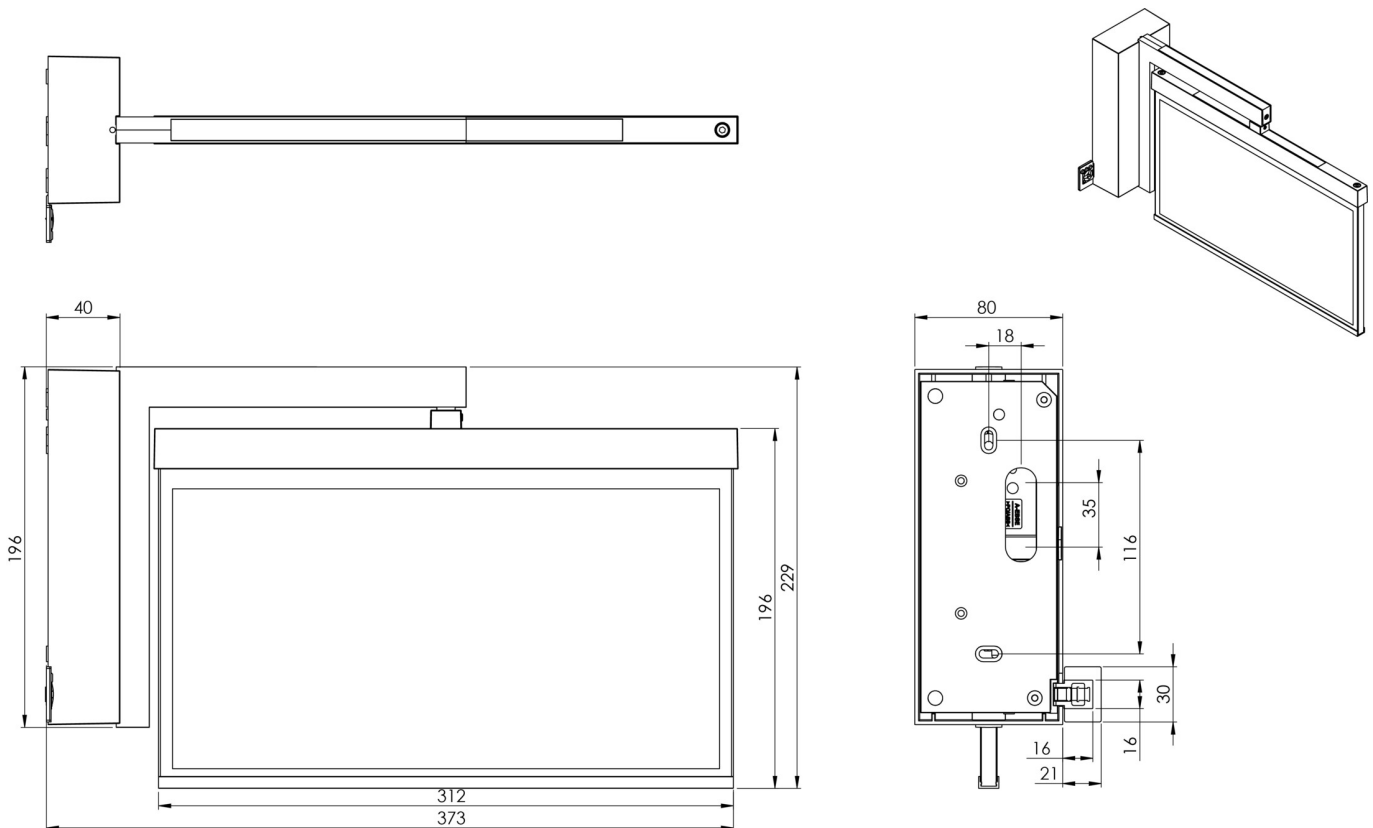

dybde	80 mm
Bredde	372 mm
Høyde	229 mm
Vekt	1.88
Vekt inkludert emballasje	2.37
Tverrsnitt for tilkobling	2.5 mm²
Koblingsinngang	Ja
Blokkering av nødlys	Ja
Batteritilkobling	Støpsel
Dimmefunksjon	Ja
Tolltariffnummer	94056180
EAN	4260682155153

TEKNISK TEGNING