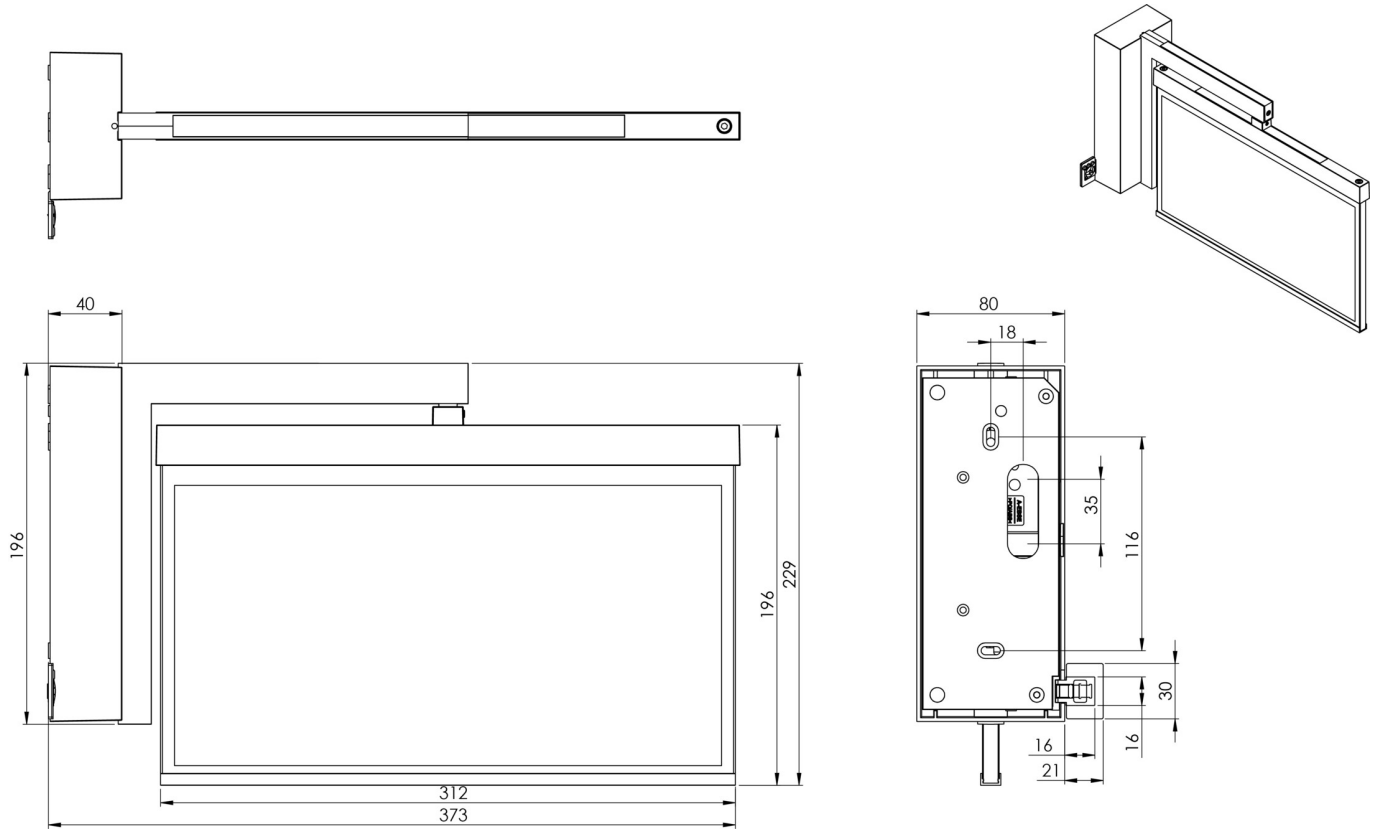

DESSIN TECHNIQUE

Liste des accessoires

AM-X-APA -
LFP3212.K-SET-2AKKU - CS_VALUE_BatteryTechnology. Batterie

Produits connexes

Numéro d'article.	Image	Surveillance	Alimentation	Couleur	Investissement	Carnet d'inspection automatique	Effort d'entretien	Télémaintenance	max. luminaires	Surveillance individuelle
AXWA408WL		Professionnel sans fil (WL)	Batterie individuelle	RAL 9003	€€	Oui	faible	Oui	1.000 par système	central
AXWA408WL-AZ		Professionnel sans fil (WL)	Batterie individuelle	RAL 7016	€€	Oui	faible	Oui	1.000 par système	central

Au: 23.08.2024 - Sous réserve de modifications techniques et d'erreurs.