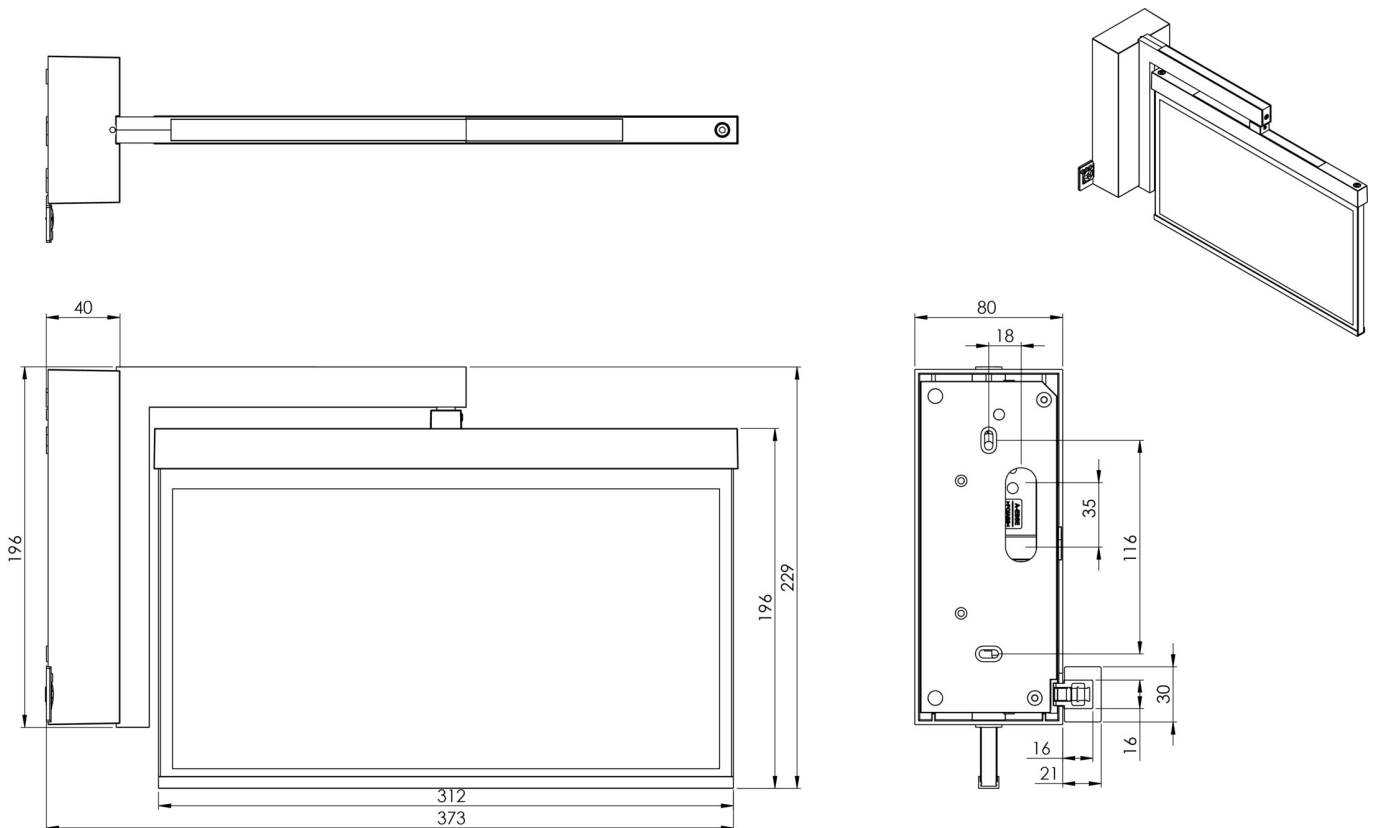

dybde	80 mm
Bredde	372 mm
Høyde	229 mm
Vekt	1.88
Vekt inkludert emballasje	2.37
Tverrsnitt for tilkobling	2.5 mm²
Koblingsinngang	Ja
Blokkering av nødlys	Ja
Batteritilkobling	Støpsel
Dimmefunksjon	Ja
Tolltariffnummer	94056180
EAN	4260682154156

TEKNISK TEGNING