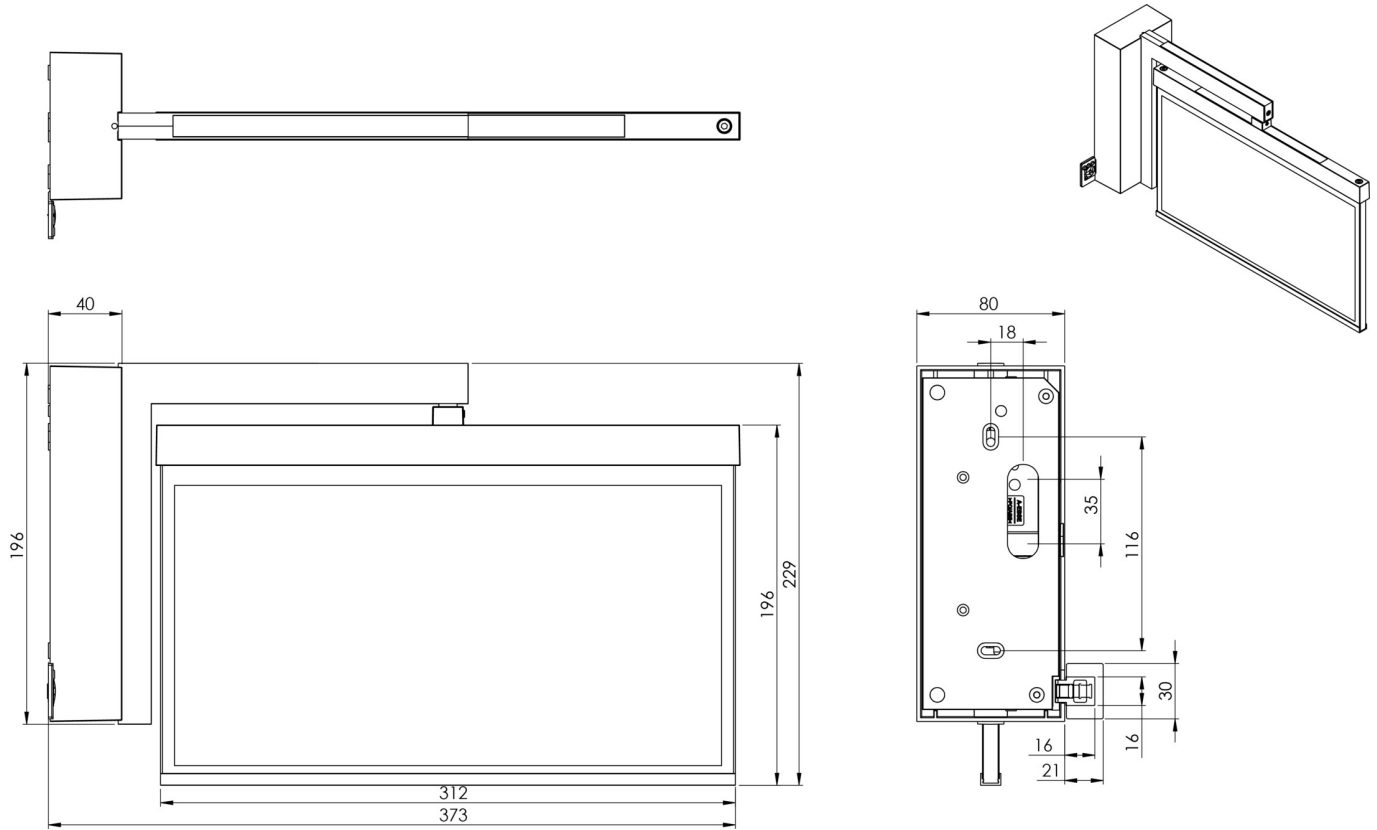

DESSIN TECHNIQUE

Liste des accessoires

AM-X-APA -
LFP3212.K-SET-2AKKU - CS_VALUE_BatteryTechnology. Batterie

Produits connexes

Numéro d'article.	Image	Surveillance	Alimentation	Couleur	Investissement	Carnet d'inspection automatique	Effort d'entretien	Télémaintenance	max. luminaires	Surveillance individuelle
AXWA408WL		Professionnel sans fil (WL)	Batterie individuelle	RAL 9003	€€	Oui	faible	Oui	1.000 par système	central
AXWA408WL-E		Professionnel sans fil (WL)	Batterie individuelle	Edelstahl	€€	Oui	faible	Oui	1.000 par système	central

Au: 23.08.2024 - Sous réserve de modifications techniques et d'erreurs.