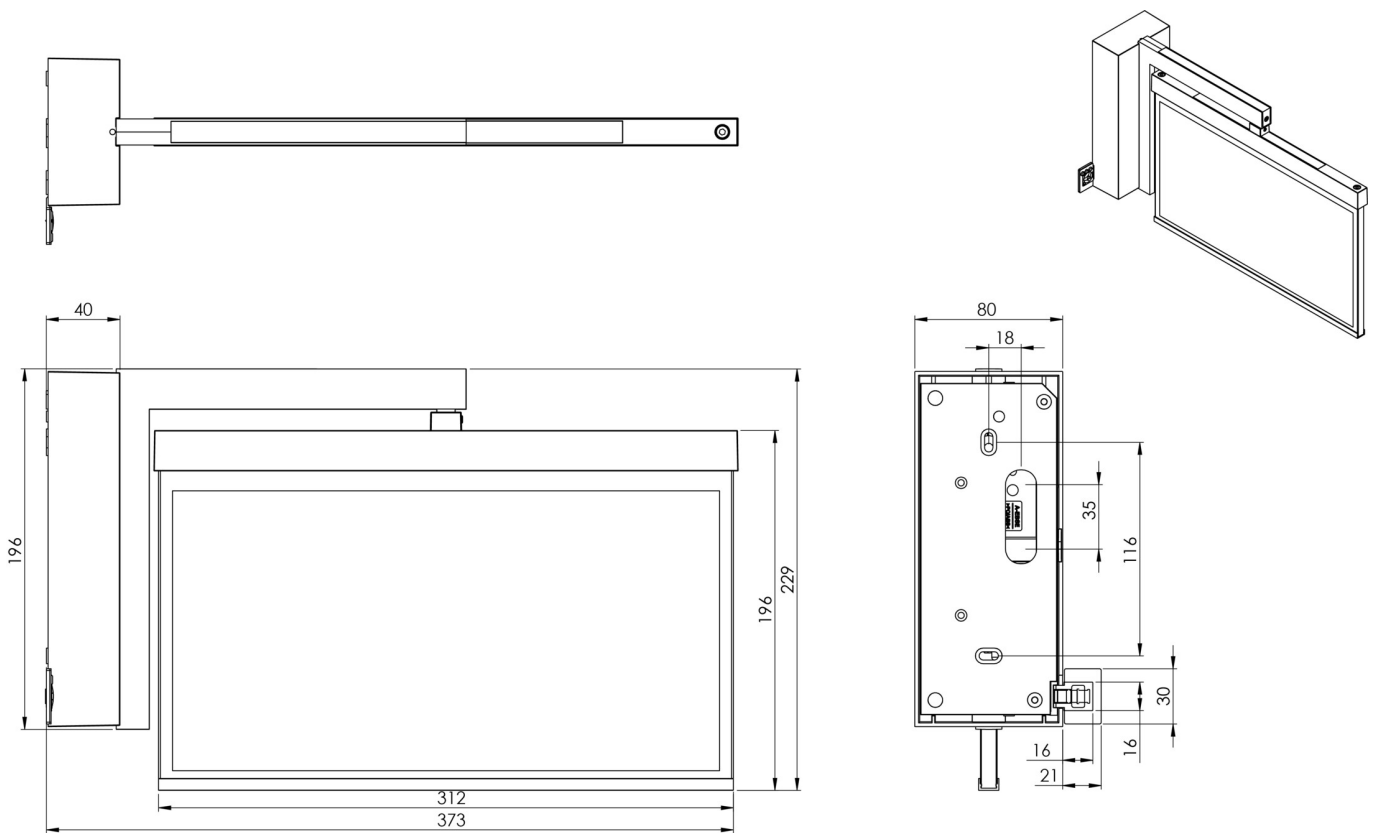

dybde	80 mm
Bredde	372 mm
Høyde	229 mm
Vekt	1.81
Vekt inkludert emballasje	2.3
EAN	4262483022481

TEKNISK TEGNING

TILBEHØRSLISTE

AM-X-APA - AM/AX utenpåliggende adapter

Fra: 01.11.2024 - Det tas forbehold om tekniske endringer og feil.