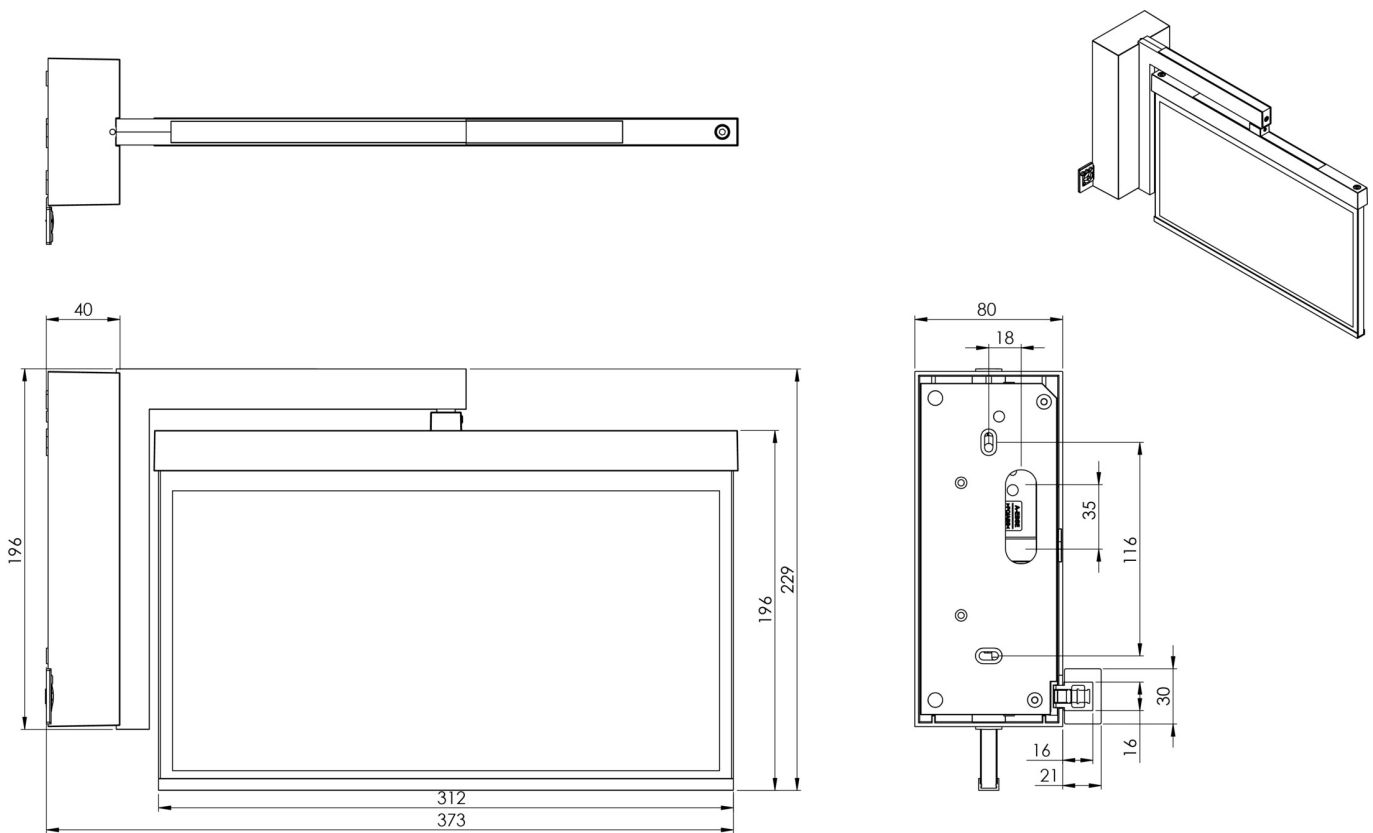

dybde	80 mm
Bredde	372 mm
Høyde	229 mm
Vekt	1.81
Vekt inkludert emballasje	2.3
EAN	4262483022498

TEKNISK TEGNING

TILBEHØRSLISTE

AM-X-APA - AM/AX utenpåliggende adapter

Fra: 01.11.2024 - Det tas forbehold om tekniske endringer og feil.