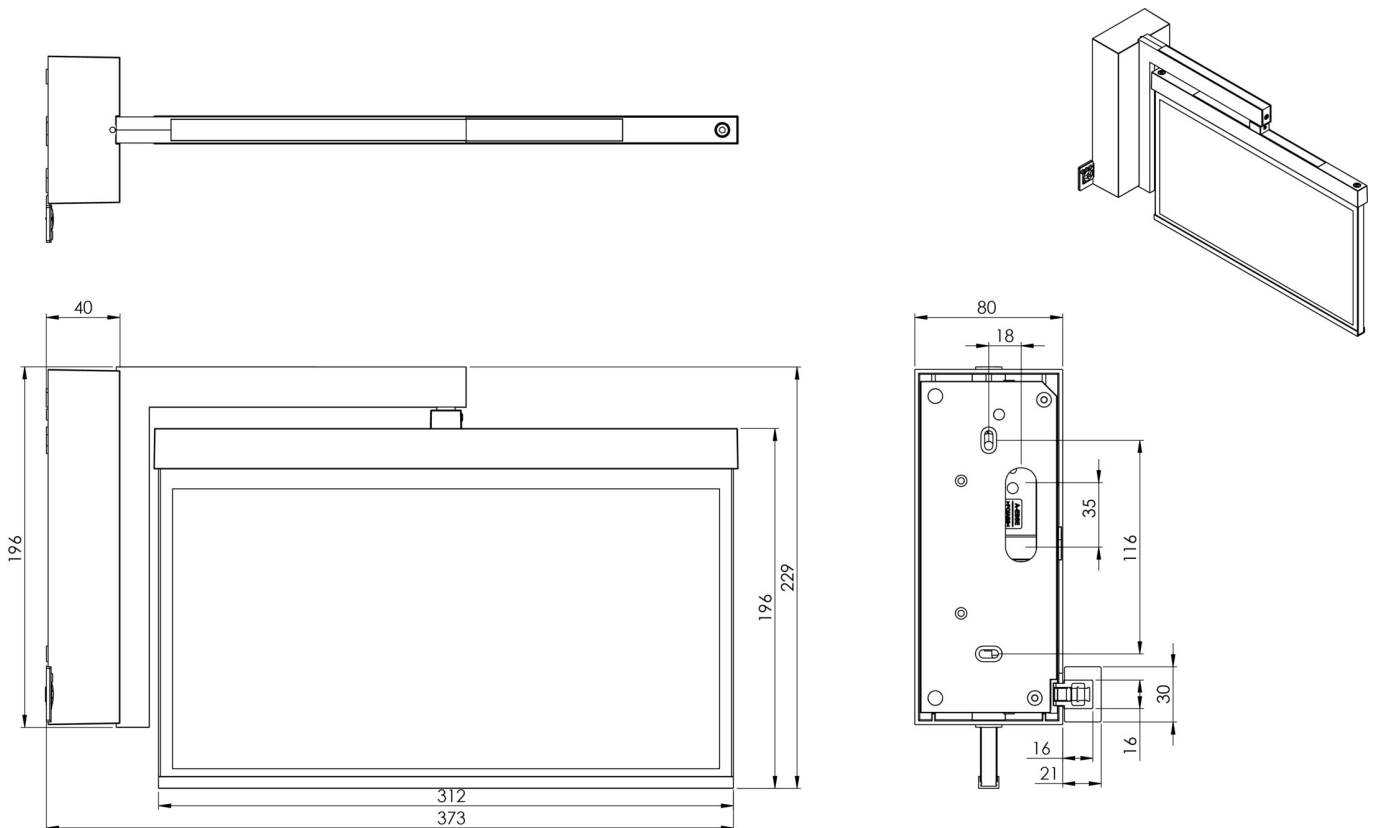

dybde	80 mm
Bredde	372 mm
Høyde	229 mm
Vekt	1.88
Vekt inkludert emballasje	2.37
Tverrsnitt for tilkobling	2.5 mm²
Koblingsinngang	Ja
Blokkering av nødlys	Ja
Batteritilkobling	Støpsel
Dimmefunksjon	Ja
Tolltariffnummer	94056180
EAN	4260682154125

TEKNISK TEGNING