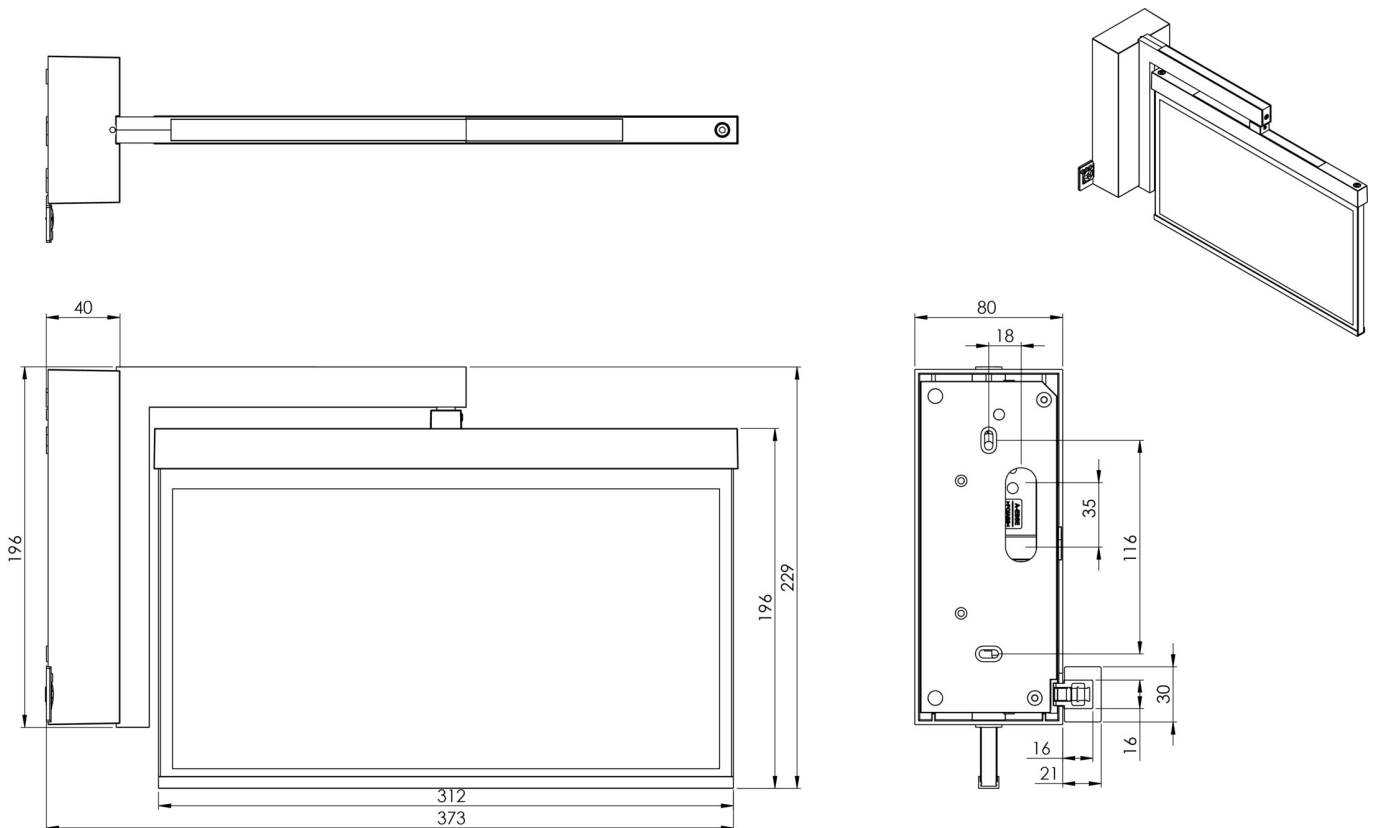

dybde	80 mm
Bredde	372 mm
Høyde	229 mm
Vekt	1.88
Vekt inkludert emballasje	2.37
Tverrsnitt for tilkobling	2.5 mm²
Koblingsinngang	Ja
Blokkering av nødlys	Ja
Batteritilkobling	Støpsel
Dimmefunksjon	Ja
Tolltariffnummer	94056180
EAN	4260682155146

TEKNISK TEGNING