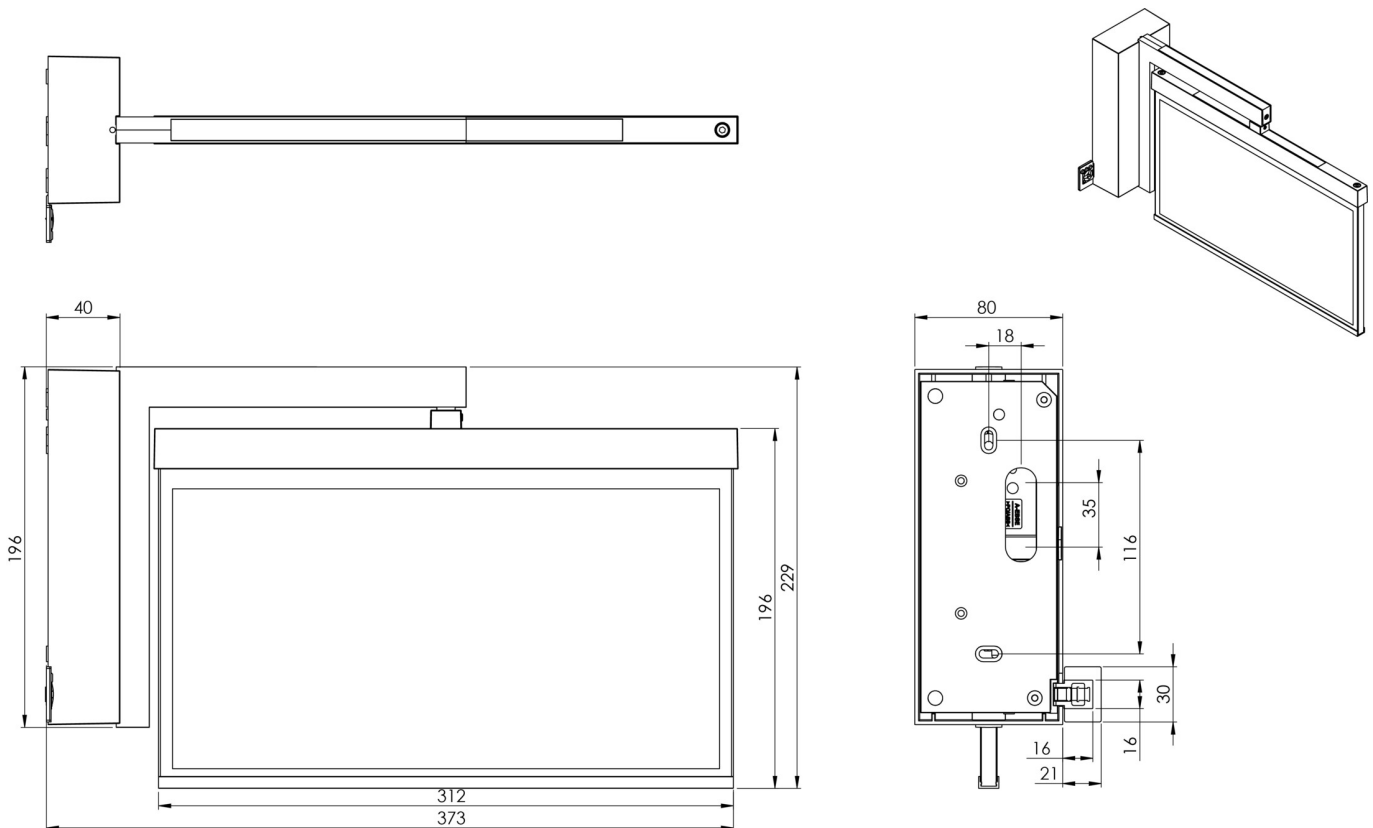

dybde	80 mm
Bredde	372 mm
Høyde	229 mm
Vekt	1.88
Vekt inkludert emballasje	2.37
Tverrsnitt for tilkobling	2.5 mm²
Koblingsinngang	Ja
Blokkering av nødlys	Ja
Batteritilkobling	Støpsel
Dimmefunksjon	Ja
Tolltariffnummer	94056180
EAN	4260682154132

TEKNISK TEGNING