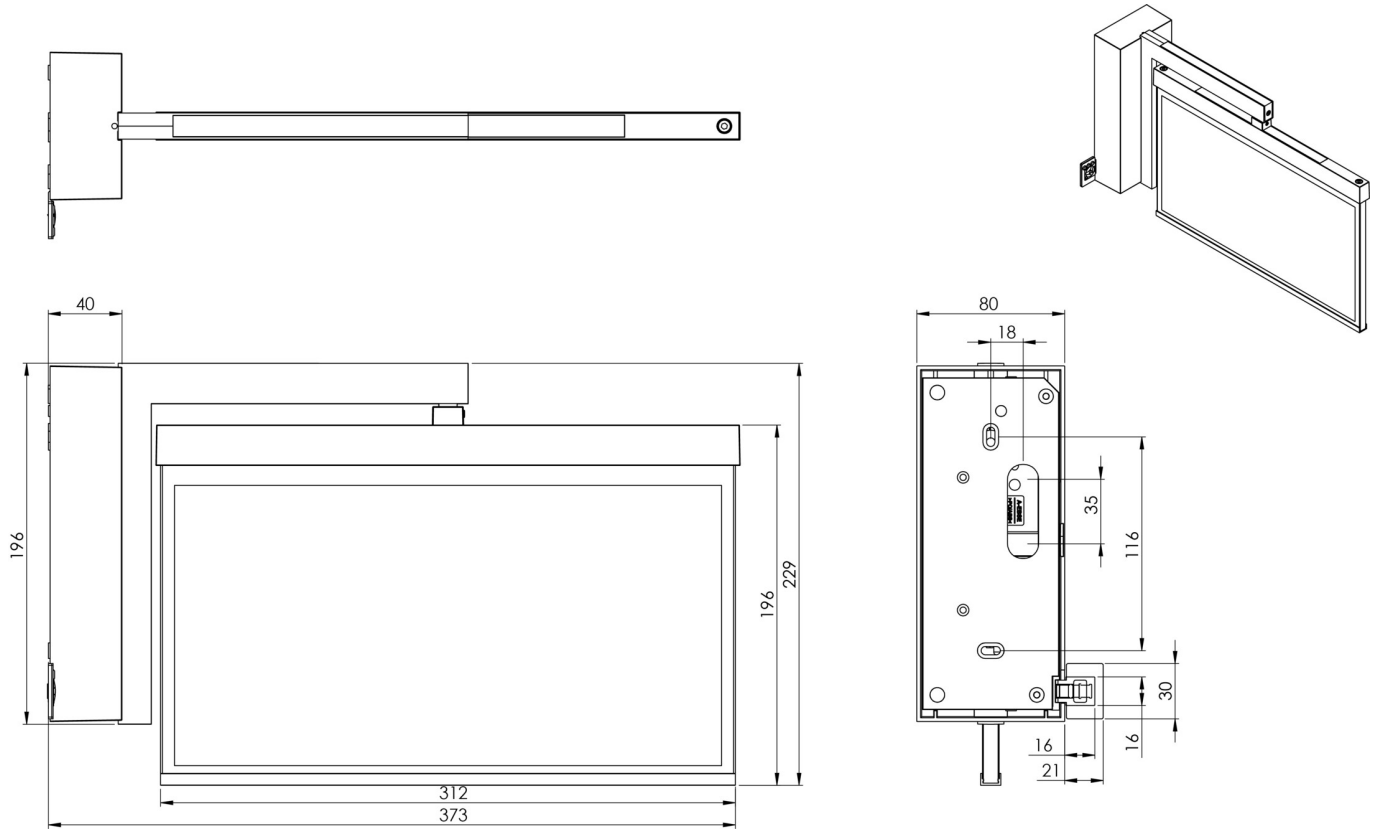

DESSIN TECHNIQUE

Liste des accessoires

AM-X-APA -
LFP3212.K-SET-2AKKU - CS_VALUE_BatteryTechnology. Batterie

Produits connexes

Numéro d'article.	Image	Surveillance	Alimentation	Couleur	Investissement	Carnet d'inspection automatique	Effort d'entretien	Télémaintenance	max. luminaires	Surveillance individuelle
AXWA403WL		Professionnel sans fil (WL)	Batterie individuelle	RAL 9003	€€	Oui	faible	Oui	1.000 par système	central
AXWA403WL-E		Professionnel sans fil (WL)	Batterie individuelle	Edelstahl	€€	Oui	faible	Oui	1.000 par système	central

Au: 23.08.2024 - Sous réserve de modifications techniques et d'erreurs.