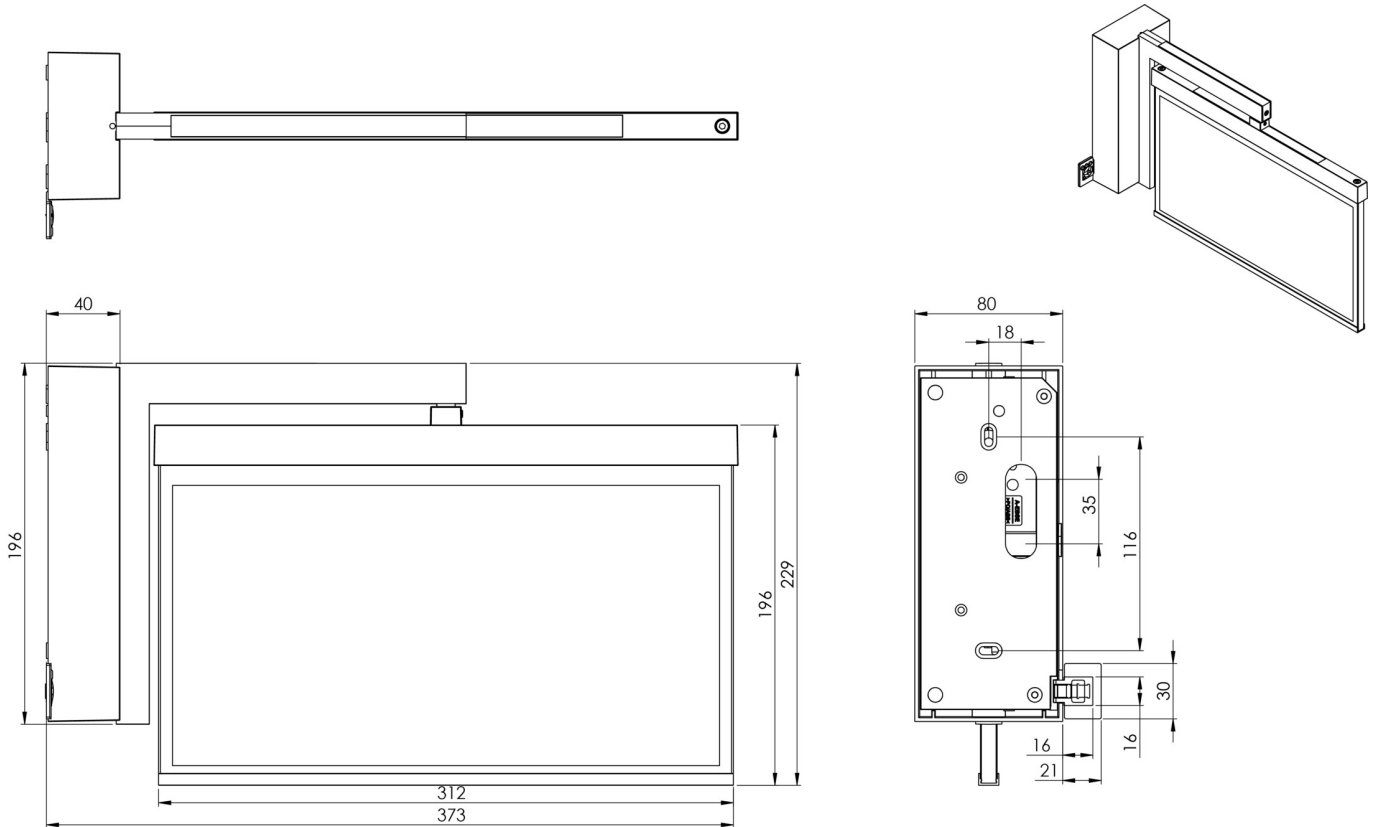

Art.-Nr: AXWA403SC
Utgangsskilt lys
vegg, Selvkontroll, 3 timer, 30 m, IP40, Sinkstøping, hvit

Mer informasjon

TEKNISKE DATA

Type armatur	Utgangsskilt lys
Monteringstype	vegg
Deteksjonsområde	30 m
piktogram	sett
Lyspærer	LED
Koffertmateriale	Sinkstøping
Farge på huset	hvit
IP-beskyttelse)	IP40
Slagstyrke (IK)	≥ 3
Sertifisering	WEEE, CE, ENEC
beskyttelses klasse	2
overvåkning	SelfControl
Brotid	3 timer
Batteri	LFP3212.K-SET-2AKKU
Maks effekt.	4,2 W
Ytelse DS	3,4 W
Ytelse BS	0,9 W
Omgivelsestemperatur DS	-5 °C - 40 °C
Omgivelsestemperatur BS	-5 °C - 40 °C
dybde	80 mm
Bredde	372 mm
Høyde	229 mm
Vekt	1.81

Vekt inkludert emballasje	2.3
Tolltariffnummer	94056180
EAN	4260766555923

TEKNISK TEGNING

TILBEHØRSLISTE

AM-X-APA -

Fra: 18.07.2024 - Det tas forbehold om tekniske endringer og feil.