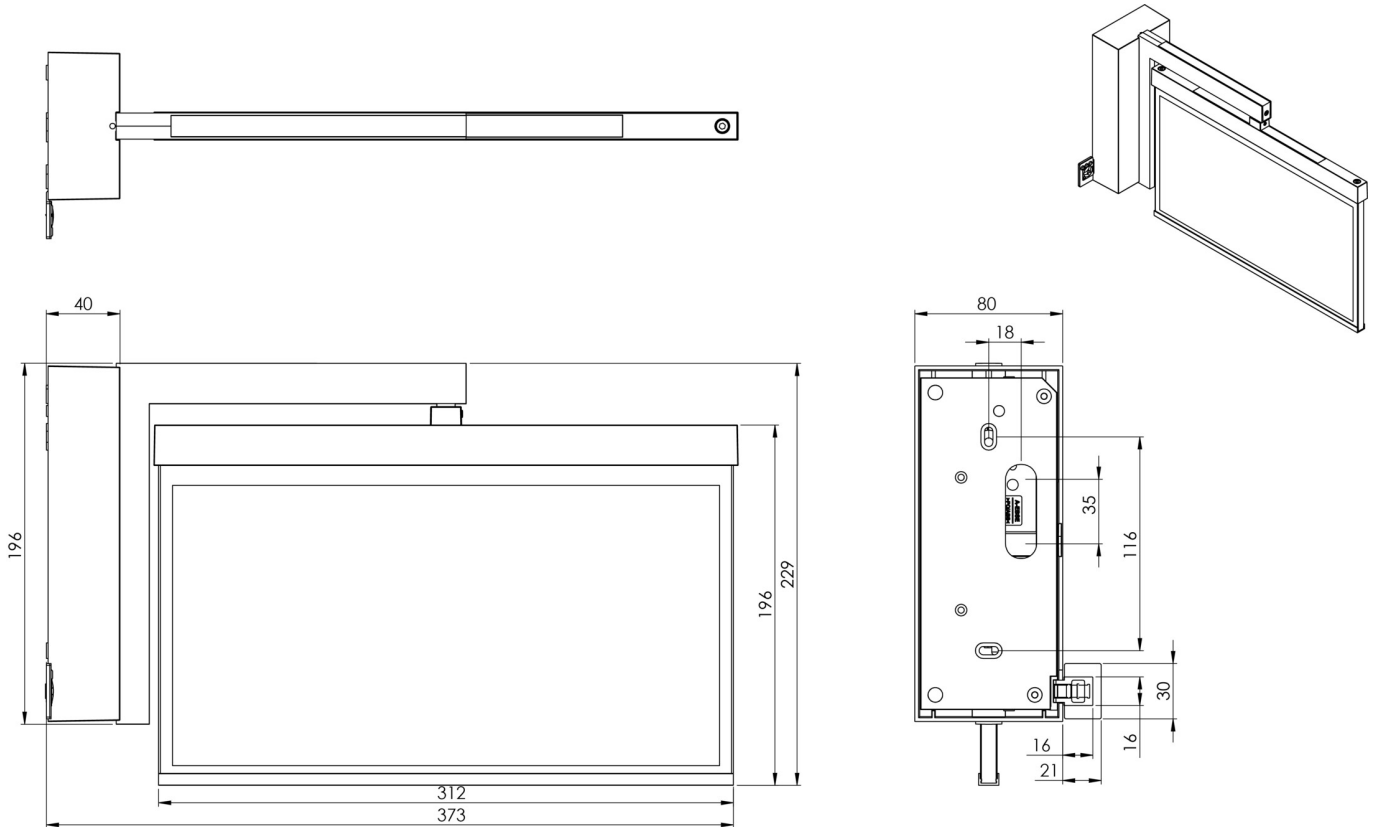

Art.-Nr: AXWA403SC-E
Utgangsskilt lys
vegg, Selvkontroll, 3 timer, 30 m, IP40, Sinkstøping, rustfritt stål

Mer informasjon

TEKNISKE DATA

Type armatur	Utgangsskilt lys
Monteringstype	vegg
Deteksjonsområde	30 m
piktogram	sett
Lyspærer	LED
Koffertmateriale	Sinkstøping
Farge på huset	rustfritt stål
IP-beskyttelse)	IP40
Slagstyrke (IK)	≥ 3
Sertifisering	WEEE, CE, ENEC
beskyttelses klasse	2
overvåkning	SelfControl
Brotid	3 timer
Batteri	LFP3212.K-SET-2AKKU
Maks effekt.	4,2 W
Ytelse DS	3,4 W
Ytelse BS	0,9 W
Omgivelsestemperatur DS	-5 °C - 40 °C
Omgivelsestemperatur BS	-5 °C - 40 °C
dybde	80 mm
Bredde	372 mm
Høyde	229 mm
Vekt	1.81

Vekt inkludert emballasje	2.3
Tolltariffnummer	94056180
EAN	4260766555947

TEKNISK TEGNING

TILBEHØRSLISTE

AM-X-APA -

Fra: 18.07.2024 - Det tas forbehold om tekniske endringer og feil.