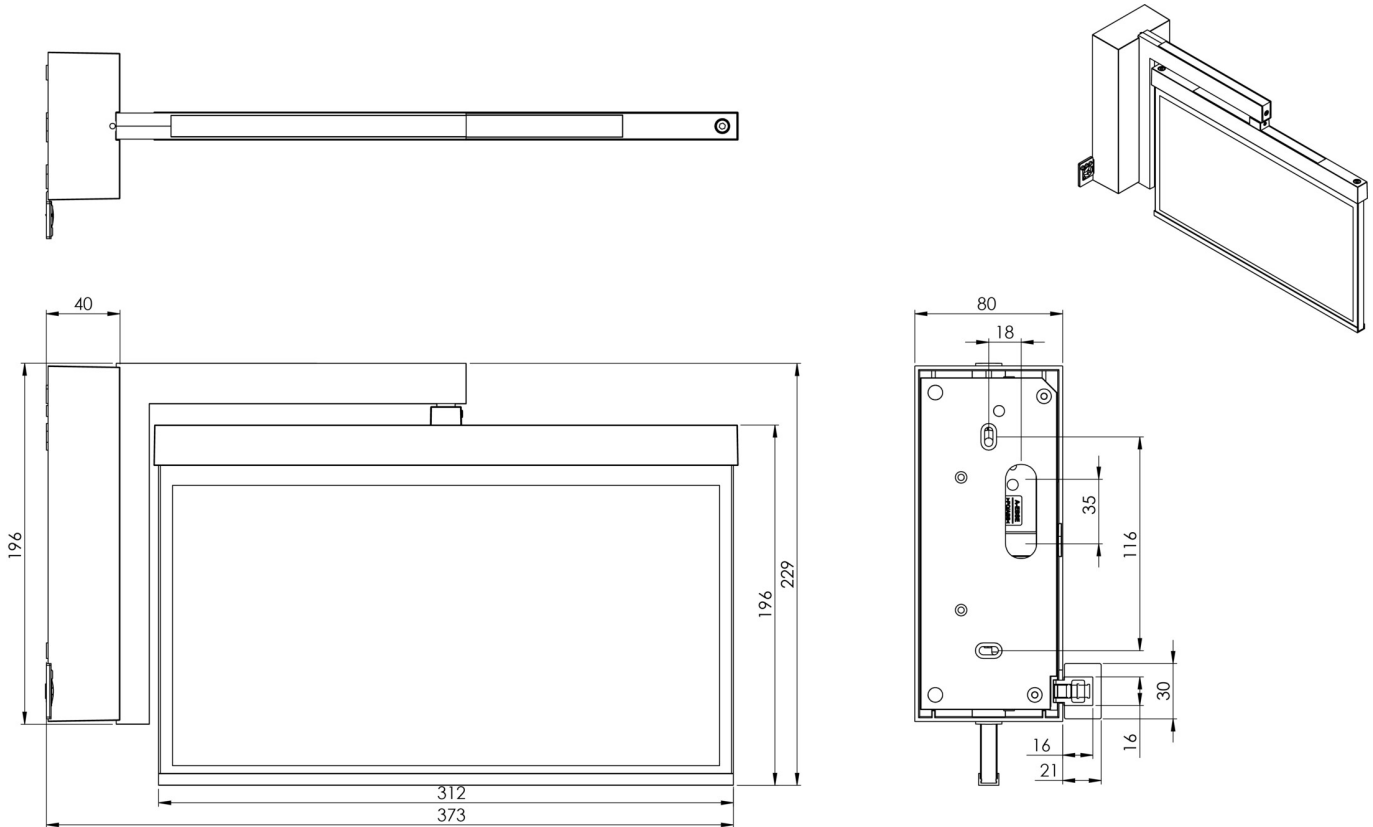

Vekt inkludert emballasje	2.3
Tolltariffnummer	94056180
EAN	4260766555930

TEKNISK TEGNING

TILBEHØRSLISTE

AM-X-APA -

Fra: 18.07.2024 - Det tas forbehold om tekniske endringer og feil.