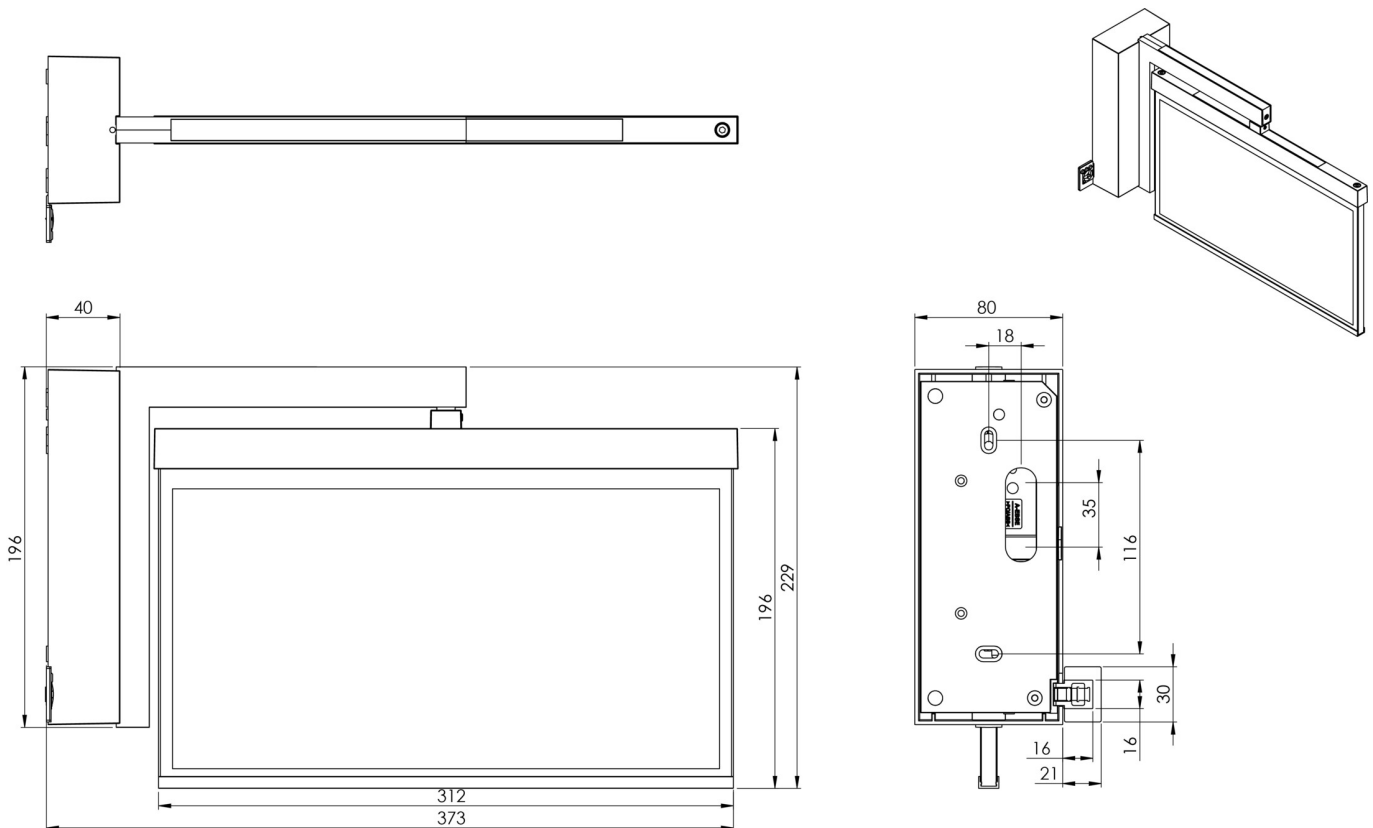

dybde	80 mm
Bredde	372 mm
Høyde	229 mm
Vekt	1.88
Vekt inkludert emballasje	2.37
Tverrsnitt for tilkobling	2.5 mm²
Koblingsinngang	Ja
Blokkering av nødlys	Ja
Batteritilkobling	Støpsel
Dimmefunksjon	Ja
Tolltariffnummer	94056180
EAN	4260682154101

TEKNISK TEGNING