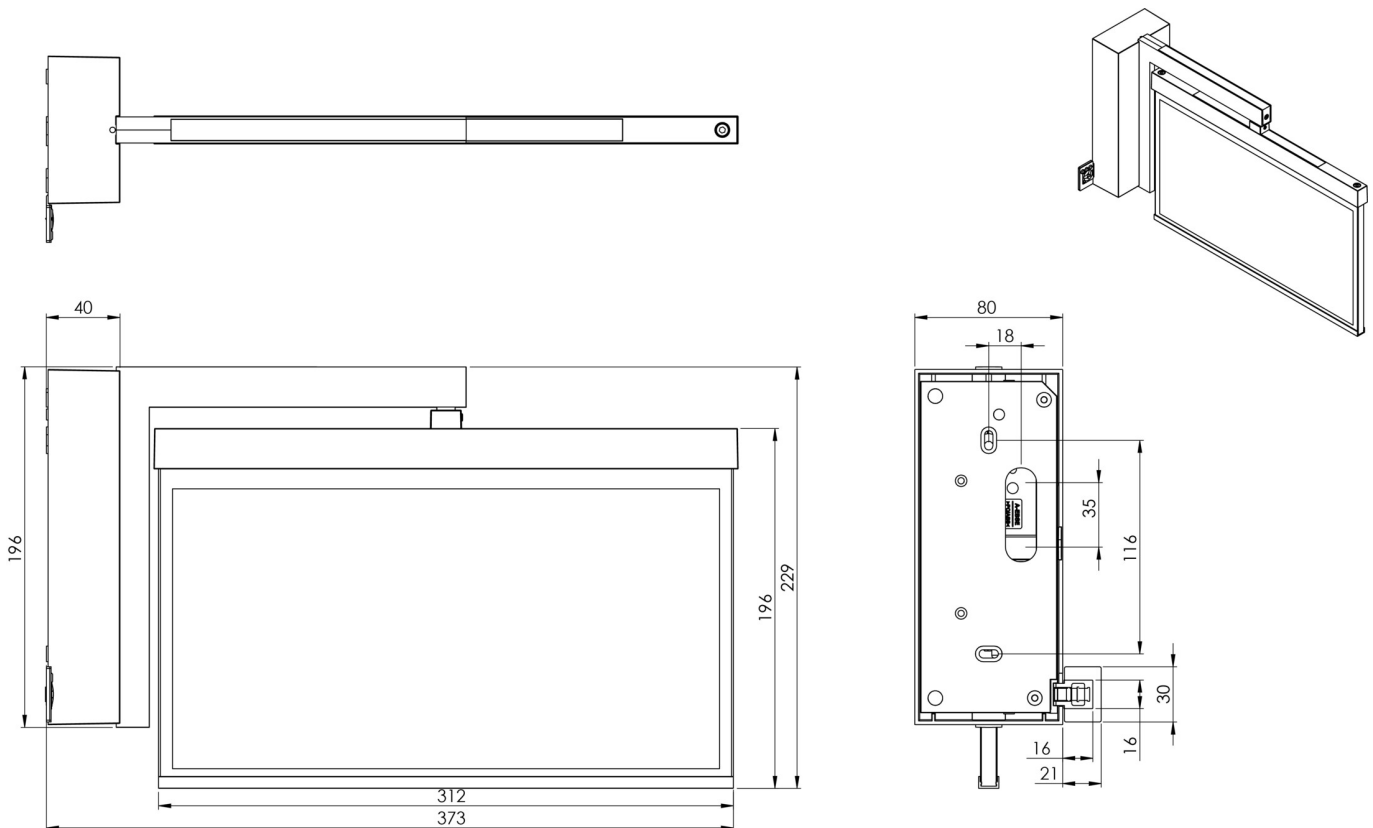

dybde	80 mm
Bredde	372 mm
Høyde	229 mm
Vekt	1.88
Vekt inkludert emballasje	2.37
Tverrsnitt for tilkobling	2.5 mm²
Koblingsinngang	Ja
Blokkering av nødlys	Ja
Batteritilkobling	Støpsel
Dimmefunksjon	Ja
Tolltariffnummer	94056180
EAN	4260682155139

TEKNISK TEGNING