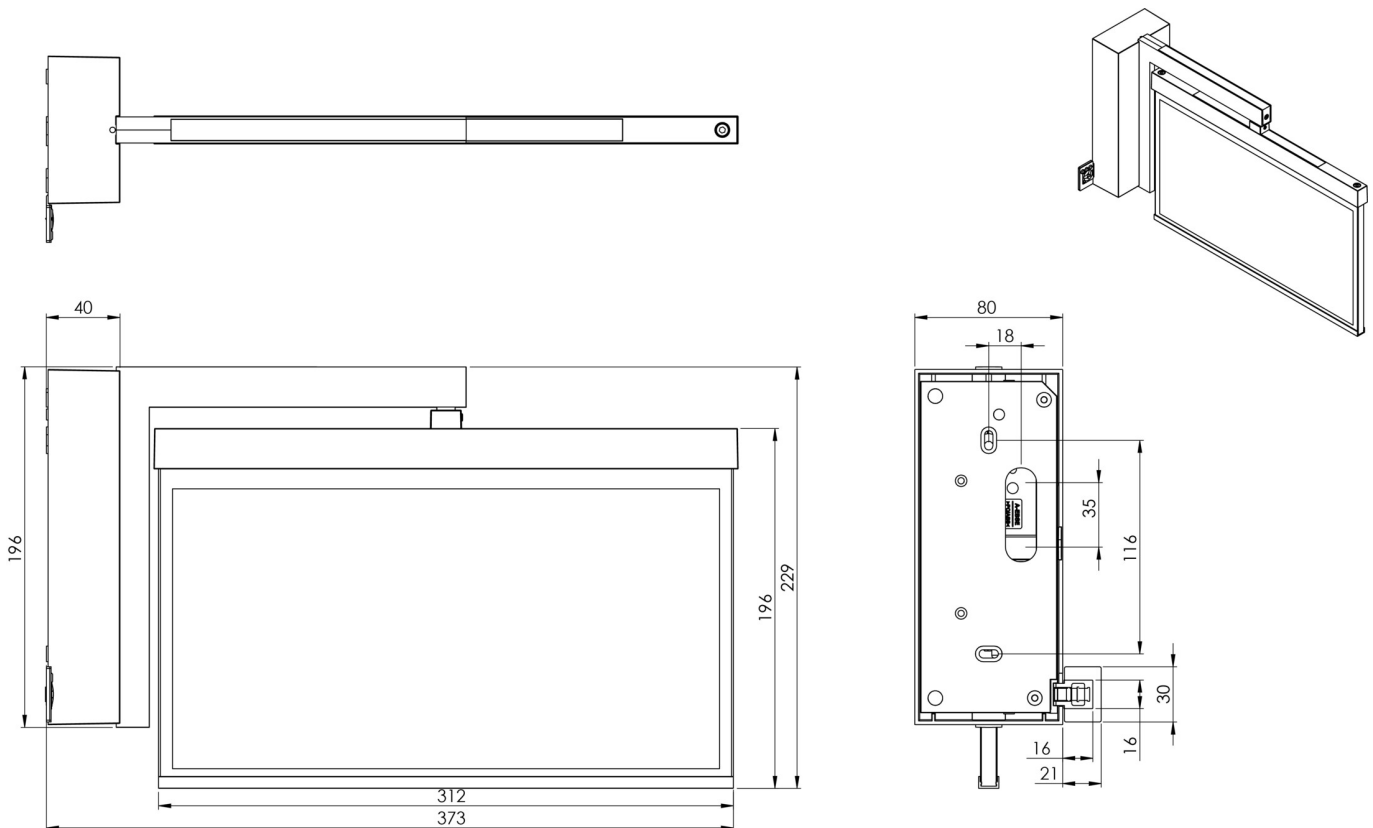

dybde	80 mm
Bredde	372 mm
Høyde	229 mm
Vekt	1.88
Vekt inkludert emballasje	2.37
Tverrsnitt for tilkobling	2.5 mm²
Koblingsinngang	Ja
Blokkering av nødlys	Ja
Batteritilkobling	Støpsel
Dimmefunksjon	Ja
Tolltariffnummer	94056180
EAN	4260682154118

TEKNISK TEGNING