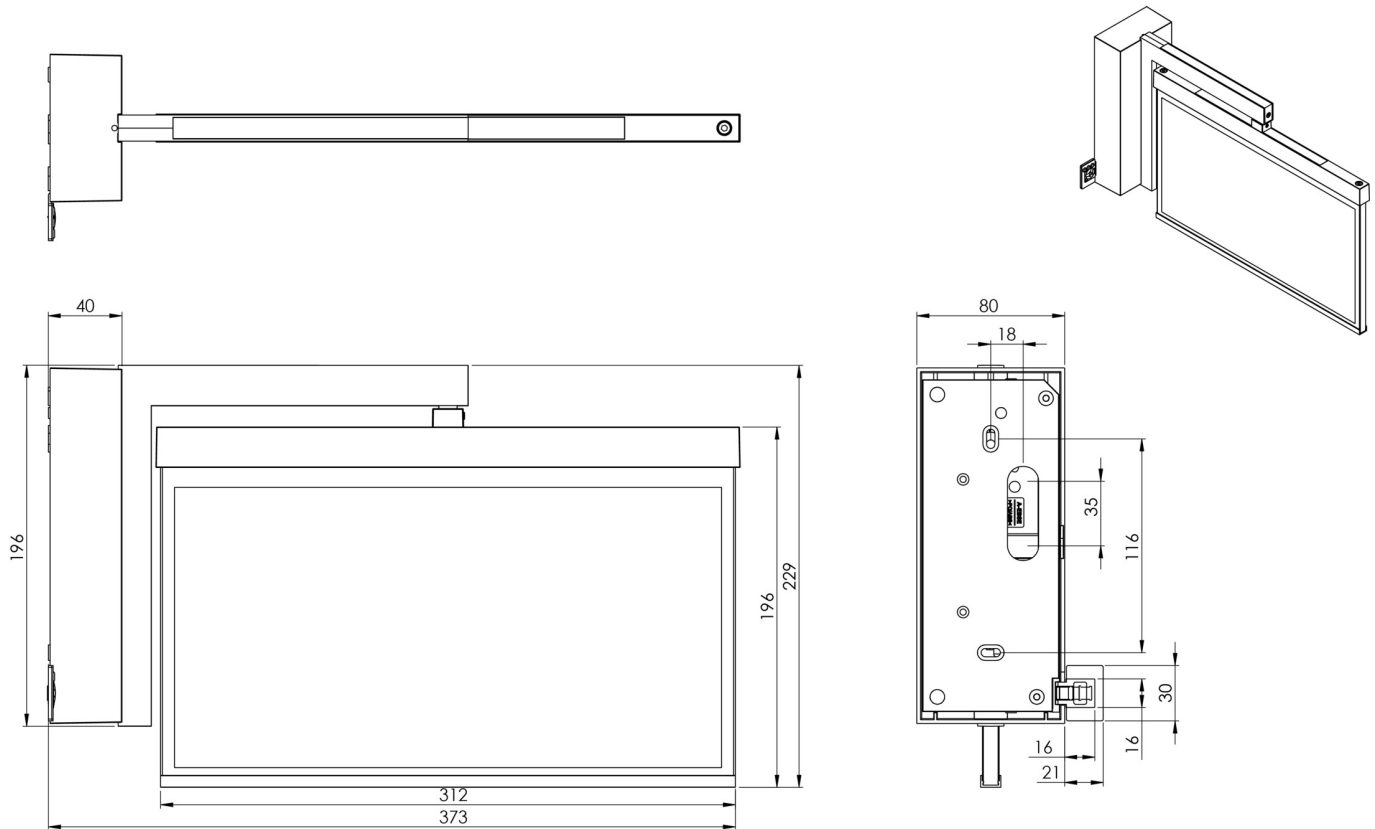

Art.-Nr: AXWA401SC
Utgangsskilt lys omsorg
vegg, Selvkontroll, 1 time, 30 m, IP40, Sinkstøping, hvit

Mer informasjon

TEKNISKE DATA

Type armatur	Utgangsskilt lys
Monteringstype	vegg
Deteksjonsområde	30 m
piktogram	sett
Lyspærer	LED
Koffertmateriale	Sinkstøping
Farge på huset	hvit
IP-beskyttelse)	IP40
Slagstyrke (IK)	≥ 3
Sertifisering	WEEE, CE, ENEC
beskyttelses klasse	2
overvåkning	SelfControl
Brotid	1 time
Batteri	LFP3212.K-SET-2AKKU
Maks effekt.	4,2 W
Ytelse DS	3,4 W
Ytelse BS	0,9 W
Omgivelsestemperatur DS	-5 °C - 40 °C
Omgivelsestemperatur BS	-5 °C - 40 °C
dybde	80 mm
Bredde	372 mm
Høyde	229 mm
Vekt	1.88

Vekt inkludert emballasje	2.37
Tolltariffnummer	94056180
EAN	4260766555893

TEKNISK TEGNING

TILBEHØRSLISTE

AM-X-APA -

Fra: 16.07.2024 - Det tas forbehold om tekniske endringer og feil.