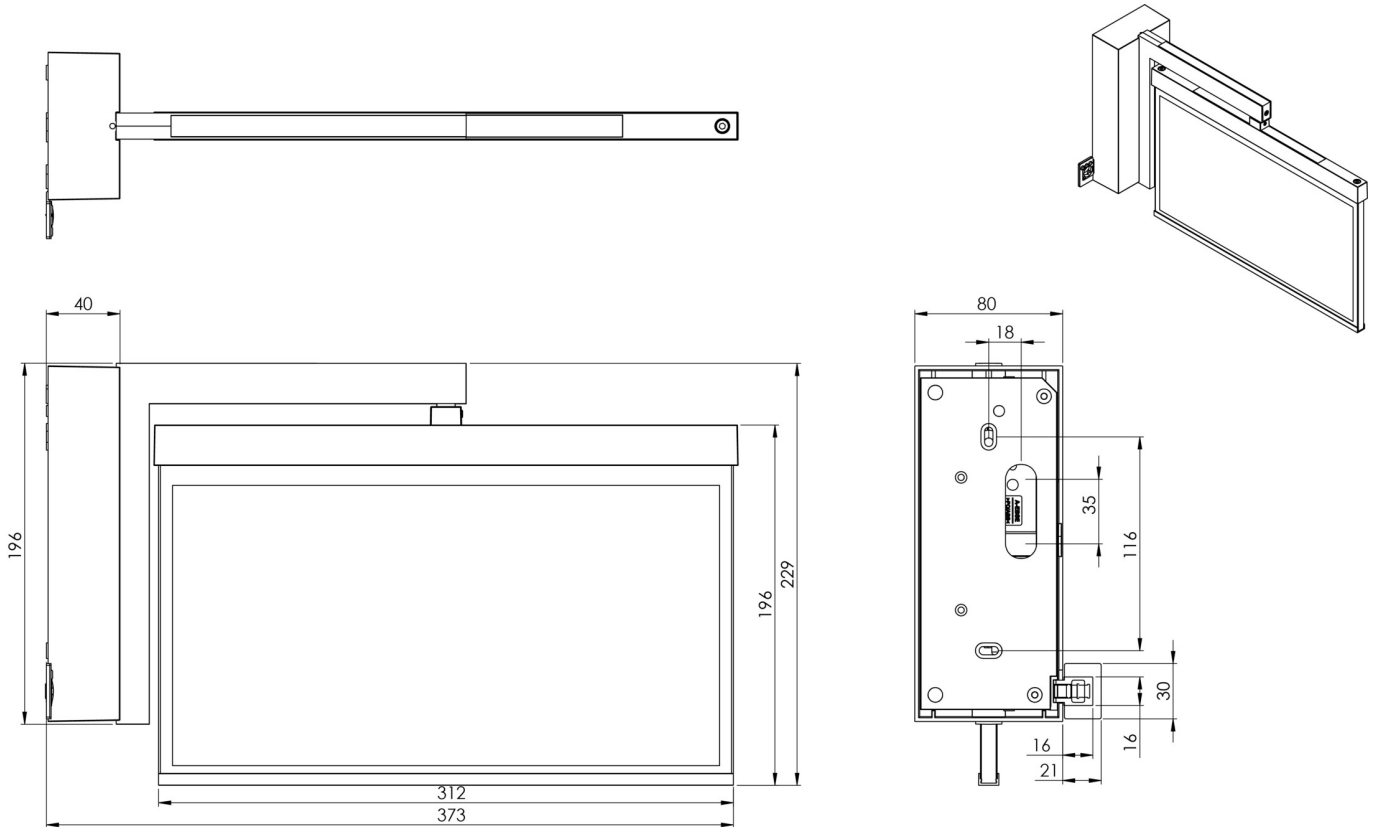

Art.-Nr: AXWA401SC-E
Utgangsskilt lys omsorg
vegg, Selvkontroll, 1 time, 30 m, IP40, Sinkstøping, rustfritt
stål

Mer informasjon

TEKNISKE DATA

Type armatur	Utgangsskilt lys
Monteringstype	vegg
Deteksjonsområde	30 m
piktogram	sett
Lyspærer	LED
Koffertmateriale	Sinkstøping
Farge på huset	rustfritt stål
IP-beskyttelse)	IP40
Slagstyrke (IK)	≥ 3
Sertifisering	WEEE, CE, ENEC
beskyttelses klasse	2
overvåkning	SelfControl
Brotid	1 time
Batteri	LFP3212.K-SET-2AKKU
Maks effekt.	4,2 W
Ytelse DS	3,4 W
Ytelse BS	0,9 W
Omgivelsestemperatur DS	-5 °C - 40 °C
Omgivelsestemperatur BS	-5 °C - 40 °C
dybde	80 mm
Bredde	372 mm
Høyde	229 mm
Vekt	1.88

Vekt inkludert emballasje	2.37
Tolltariffnummer	94056180
EAN	4260766555916

TEKNISK TEGNING

TILBEHØRSLISTE

AM-X-APA -

Fra: 16.07.2024 - Det tas forbehold om tekniske endringer og feil.