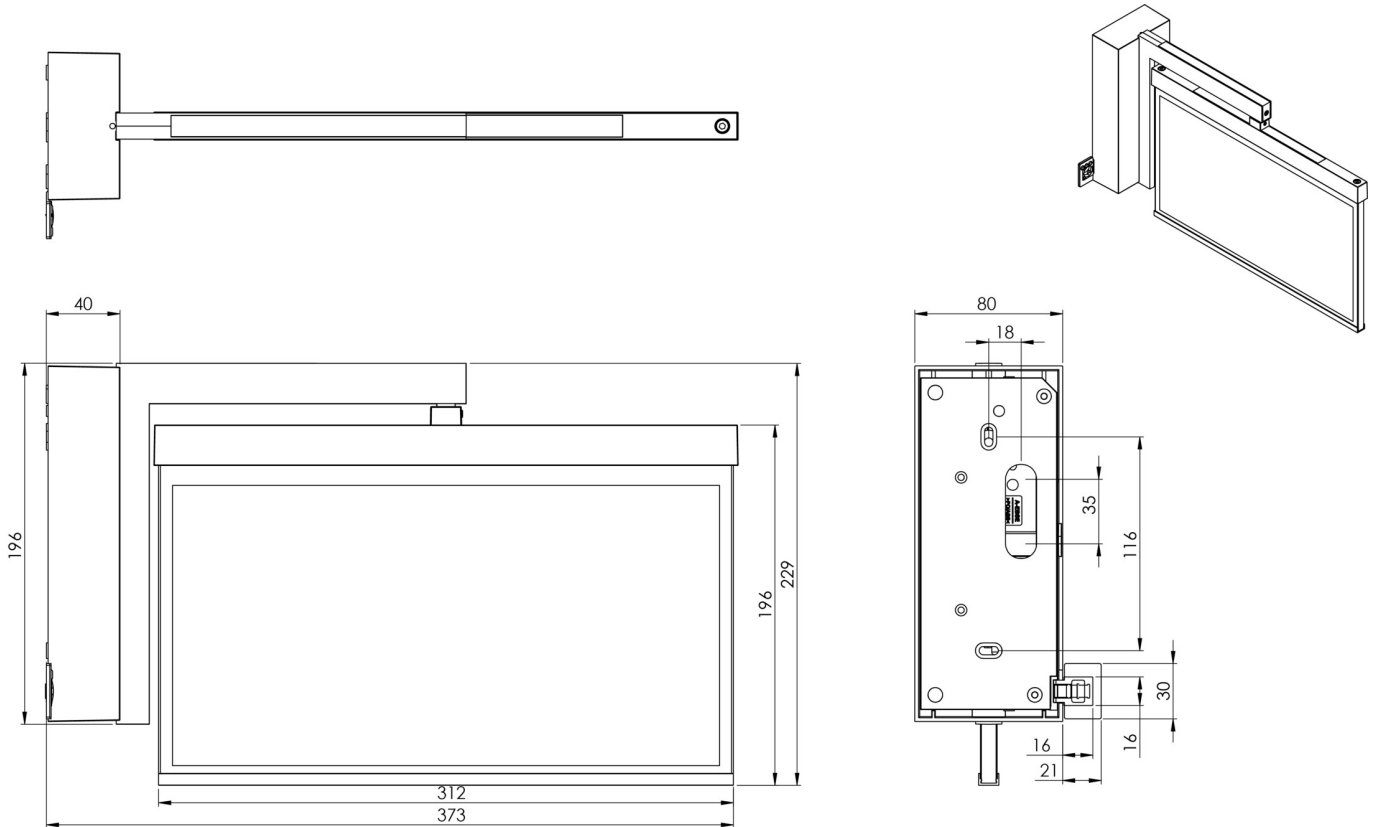

Vekt inkludert emballasje	2.37
Tolltariffnummer	94056180
EAN	4260766555909

TEKNISK TEGNING

TILBEHØRSLISTE

AM-X-APA -

Fra: 16.07.2024 - Det tas forbehold om tekniske endringer og feil.