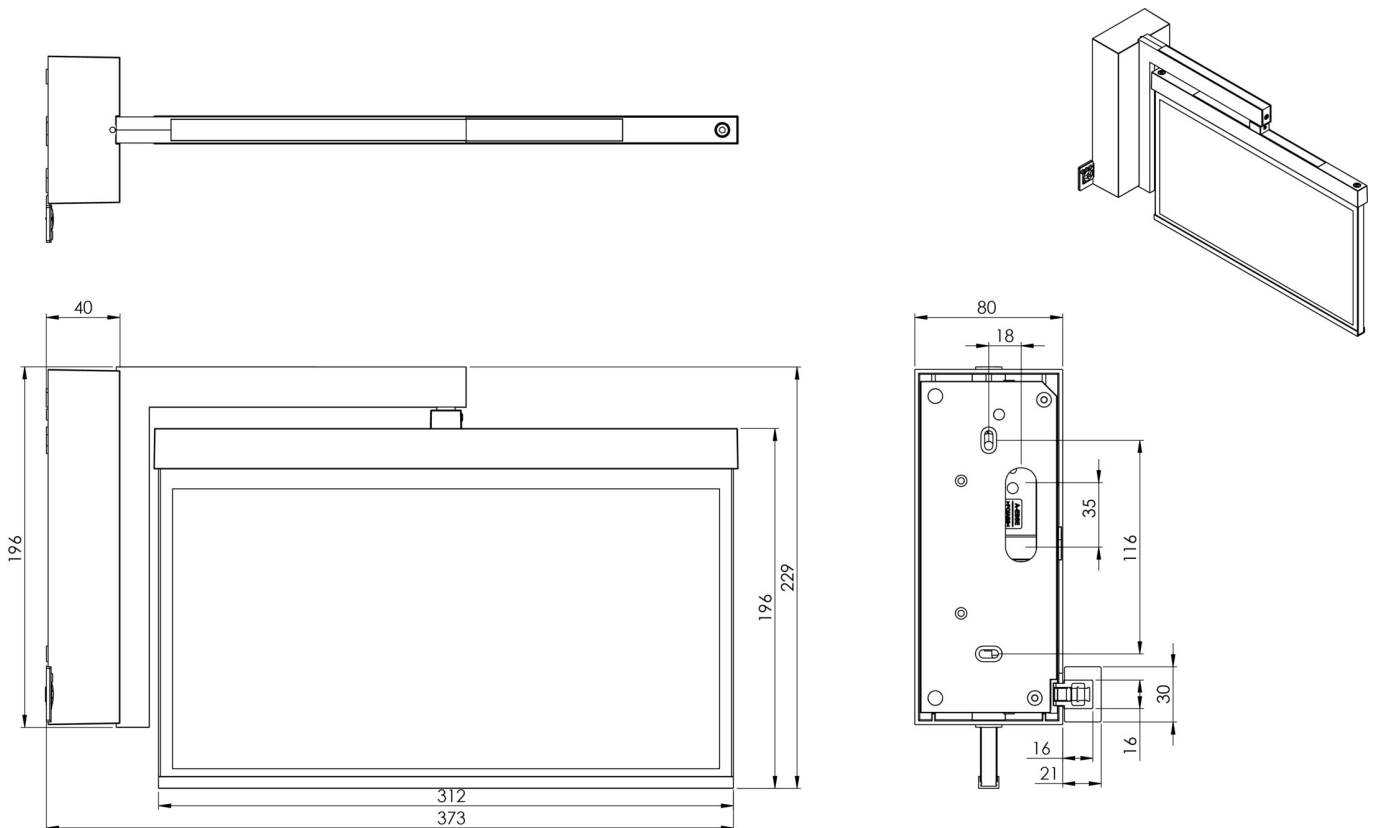

dybde	80 mm
Bredde	372 mm
Høyde	229 mm
Vekt	1.73
Vekt inkludert emballasje	2.22
Tverrsnitt for tilkobling	2.5 mm²
Koblingsinngang	Ja
Blokkering av nøddlys	Nei
Batteritilkobling	Nei
Dimmefunksjon	Ja
Tolltariffnummer	94056180
EAN	4260581716318

TEKNISK TEGNING